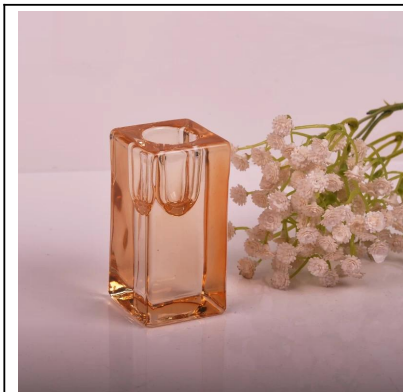

Product Details

رقم المقالة.	sglyp17042417
مواد	الصودا الزجاج الجير
حرفي	ادلي اليد الزجاجية شمعه حامل
عينات الوقت	أيام ، إذا كانت الاشكال والاحجام موجودة 1.5 2.15 يوما ، إذا كنت في حاجة إلى شكل جديد وحجم
تغليف	التعبئة العادية 24 أو أجهزه الكمبيوتر 365 في الكرتون تقسيم
طاقة المنتج	قطعه في الشهر 500,000 ~ 1,000,000
تسليم	في غضون 35 يوما بعد الموافقة علي العينة والنظام
شروط الدفع	b/l مقدما والتوازن ضد النسخة t/t ودائع بنسبه 30 % من قبل
شحن	عن طريق البحر ، عن طريق الهواء ، والتعبير عن وكيل التسليم ومن المقبول
خصائص المنتج	مناسبه للاستخدام في الحانات ، والفنادق ، والمطاعم ، والمنازل ، الخ . 1. لمراقبه الجودة q/c . 2. المهنية 3-الأسعار والنوعية التنافسية
لاختبارك	1. اي شعار الطباعة علي الزجاج هو موضع ترحيب . 2. اي لون مطلي ، والبرد ، والطلاء الكهربائي ، والطلاء قطع الليزر لإنهاء 3. حزمه خاصه وتقليص الفيلم ، ولون هديه مربع ، مربع هديه بيضاء ، الخ . 4. فتح شكل جديد من الزجاج والخشب والبلاستيك أو المعادن كما تريد 5. مختلف الاحجام والاشكال لتناسب احتياجاتك

More Product Pictures

Similar Products Link

Office & Sample Room

Factory Show

[الصفحة الرئيسية مره أخرى](#)