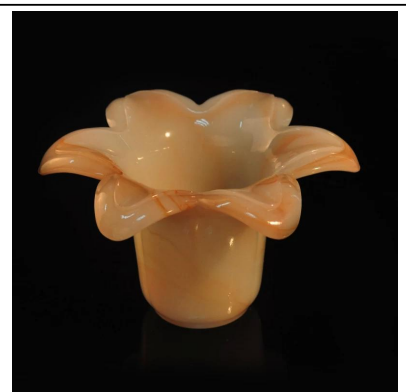

Product Details

رقم المقالة.	sglyp17042417
مواد	الصودا الزجاج الجير
حرفي	ادلي اليد الزجاجية شمعه حامل
عينات الوقت	أيام ، إذا كانت الاشكال والاحجام موجودة 1.5 2.15 يوما ، إذا كنت في حاجة إلى شكل جديد وحجم
تغليف	التعبئة العادية 24 أو أجهزه الكمبيوتر 365 في الكرتون تقسيم
طاقة المنتج	قطعه في الشهر 500,000 ~ 1,000,000
تسليم	في غضون 35 يوما بعد الموافقة علي العينة والنظام
شروط الدفع	b/l مقدما والتوازن ضد النسخة t/t ودائع بنسبه 30 % من قبل
شحن	عن طريق البحر ، عن طريق الهواء ، والتعبير عن وكيل التسليم ومن المقبول
خصائص المنتج	مناسبه للاستخدام في الحانات ، والفنادق ، والمطاعم ، والمنازل ، الخ . 1. لمراقبه الجودة q/c . 2. المهنية 3-الأسعار والنوعية التنافسية
لاختبارك	1. اي شعار الطباعة علي الزجاج هو موضع ترحيب . 2. اي لون مطلي ، والبرد ، والطلاء الكهربائي ، والطلاء قطع الليزر لإنهاء 3. حزمه خاصه وتقليص الفيلم ، ولون هديه مربع ، مربع هديه بيضاء ، الخ . 4. فتح شكل جديد من الزجاج والخشب والبلاستيك أو المعادن كما تريد 5. مختلف الاحجام والاشكال لتناسب احتياجاتك

More Product Pictures

Similar Products Link

Office & Sample Room

Factory Show

[الصفحة الرئيسية مره أخرى](#)