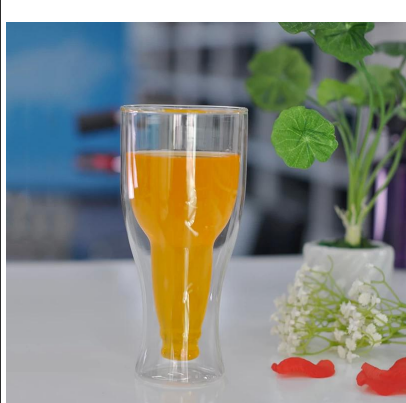

Pyrex

Product Details

	رقم البند	SGDS16101301
	الحجم	ضياء العلوي: 170 ملم ضياء أسفل: 100 مم الطول: 115 مم السعة: 500 مل الوزن: 176 ز
	القدرات	مل، 500 مل، 700 مل 1000 مل متوفرة 300
	المواد	المواد البورسليكات الزجاج
	الحرف اليدوية	المصنوعة يدوياً
	عينة	الحرارة في غضون 7 أيام
	شروط الدفع	إيداع 30% من تي/تي مقدما، والرصيد المتبقي بعد عرض نسخة من خطاب الاعتماد
	إصدار الشهادات	الأغذية المأمونة، طبق الغسالة الاختبار، إدارة الأغذية والعقاقير، LFGB
لاختيارك	1، أي شعار الطباعة على هيئة الزجاج، 2، أي لون طلاء، متجمد، الطلاء الكهربائي، الليزر شعار للنهاية 3 خاصة بتعبئة مثل تقليص النفاذ، لون هدية مربع، مربع أبيض إلخ 4، أي شكل، وحجم تلبية الحاجة الخاصة بك	

More Product Pictures

Similar Products Link

القهوة Pyrex كأس

جدار مزدوج الزجاج جدار
مزدوج البيرة الزجاج

عصير جدار مزدوج كأس
الزجاج جدار مزدوج

Office & Sample Room

Factory Show

ملامح الشهر في مهب الزجاج