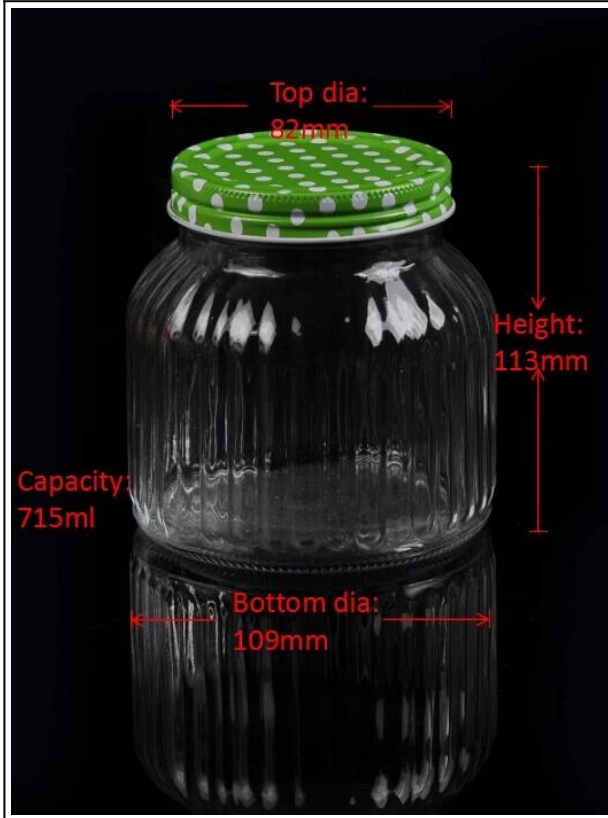

## Product Details

اسم المنتج	زجاج الجرار التخزين
رقم المنتج	SGWJ15081504
القطر	82 :القطر الداخليMM * 109 :القطر الخارجيmm * :الارتفاع 113mm
الوزن	363g
المواصفات	1.5 لتر زجاج الجرار التخزين مع غطاء زجاجي الغطاء الداخلي الخارجي القطر 82 :القطر الداخلي الارتفاع 113 :القطر الخارجي 109 :القطر الداخلي 2015 القطر الداخلي
الكمية	24 القطر الداخلي القطر الداخلي PCS / 36PCS / 48PCS القطر الداخلي القطر الداخلي القطر الداخلي القطر الداخلي
الوزن	20000pcs
المواد	الزجاج 35 القطر الداخلي
الوقت	القطر الداخلي 30 القطر الداخلي T / T القطر الداخلي القطر الداخلي القطر الداخلي القطر الداخلي B / L
المميزات	1.high القطر الداخلي القطر الداخلي 2.Meet FDA, SGS, LFGB القطر الداخلي القطر الداخلي 3.Eco القطر الداخلي 4 القطر الداخلي, Widely القطر الداخلي القطر الداخلي القطر الداخلي القطر الداخلي 5.Machine القطر الداخلي