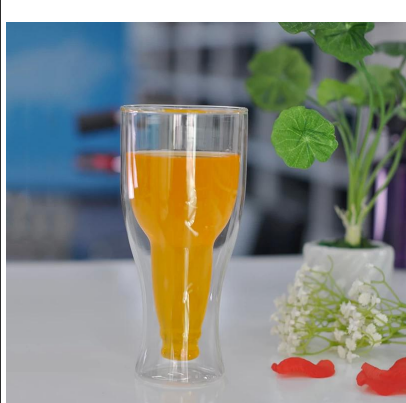

تيواري مقاومة للحرارة لوعاء شاي زجاج البورسلينات مع الشاي تصفية/إينغوسير

Product Details

	رقم البند	SGDS002
	الحجم	170 * 100 * 105 مم
	القدرات	300 مل
	المواد	الزجاج هابت الأبيض
	الحرف اليدوية	آلة في مهب
	عينة	أيام 7
	شروط الدفع	إيداع 30% من تي/تي مقديما، والرصيد المتبقي بعد عرض نسخة من خطاب الاعتماد
	إصدار الشهادات	الأغذية المأمونة، طبق الغسالة الاختبار، إدارة الأغذية والعقاقير LFGB
	لاختيارك	1، أي شعار الطباعة على هيئة الزجاج، 2، أي لون طلاء، متجمد، الطلاء الكهربائي، الليزر شعار للنهاية 3 خاصة بتعبئة مثل تقليص التفاف، لون هدية مربع، مربع أبيض إلخ 4، أي شكل، وحجم تلبية الحاجة الخاصة بك

More Product Pictures

Similar Products Link

القهوة Pyrex كأس

جدار مزدوج الزجاج جدار
مزدوج البيرة الزجاج

عصير جدار مزدوج كأس
الزجاج جدار مزدوج

Office & Sample Room

Factory Show

ملامح الشهر في مهب الزجاج