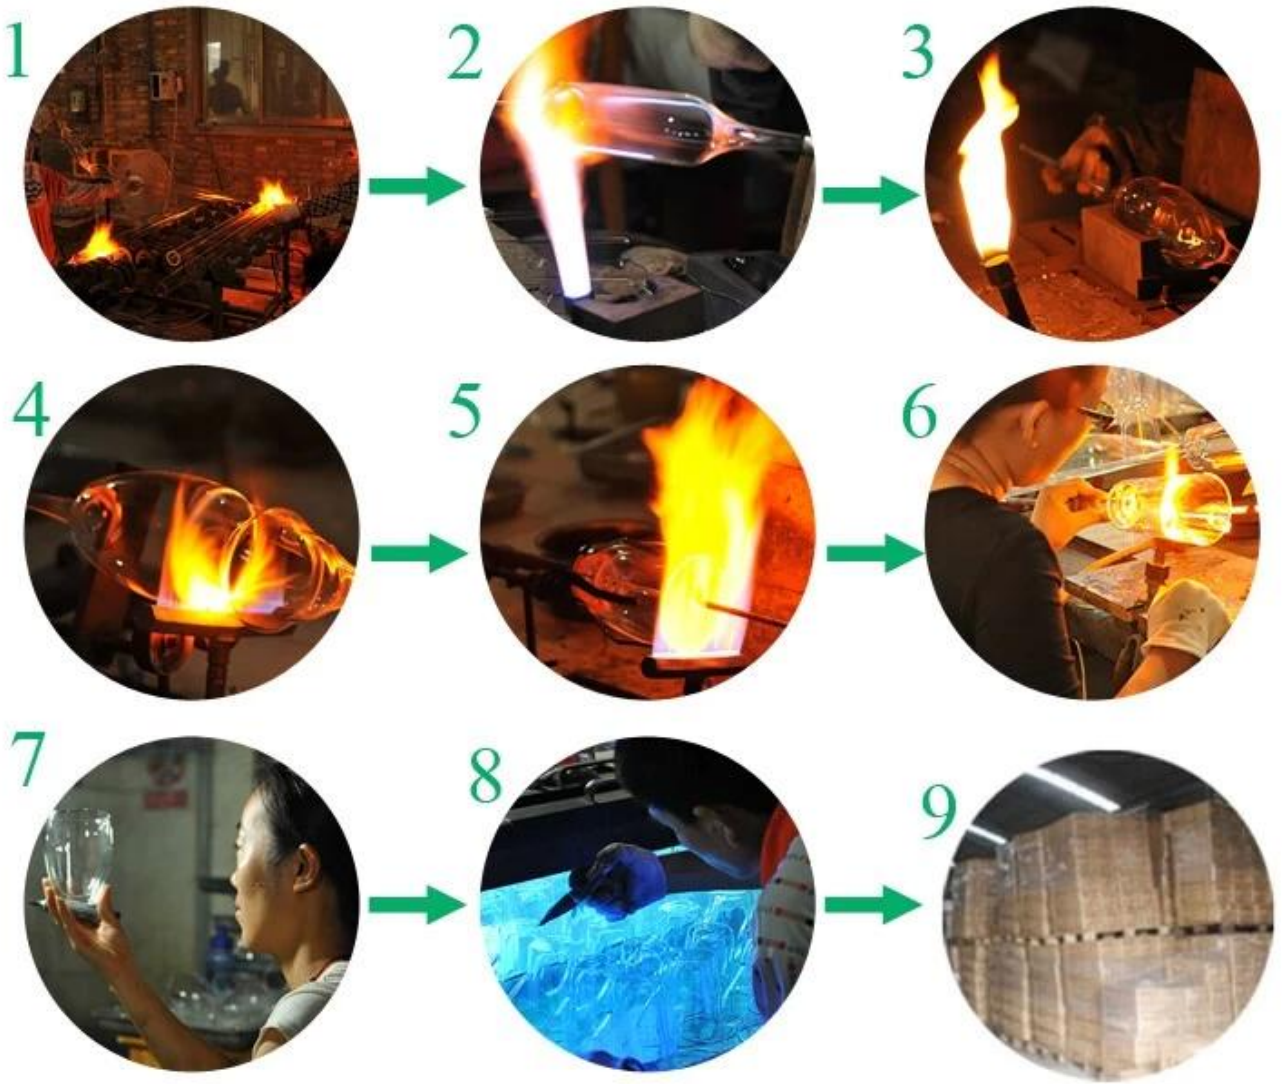

Borosilicate glass