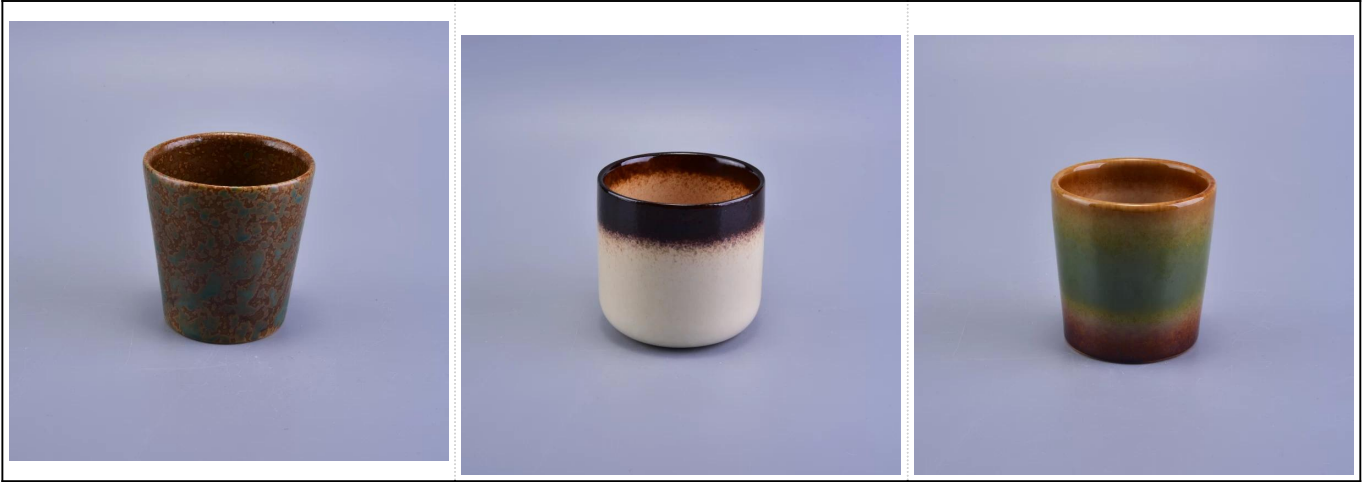

استخدام المنتج

1. الكمال للزينة الزفاف، ديكور المنزل، حزب، مأدبة إلخ.
2. الكمال كواسطة رائع لحدث.
3. وارتفع الرقم الزجاج [حامل شمعة](#) delicate ويمكن أن تزيين الداخل والخارج مع هذا.
4. وغيرها من المناسبات housewarmings هو هدية رائعة كما.

More Product Pictures

Office & Sample Room

[شنتشن صني زجاجات المحدودة](#) تأسست في عام 1992. لقد كنا في هذا المجال الصناعة لأكثر من 20 عاما، كما الصانع المهنية، ونحن المتخصصة في تصميم والأواني الزجاجية، وتصنيع الأواني الزجاجية وكذلك تصدير. لدينا مجموعة خطوط المنتجات من صناعة يدوية لجعل الآلة. أنتجنا بالفعل منتجات وفيرة الزجاج، إلخ. جميع [tabkeware](#)، [driking](#)، مثل [بهلوان الزجاج](#)، و[الزجاج البورسلينات](#)، [بالرصاص الزجاج](#)، [إناء](#)، [وعاء](#)، [حامل شمعة](#)، [ستيمواري](#)، [منفضة سجانر](#) استخدام الأواني الزجاجية اليومية، في المجموع هناك أكثر من 4000 أنماط مختلفة. لدينا فريق تصميم ممتاز لخلق منتجات مبتكرة وصارمة لمراقبة الجودة team Jasurance كذلك OEM / ODM serverice الجودة. يتم دعم