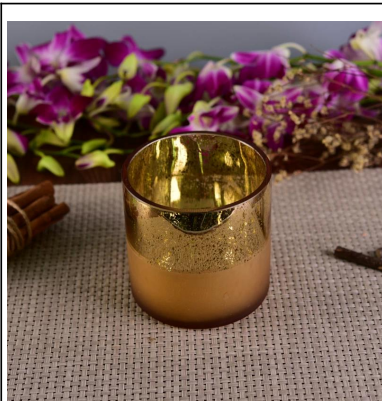

## Product Details

	اسم العنصر	قدم اليد الخاصة الكبيرة الصغيرة أسفل الفضة الزجاج الطلاء جره شمعه
	البند رقم	sglyp17042221
	حجم	اعلي ضياء: 10 ملم ضياء القاع: 123 مم الطول: 878 مم الوزن: 305 جرام السعة: 750 مل
	وصف	اله صنع ، الخامس الشكل ، جولة ، لحامل شمعه/لأكواب زجاجيه
	وقت العينة	أيام إذا كانت موجودة في شكل وحجم المنتجات 1-5 15-2 يوما إذا كانت بحاجة إلى شكل جديد وحجم المنتجات
	تعبئة	السلامة العادية التعبئة 24 أجهزة الكمبيوتر الشخصية/360 أجهزة الكمبيوتر الشخصية/484 وما إلى ذلك لكل التصدير الكرتون مع تقسيم البيض
	وزاره السوق	جهاز كمبيوتر 100
	وقت التسليم	في غضون 35 يوما بعد تأكيد الأمر
	شروط الدفع	مقدما ، والرصيد بعد عرض نسخه من t/t إيداع 30% من قبل b/l
	ميزه المنتج	1. الجودة العالية وأسعار المنافسة . 2. لقاء الاكاديميه ، الرائدة الحرة 3-الصديقة للبيئة 4. تطبيق علي نطاق واسع في حفل الزفاف ، والحزب ، والمنزل ، وبار الخ. 5. اله صنع

## More Product Pictures

[Similar Products Link](#)