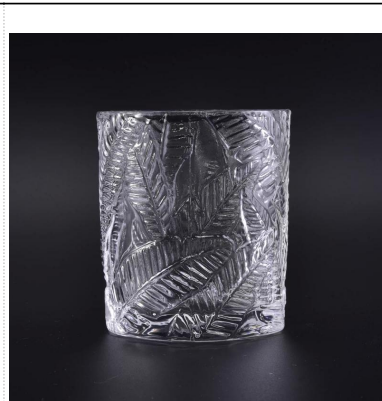

## Product Details

	اسم العنصر	قدم اليد الخاصة الكبيرة الصغيرة أسفل الفضة الزجاج الطلاء جره شمعه
	البند رقم	sglyp17042221
	حجم	اعلي ضياء: 10 ملم ضياء القاع: 123 مم الطول: 878 مم الوزن: 305 جرام السعة: 750 مل
	وصف	اله صنع ، الخامس الشكل ، جولة ، لحامل شمعه/لأكواب زجاجيه
	وقت العينة	أيام إذا كانت موجودة في شكل وحجم المنتجات 1-5 15-2 يوما إذا كانت بحاجة إلى شكل جديد وحجم المنتجات
	تعبئة	السلامة العادية التعبئة 24 أجهزة الكمبيوتر الشخصية/360 أجهزة الكمبيوتر الشخصية/484 وما إلى ذلك لكل التصدير الكرتون مع تقسيم البيض
	وزاره السوق	جهاز كمبيوتر 100
	وقت التسليم	في غضون 35 يوما بعد تأكيد الأمر
	شروط الدفع	مقدما ، والرصيد بعد عرض نسخه من t/t إيداع 30% من قبل b/l
	ميزه المنتج	1. الجودة العالية وأسعار المنافسة . 2. لقاء الاكاديميه ، الرائدة الحرة 3-الصديقة للبيئة 4. تطبيق علي نطاق واسع في حفل الزفاف ، والحزب ، والمنزل ، وبار الخ. 5. اله صنع

## More Product Pictures

[Similar Products Link](#)