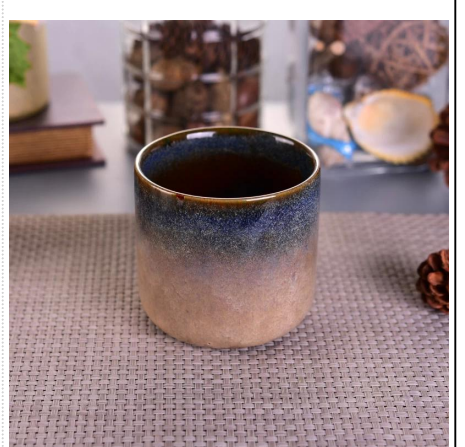

More Product Pictures

Office & Sample Room

[شنتشن صني زجاجيات المحدودة](#) تأسست في عام 1992. لقد كنا في هذا المجال الصناعة لأكثر من 20 عاما، كما الصانع المهنية، ونحن المتخصصة في تصميم والأواني الزجاجية، وتصنيع الأواني الزجاجية وكذلك تصدير. لدينا مجموعة خطوط المنتجات من صناعة يدوية لجعل الآلة. أنتجنا بالفعل منتجات وفيرة الزجاج، الخ. جميع [tabkeware](#)، [driking](#)، مثل [بهلوان الزجاج](#)، [والزجاج البورسلينكات](#)، [بالرصاص الزجاج](#)، [إناء](#)، [وعاء](#)، [حامل شمعة](#)، [ستيمواري](#)، [منفضة سجائر](#) استخدام الأواني الزجاجية اليومية، في المجموع هناك أكثر من 4000 أنماط مختلفة. لدينا فريق تصميم ممتاز لخلق منتجات مبتكرة وصارمة لمراقبة الجودة team Jasurance كذلك OEM / ODM serverice الجودة. يتم دعم