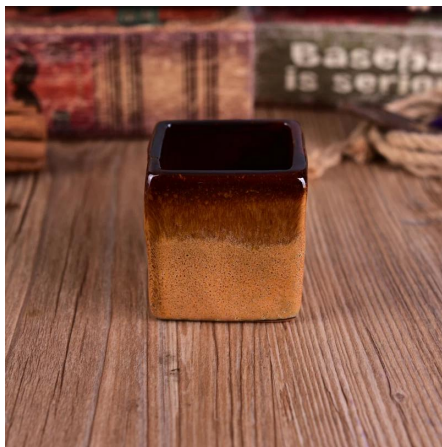

More Product Pictures

Office & Sample Room

[شنتشن صني زجاجيات المحدودة](#) تأسست في عام 1992. لقد كنا في هذا المجال الصناعة لأكثر من 20 عاما، كما الصانع المهنية، ونحن المتخصصة في تصميم والأواني الزجاجية، وتصنيع الأواني الزجاجية وكذلك تصدير. لدينا مجموعة خطوط المنتجات من صناعة يدوية لجعل الآلة. أنتجنا بالفعل منتجات وفيرة الزجاج، الخ. جميع [tabkeware](#)، [driking](#)، مثل [بهلوان الزجاج](#)، [والزجاج البورسلينكات](#)، [بالرصاص الزجاج](#)، [إناء](#)، [وعاء](#)، [حامل شمعة](#)، [ستيمواري](#)، [منفضة سجائر](#) استخدام الأواني الزجاجية اليومية، في المجموع هناك أكثر من 4000 أنماط مختلفة. لدينا فريق تصميم ممتاز لخلق منتجات مبتكرة وصارمة لمراقبة الجودة team Jasurance كذلك OEM / ODM serverice الجودة. يتم دعم