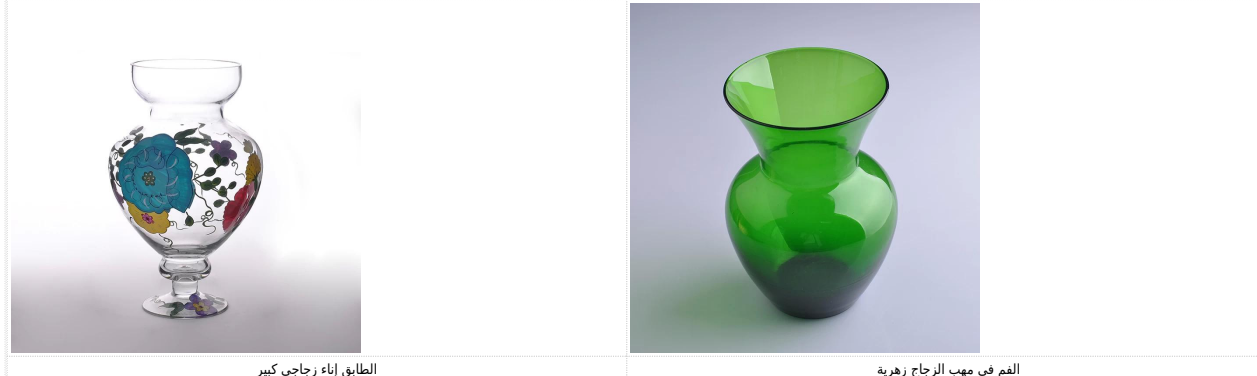

:000000 000 0000000000

الطابق إناء زجاجي كبير

الغم في مهب الزجاج زهرية

:000 0000

☐ 0000 0000
☐ 0000 0000
000000 000000