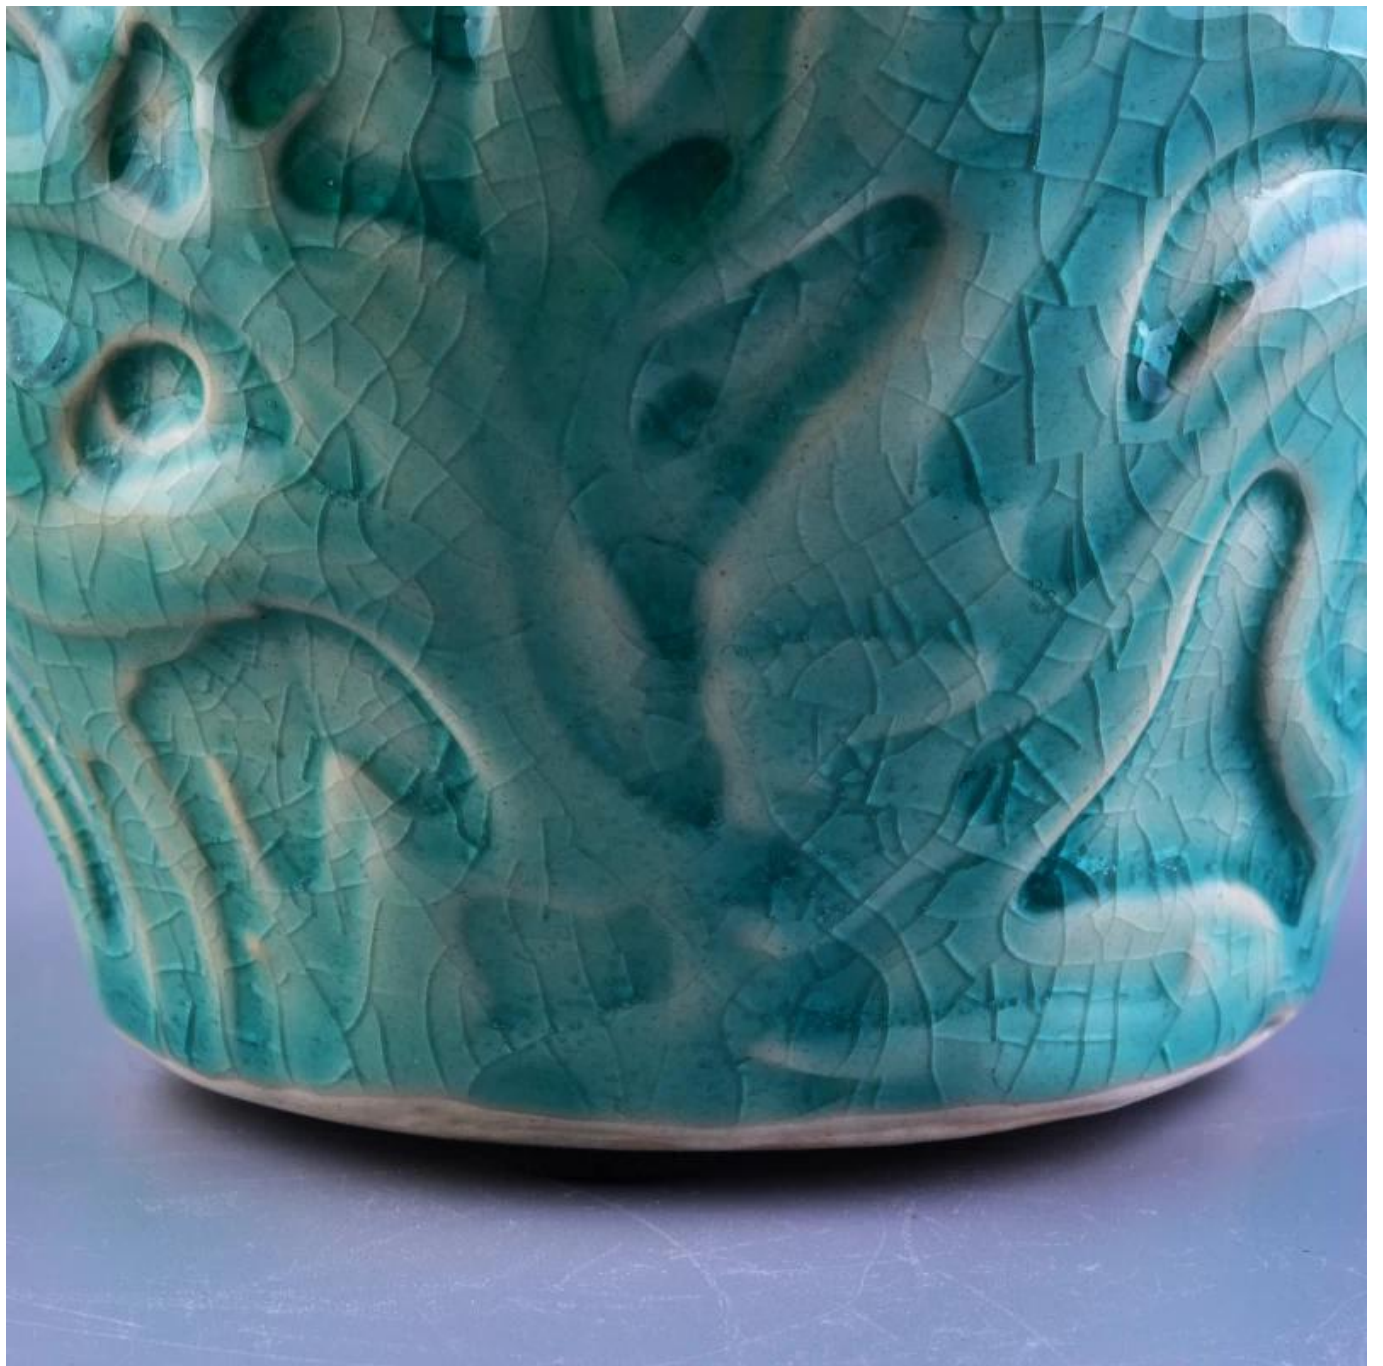

Product Details

اسم العنصر	البد التي قدمت جميل ديكور السيراميك شمعة الجرار
رقم الصنف	SGJY16112302
حجم	CMكبار ديا: 11 CMضياء القاع: 7.5 CMالطول: 10.5 والوزن: 386 القدرة: 486 ml الشمع OZحول يملأ 12
اسم العلامة التجارية	عرف
عينة من الزمن	1. أيام في الوجود في شكل وحجم المنتجات 5 2. 15 يوما إذا كنت بحاجة الى شكل جديد وحجم المنتجات
حزم	في الكرتون الخ التصدير مع مقسم البيض 48pcs / 36PCS / PCSالتعبئة والتغليف الأمن طبيعية 24
موك	5,000pcs
موعد التسليم	في غضون 35 يوما بعد تأكيد النظام
شروط الدفع	B / L إيداع 30% بحلول ر / ر مقدما، والتوازن بعد أن ظهرت نسخة من
ميزة المنتج	1.High الجودة وبأسعار تنافسية 2.Meet FDA, SGS, LFGB اختبار الخ 3.Eco الصديقة 4.لحفل الزفاف، الطرف، المنزل، وما إلى ذلك شريط Widely.ينطبق 5.Machine قدم

More Product Pictures

Similar Products Link

□□□□ □□□□ □□□□ □□□□□□

□□□□ □□□□□□ □□□□□ □□□□

زهرة شكل اسطوانة اليشم
الأصفر اللون زخرفة الزجاج
شمعة جرة حامل شمعة

Office & Sample Room

Factory Show

ملامح الزجاج المنفوخ الشهير