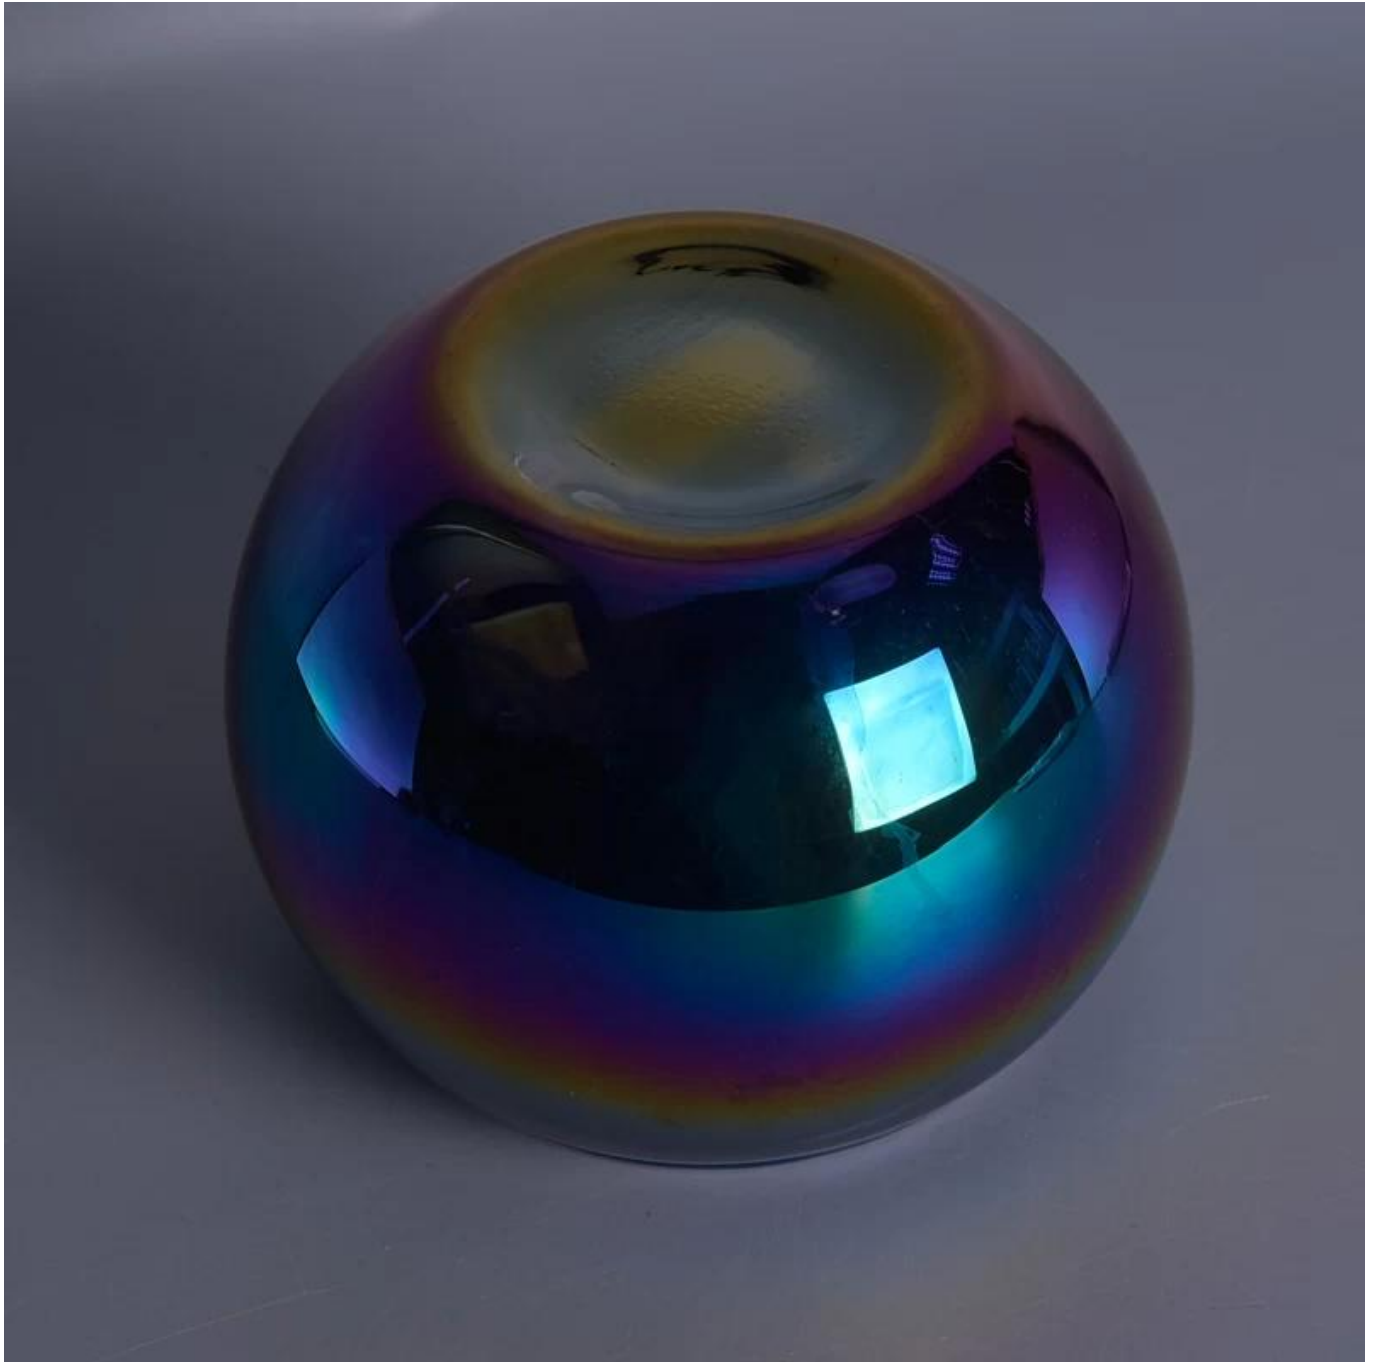

Similar Products Link

SGLYP17042204

Top dia: 140mm
Bottom dia: 134mm
Height: 118mm
Weight: 1018g
Capacity: 1193ml

SGLYP17042216

Top dia: 83mm
Bottom dia: 78mm
Height: 90mm
Weight: 351g
Capacity: 292ml

اتصل بنا