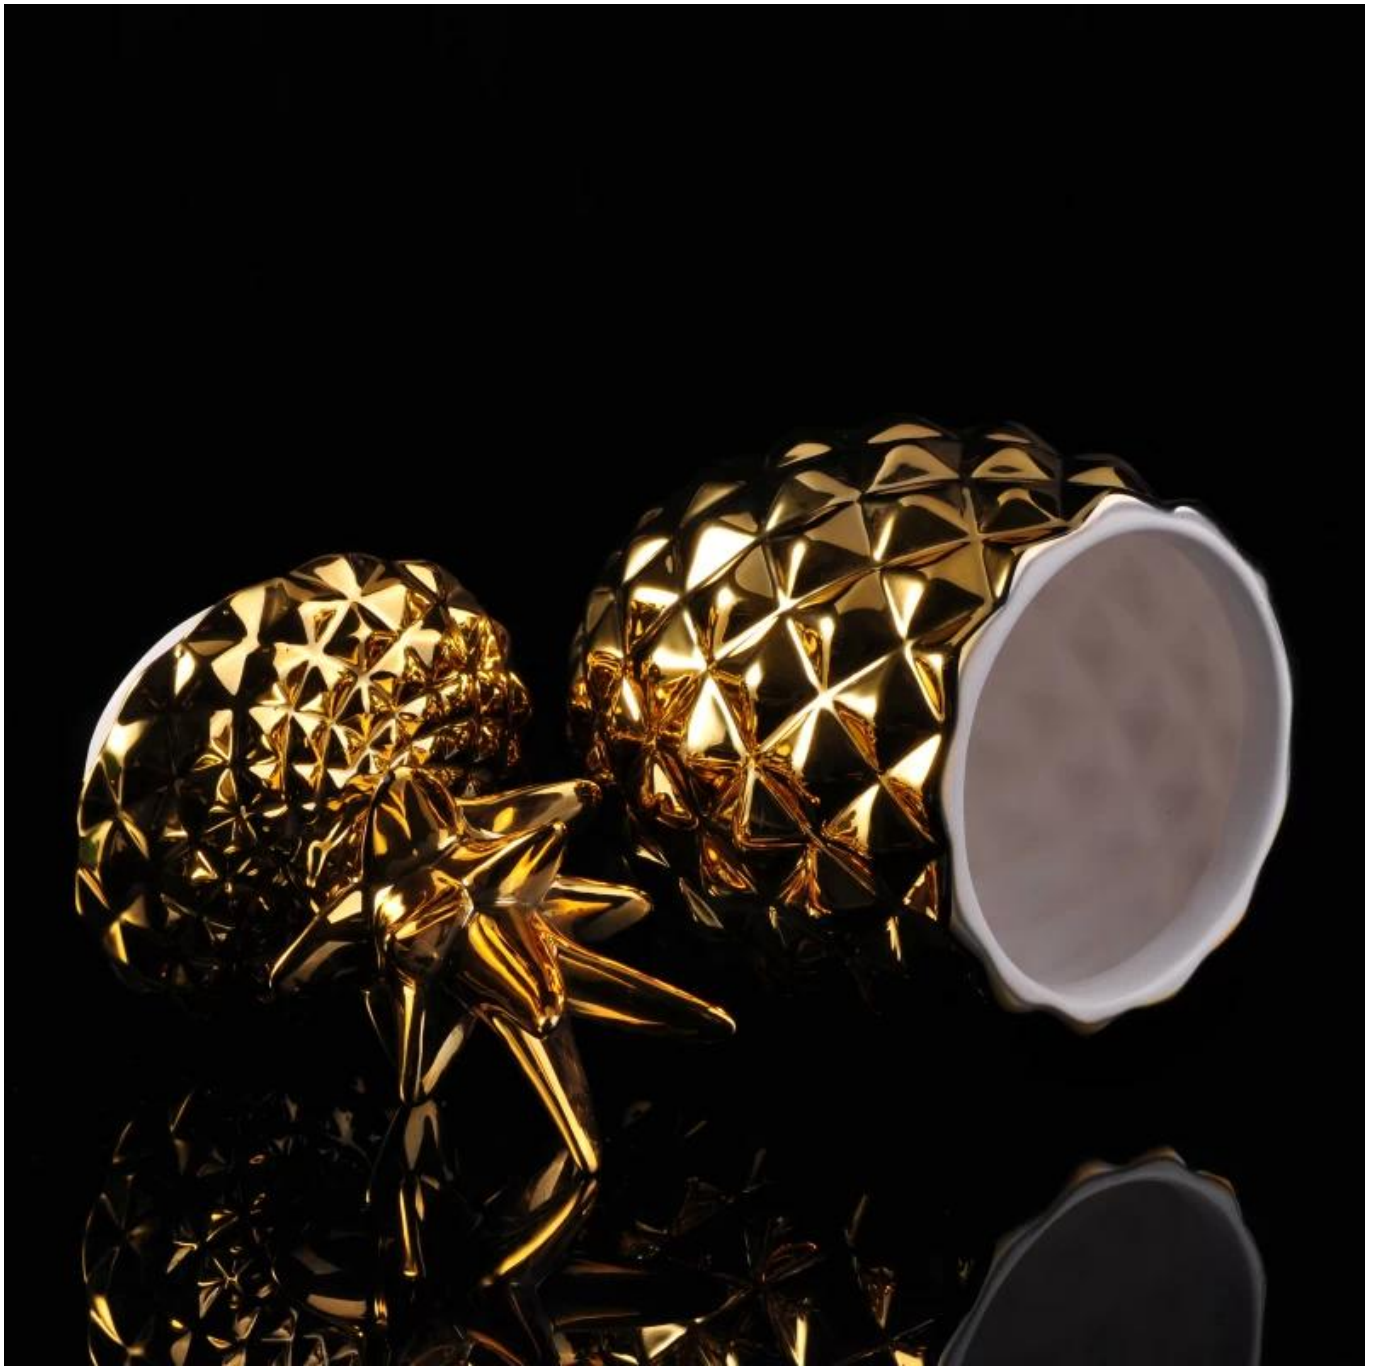

# elektroplating

## Product Details

اسم العنصر	حامل شمعة الأناناس حرة شمعة مع غطاء elektroplating الذهبى
رقم الصنف	SGJF16062301
حجم	117mm كبر دبا: 95MM دبا القول: 126mm الطول: 1110ml القدرة: 439 والوزن: جفن العين: 115mm ضياء: 143mm الطول: 219 والوزن:
اسم العلامة التجارية	زجاجيات المشمسة
عينة من الزمن	1. أيام في الوجود في شكل وحجم المنتجات 5 2. 15 يوما اذا كنت بحاجة الى شكل جديد وحجم المنتجات
حزم	في الكرتون الخ التصدير مع مقسم البيض PCS / 36PCS / 48pcs والتعليق الأمن طبيعية 24
موك	3.000pcs
موعد التسليم	في غضون 35 يوما بعد تأكيد النظام
شروط الدفع	B / L إيداع 30% بحلول ر / ر مقدما، والتوازن بعد أن ظهرت نسخة من
ميزة المنتج	1.High الجودة وبأسعار تنافسية 2.Meet FDA, SGS, LFGB اختبار الخ 3.Eco الصديقة 4.لحفل الزفاف، الطرف، المنزل، وما إلى ذلك شريط Widely ينطبق 5.Machine قدم

## More Product Pictures

Similar Products Link

□□□□ □□□□ □□□□ □□□□□□

□□□□ □□□□□□ □□□□□ □□□□

زهرة شكل اسطوانة اليشم  
الأصفر اللون زخرفة الزجاج  
شمعة جرة حامل شمعة