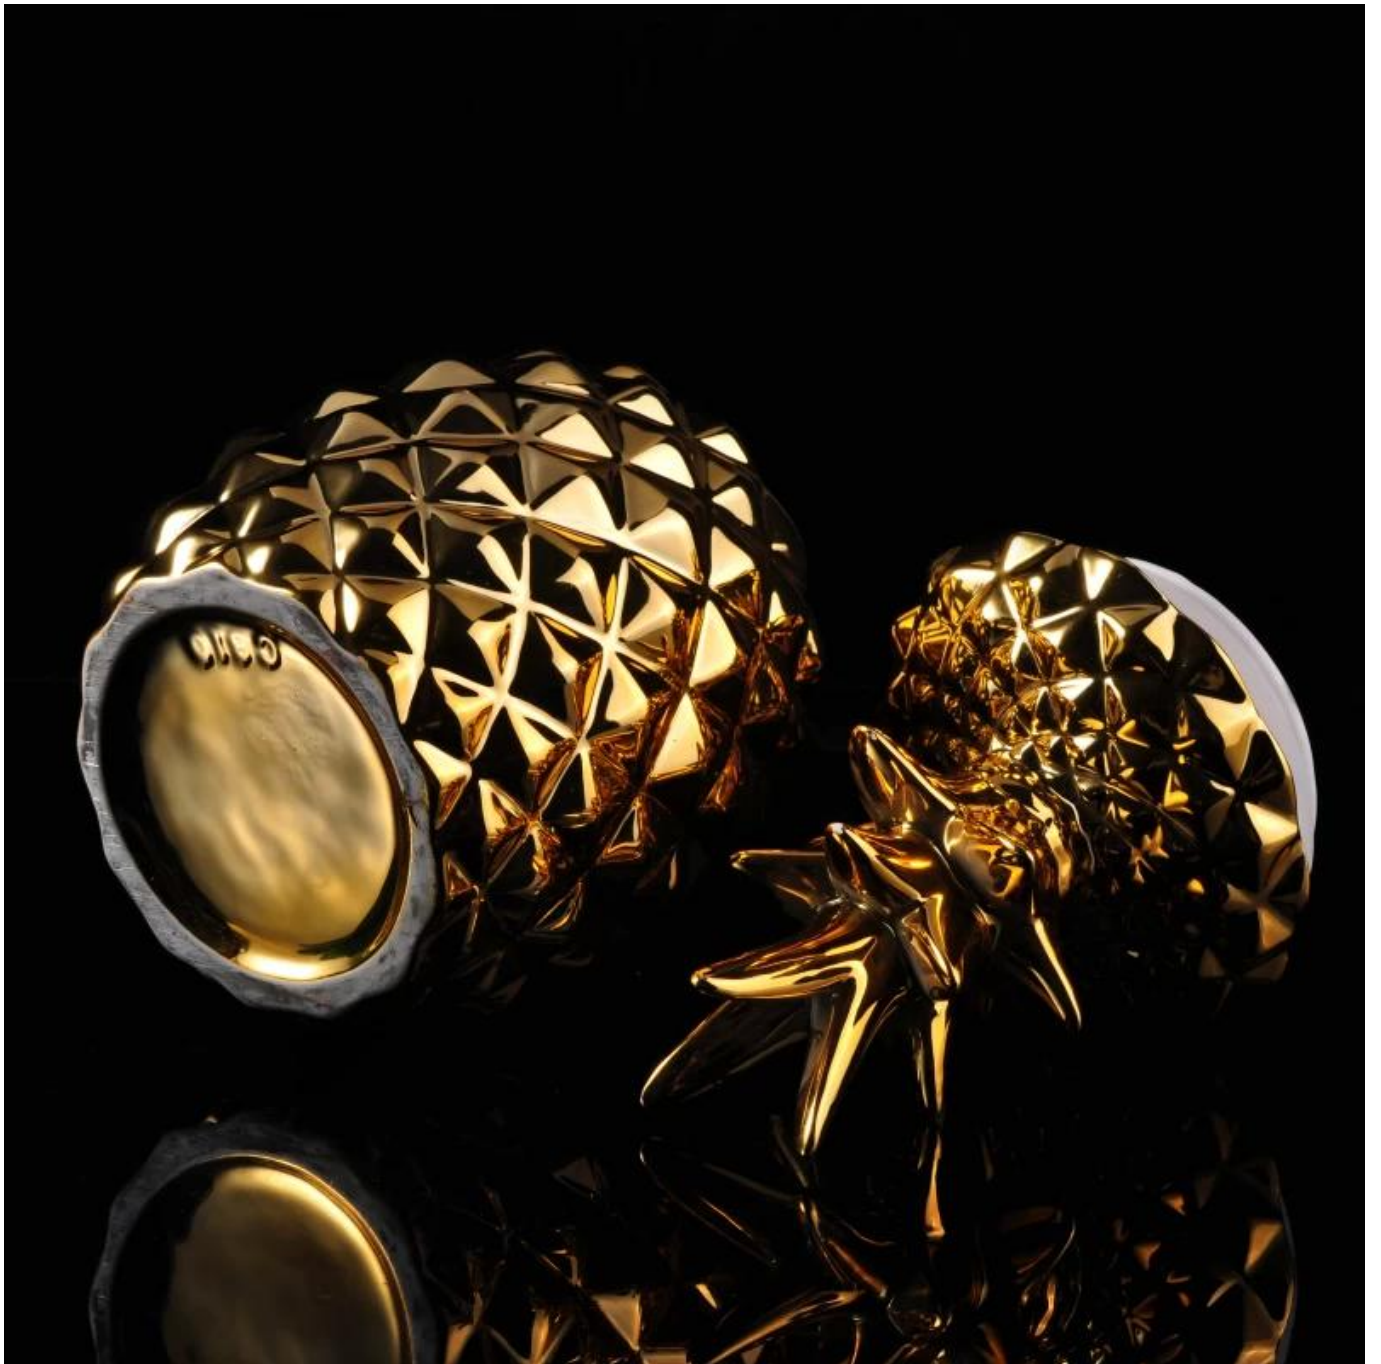

## Product Details

اسم العنصر	حامل شمعة الأناناس حرة شمعة مع غطاء elektroplating الذهبى
رقم الصنف	SGJF16062301
حجم	117mm كبر دبا: 95MM دبا القول: 126mm الطول: 1110ml القدرة: 439 والوزن: جفن العين: 115mm ضياء: 143mm الطول: 219 والوزن:
اسم العلامة التجارية	زجاجيات المشمسة
عينة من الزمن	1. أيام في الوجود في شكل وحجم المنتجات 5 2. 15 يوما اذا كنت بحاجة الى شكل جديد وحجم المنتجات
حزم	في الكرتون الخ التصدير مع مقسم البيض PCS / 36PCS / 48pcs والتعليق الأمن طبيعية 24
موك	3.000pcs
موعد التسليم	في غضون 35 يوما بعد تأكيد النظام
شروط الدفع	B / L إيداع 30% بحلول ر / ر مقدما، والتوازن بعد أن ظهرت نسخة من
ميزة المنتج	1.High الجودة وبأسعار تنافسية 2.Meet FDA, SGS, LFGB اختبار الخ 3.Eco الصديقة 4.لحفل الزفاف، الطرف، المنزل، وما إلى ذلك شريط Widely ينطبق 5.Machine قدم

## More Product Pictures

Similar Products Link

□□□□ □□□□ □□□□ □□□□□□

□□□□ □□□□□□ □□□□□ □□□□

زهرة شكل اسطوانة اليشم  
الأصفر اللون زخرفة الزجاج  
شمعة جرة حامل شمعة