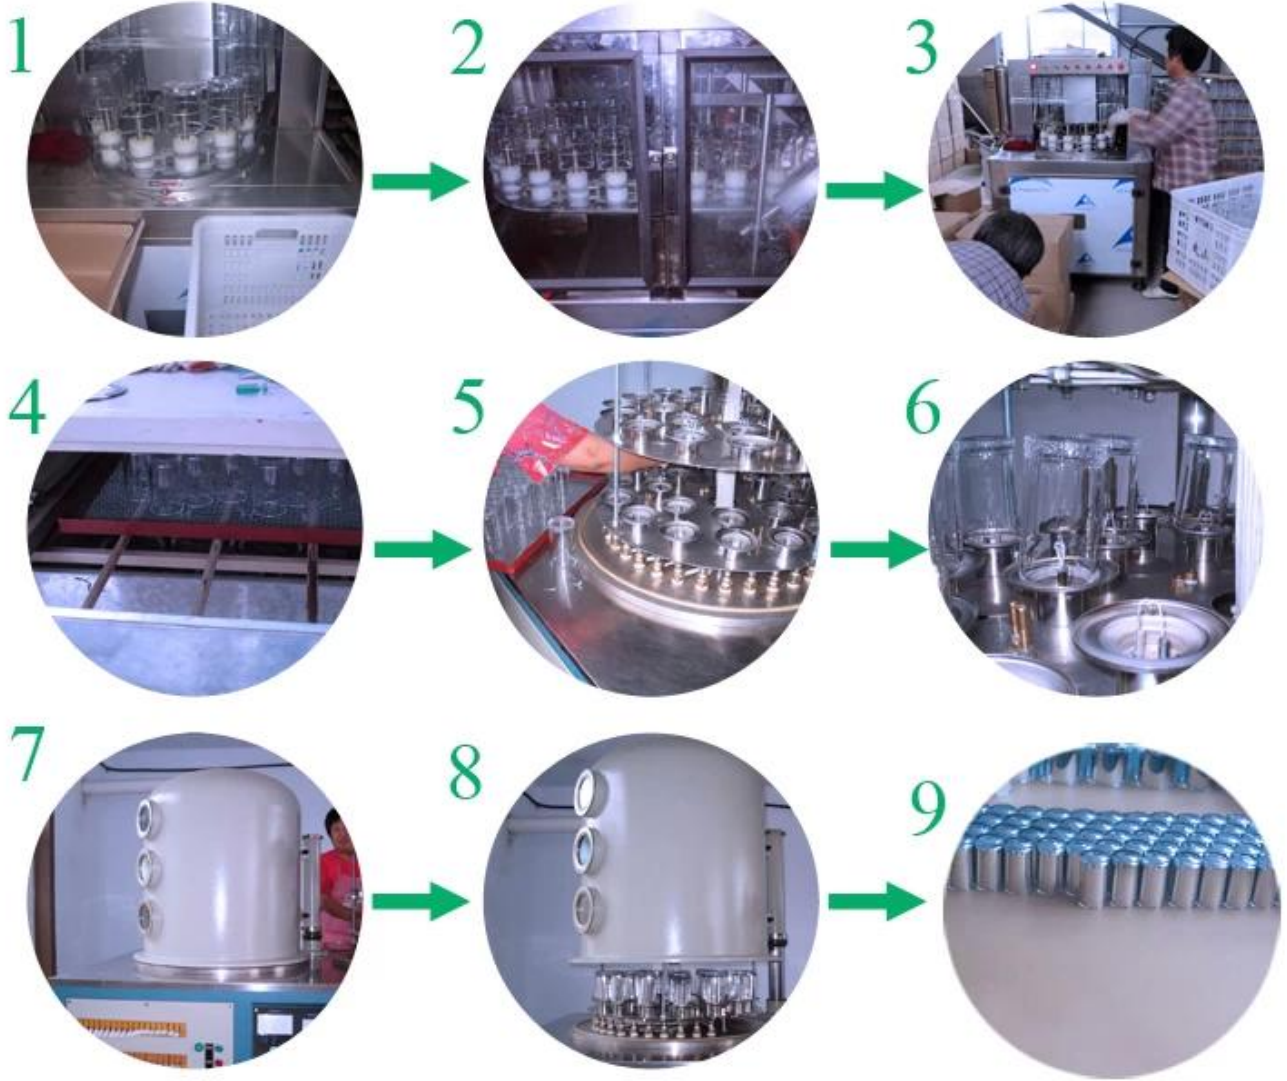

الصورة:

المنتجات ذات الصلة:

المؤسسة مشاهدة:

جولة في المعمل:

Spray colour

كيفية استخدام:

1. استخدامه تحت إشراف الكبار.
2. قبل الاستخدام التنظيف أو غسلها مع المغلي يغسل بالماء.
3. لا تلمس حافة الزجاج، في محاولة لأسفل أو مقبضها.