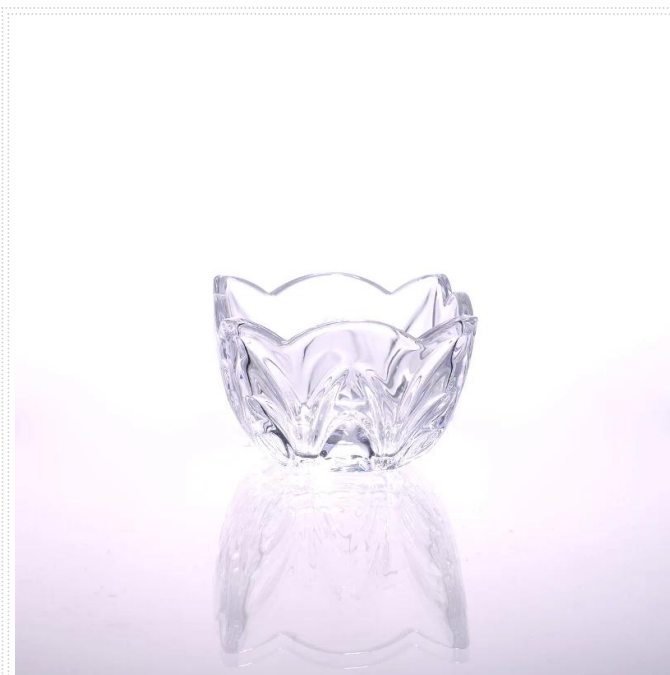

Product detail:

رقم البند.	SGHY14121601
مادة	الزجاج الأبيض عالية
اللون	صافي
حرفة	آلة ضغط
عينات من الوقت	1. أيام إذا كان في الخروج على شكل وحجم الزجاج 5 2. 15 يوما إذا كان في حاجة الشكل الجديد أو حجم الزجاج
التعبئة	في الكرتون التصدير، الكرتون مع الورق المقوى المفروق 36PCS or التعبئة العادية، 24
سعة المنتج	جهاز كمبيوتر شخصي شهريا 1,000,000 ~ 500000
موعد التسليم	في غضون 35 يوما بعد عينة وأمر مؤكد
شروط الدفع	B / L مقدما، والتوازن ضد نسخة من T / T إيداع 30% بحلول
شحنة	عن طريق البحر، عن طريق الجو، بواسطة اكسبرس وكيل الشحن الخاص بك هو مقبول
مواصفات المنتج	1. آلة ضغط 2. مناسبة لاستخدامها في حانة، والفنادق، والمطاعم، والمنازل، الخ لمراقبة الجودة Q / C 3. المهنية 4. تنافسية الأسعار والجودة 5. لقاء ادارة الاغذية والعقاقير اختبار والغذاء الصف
لاختياراتك	1. أي شعار الطباعة على الجسم الزجاجي 2. رسمت والصق، بالكهرباء، ونمط كارفر ليزر للانتهاء Any. لون 3. الحزمة الخاصة مثل لف يتقلص، لون هدية مربع، هدية مربع أبيض الخ 4. فتح قالب جديد للزجاج والخشب والبلاستيك أو المعدن كما تريد 5. مختلفة الحجم والأشكال تلبية احتياجاتكم

Product show:

Related products:

عالية بيضاء حامل الزجاج شمعة

عالية الجودة حامل الزجاج شمعة

Shenzhen Sunny Glassware

www.sunnyglassware.com

Company show:

Certification: