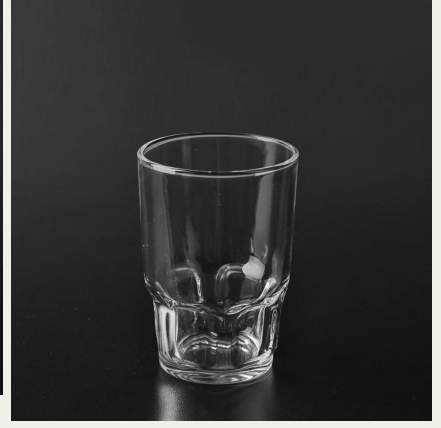

نظارات التصميم الجديد

Office & Sample Room