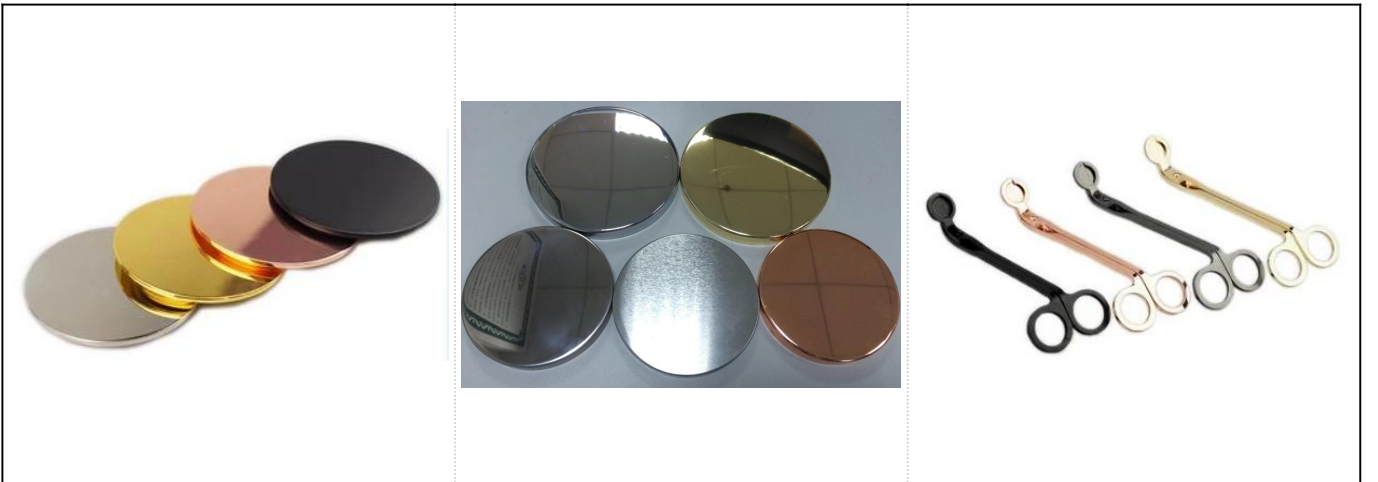

الملحقات المطابقة: