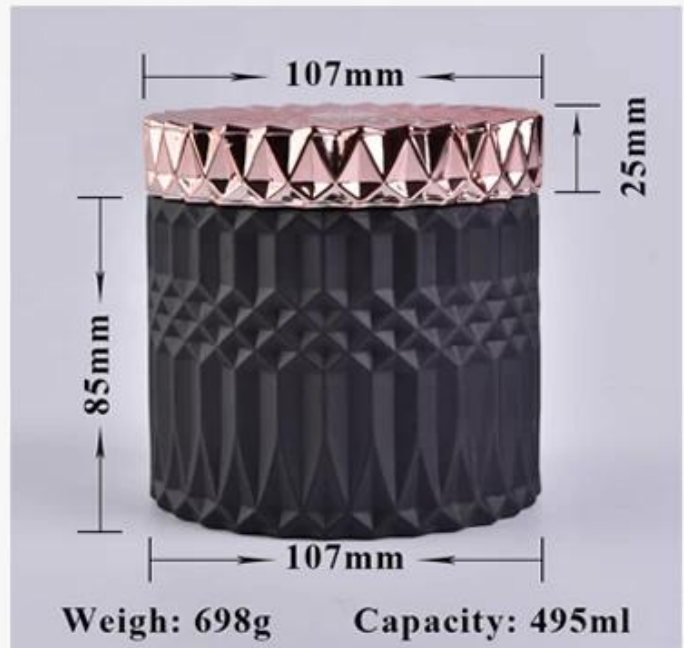

00000 000000 000000 000000 00000000

000000 000 00 0 000000 000000000 00000 0 000000 000000 00000
000000000 00000 0000 000000000.

PRODUCT DISPLAY

Shenzhen Sunny Glassware Co., Ltd.

GEO glass
candle jar

Top dia: 107mm
Bottom dia: 107mm
Height: 85mm
Weight: 450g
Capacity: 495ml