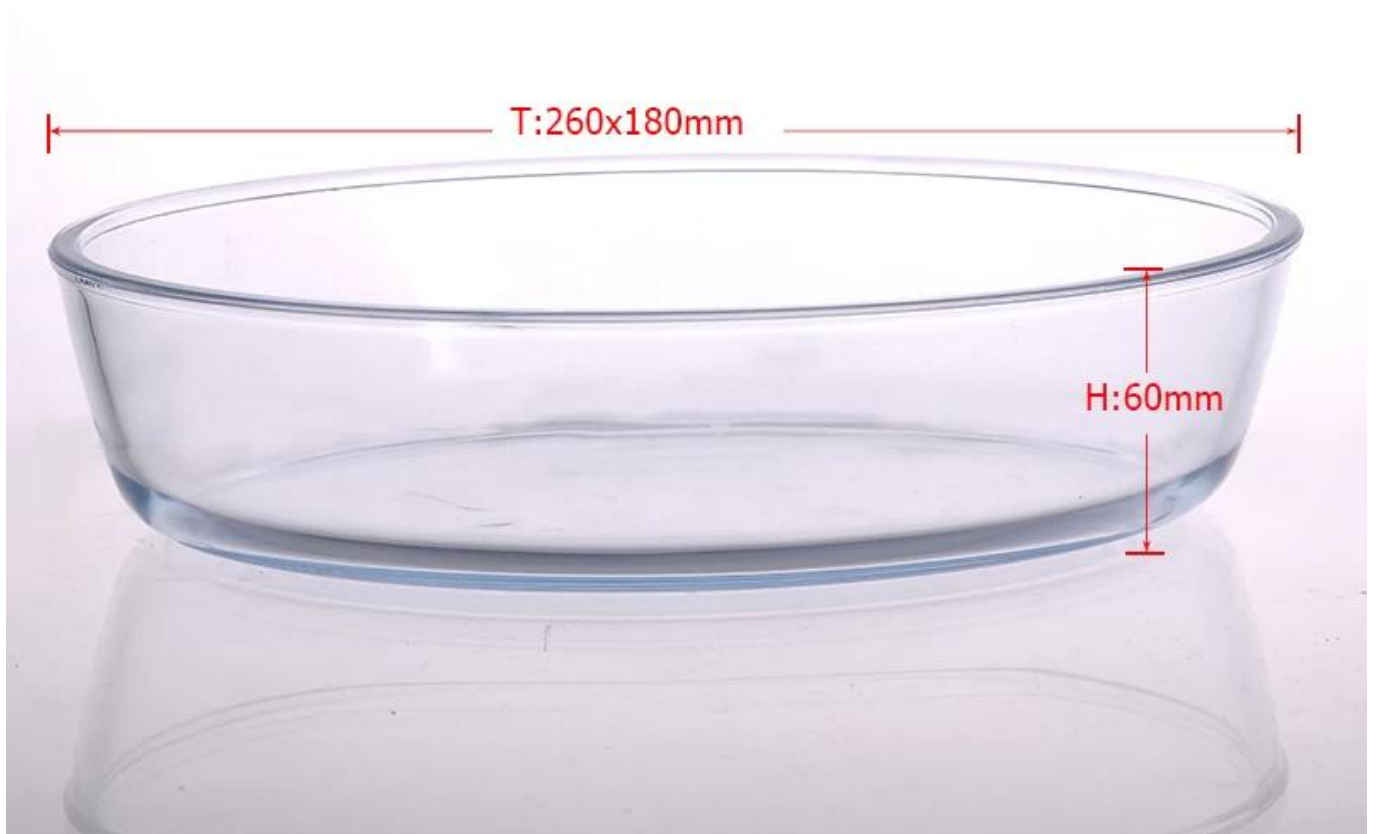

## Product Details

	□□ □□□□□	SGYH15041312
	حجم	260MM * 180MM * 60MM
	سعة	750ML
	مادة	هايت الزجاج الأبيض
	لون غطاء	أي حسب الطلب متاح
	عينة	7 أيام
	شروط الدفع	L / C مقدما، والتوازن بعد أن ظهرت نسخة من T / T إيداع 30% بحلول C
	شهادة	اختبار Ovenwave، LFGB، FDA، الغذاء الآمن، وطبق اختبار غسالة
لاختيارك	1، أي طباعة الشعار على الجسم الزجاجي، 2، أي لون رسمها، بلوري، والطلاء بالكهرباء، لينزر شعار النهاية 3، التعبئة الخاصة مثل لف يتقلص، لون هدية مربع، مربع أبيض الخ 4، أي الشكل والحجم تلبية الحاجة الخاصة بك	

## More Product Pictures

T:260x180mm

H:60mm

Similar Products Link

الزجاج الملون وعاء

على شكل قلب الزجاج وعاء مع  
لون عطاء

جولة أواني زجاجية مختومة  
وعاء