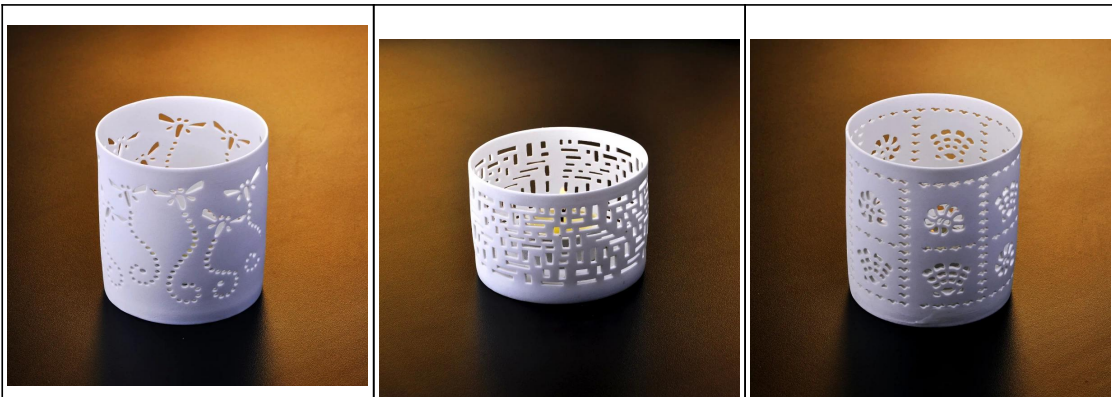

Product Details

	اسم العنصر	زهرة الشمعة السيراميك مجوفة الشكل حامل تيلات نذري
	البند رقم	SGJH15111901
	الحجم	مم T:79 * مم B:50 * H:70
	الوزن	55 ز
	الوقت عينة	يوم ونصف إذا كانت في شكل وجود وحجم المنتجات 2.15 يوما إذا كانت بحاجة إلى الشكل الجديد وحجم المنتجات
	التعبئة	إلخ كل pcs/36pcs/48pcs عادي سلامة التعبئة 24 الكرتون التصدير مع فاصل البيض
	موك	5000pcs
	وقت التسليم	وأكد في غضون 35 يوما أمر
	شروط الدفع	مقدما، الرصيد بعد عرض نسخة T/T إيداع 30% من B/L
	ميزة المنتج	1. أسعار تنافسية وجوده عالية . 2. اختبار إلخ ، SGS ، تجتمع هيئة التنمية الحرجية لفجب 3. الصديقة Eco. 4. على نطاق واسع تطبيق للزفاف، الطرف، المنزل، بار إلخ. 5. آلة أدلى

More Product Pictures

[Similar Products Link](#)

Office & Sample Room

Factory Show

Spray colour

للحصول على مزيد من المعلومات،الرجاء زيارة موقعنا على الإنترنت www.okcandle.com