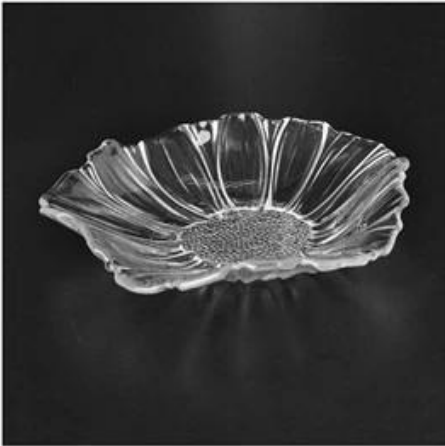

أواني الطعام الزجاجية المنزلية المختلفة ولوحة لاختيارك