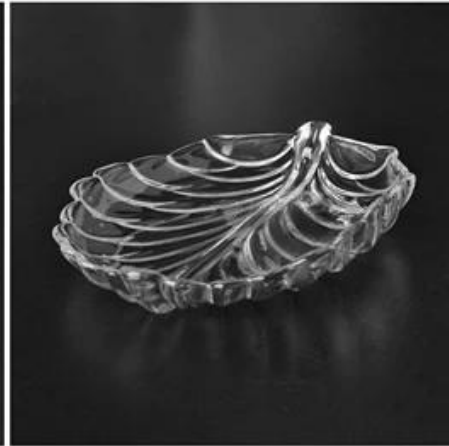

More Product Pictures

أواني الطعام الزجاجية المنزلية المختلفة ولوحة لاختيارك

[Similar Products Link](#)

Office & Sample Room

شنتشن ميشمس الأواني الزجاجية المحدودة أنشئت في عام 1992. لقد كنا في هذا المجال الصناعة لأكثر من 20 عاماً، كشركة مصنعة مهنية، ونحن متخصصة في تصميم الأواني الزجاجية والأواني الزجاجية التصنيع، فضلا عن تصدير. لدينا منتجات خطوط تتراوح اليدوية آلة المقدمة. ونحن فعلا وفرة إلخ. المنتجات المنتجة مثل **بهلوان الزجاج، البورسلينات الزجاج، الزجاج النار، زهرية، وعاء، شمعة حامل، سيمواري، منفضة، تاكيواري، والزجاج** جميع الأواني الاستخدام اليومي، وفي المجموع هناك أنماط مختلفة أكثر من 4,000. لدينا فريق تصميم ممتازة لإنشاء المنتج المبتكر وتبارم ومراقبة الجودة معتمدة أيضا OEM/ODM الصارمة للجودة أسورانسبي. سيرفيريبي