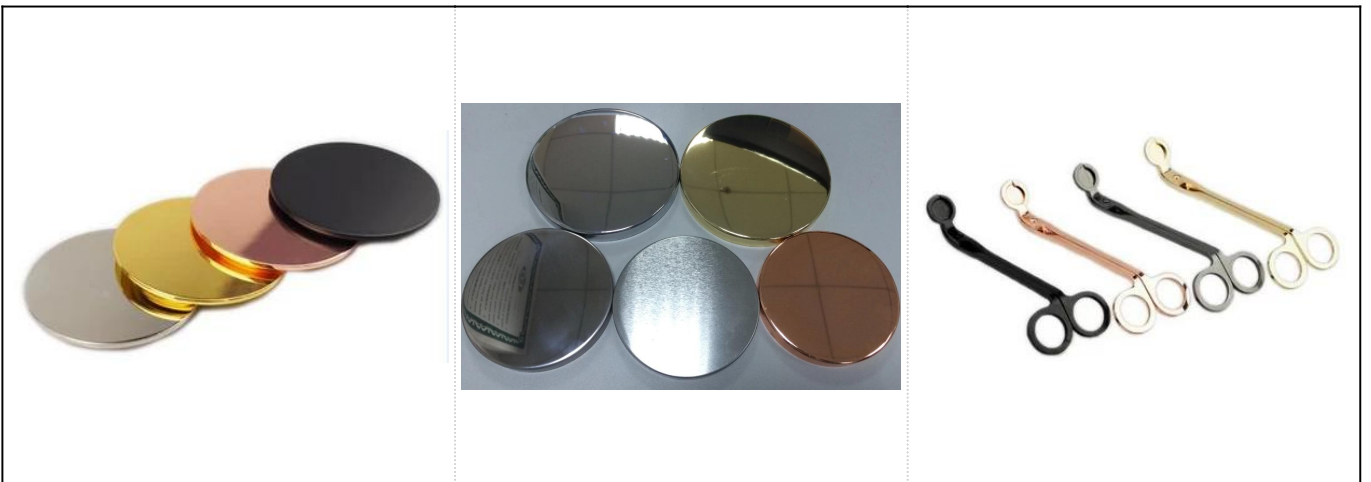

الملحقات المتطابقة: