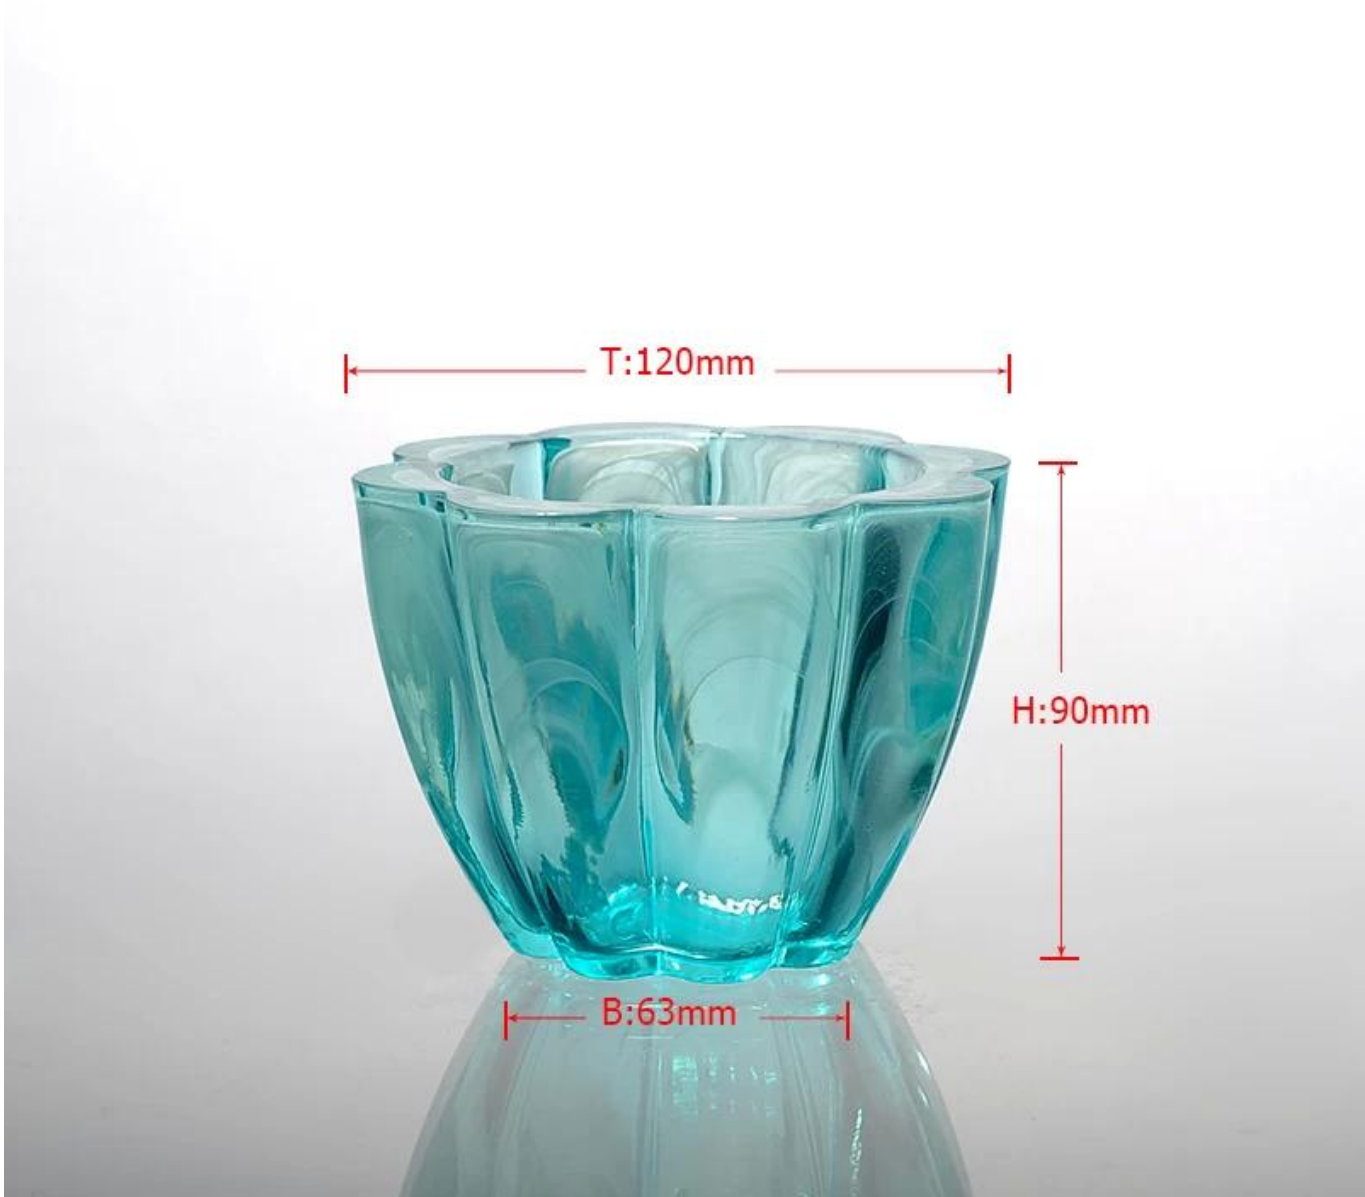

Similar Products Link *Every day is sunny day*