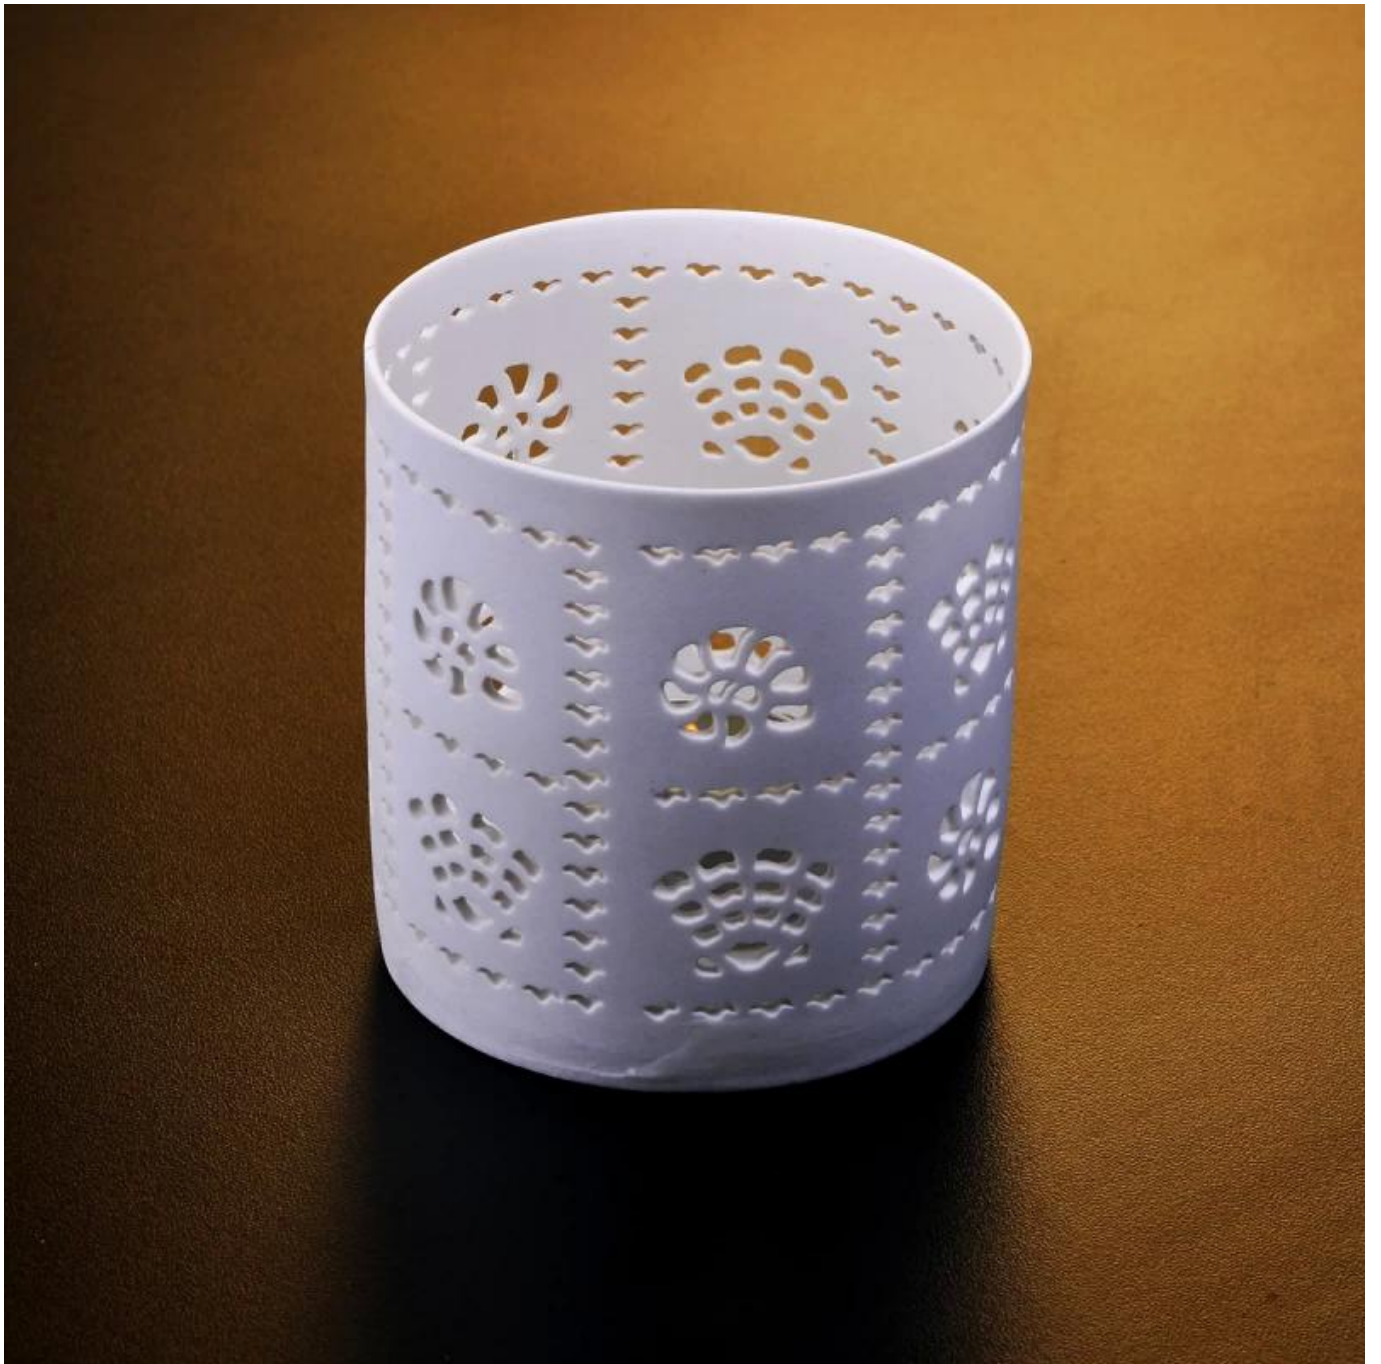

Product Details

	إيتمى لا	SGJH010
	حجم	80 * 76 * 82MM
	اللون	أي لون حسب الطلب متاح
	مادة	سيراميك
	إنهاء	اللون رش، المزجج متاح
	عينة	إيام 7
	شروط الدفع	L / مقديما، والتوازن بعد أن ظهرت نسخة من T / T إيداع 30% بحلول C
	شهادة	(اختبار) للحامل شمعة ASTM
	لاختيارك	1، أي طباعة الشعار على الجسم الزجاجي ، 2، أي لون رسمها، بلوري، والطلاء بالكهرباء، ليزر شعار النهاية 3، التعبئة الخاصة مثل لف يتقلص، لون هدية مربع، مربع أبيض الخ 4، أي الشكل والحجم تلبية الحاجة الخاصة بك

More Product Pictures

[Similar Products Link](#)

الملونة عيد الميلاد الجوف نذري
شمعة حامل السيراميك

الجملة الملونة عيد الميلاد
الجوف السيراميك شمعة جرة

عيد الميلاد اليد التي قدمت
الديكور الملونة جوفاء السيراميك
جرة شمعة