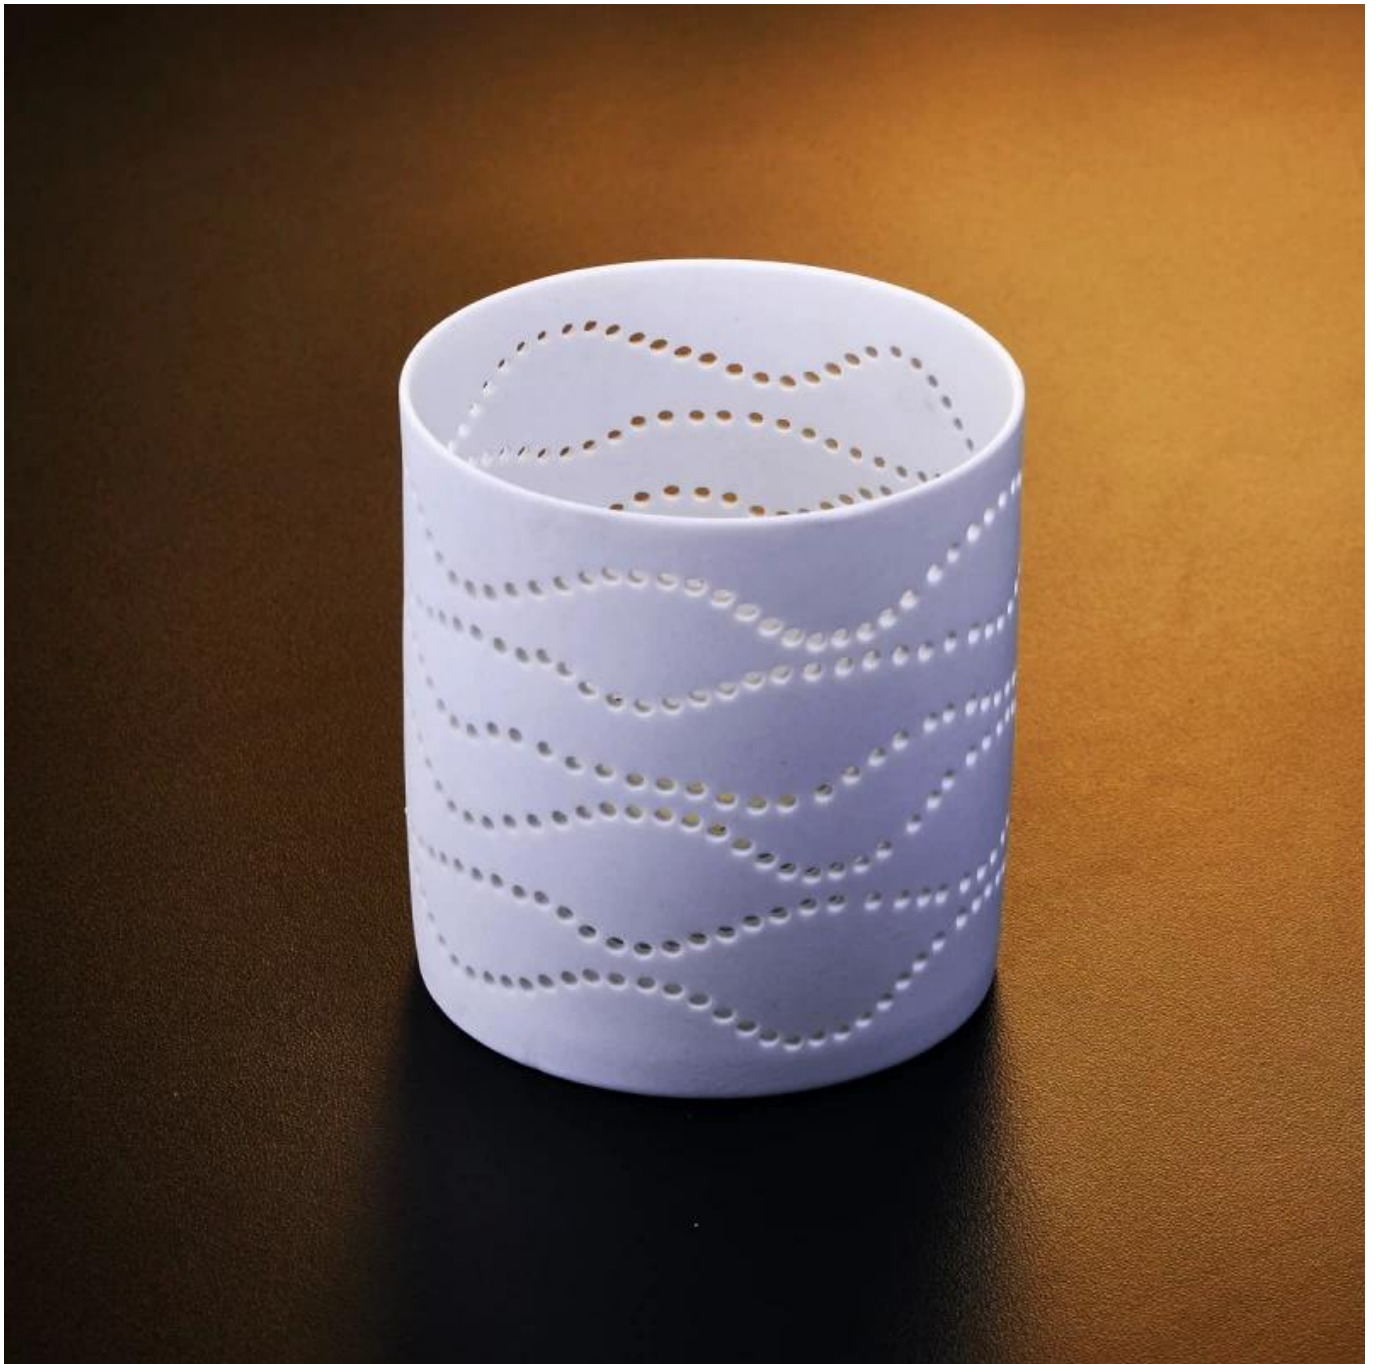

Product Details

	إيتمى لا	SGJH010
	حجم	80 * 76 * 82MM
	اللون	أي لون حسب الطلب متاح
	مادة	سيراميك
	إنهاء	اللون رش، المزجج متاح
	عينة	إيام 7
	شروط الدفع	L / مقديما، والتوازن بعد أن ظهرت نسخة من T / T إيداع 30% بحلول C
	شهادة	(اختبار) للحامل شمعة ASTM
	لاختيارك	1، أي طباعة الشعار على الجسم الزجاجي ، 2، أي لون رسمها، بلوري، والطلاء بالكهرباء، ليزر شعار النهاية 3، التعبئة الخاصة مثل لف يتقلص، لون هدية مربع، مربع أبيض الخ 4، أي الشكل والحجم تلبية الحاجة الخاصة بك

More Product Pictures

[Similar Products Link](#)

الملونة عيد الميلاد الجوف نذري
شمعة حامل السيراميك

الجملة الملونة عيد الميلاد
الجوف السيراميك شمعة جرة

عيد الميلاد اليد التي قدمت
الديكور الملونة جوفاء السيراميك
جرة شمعة