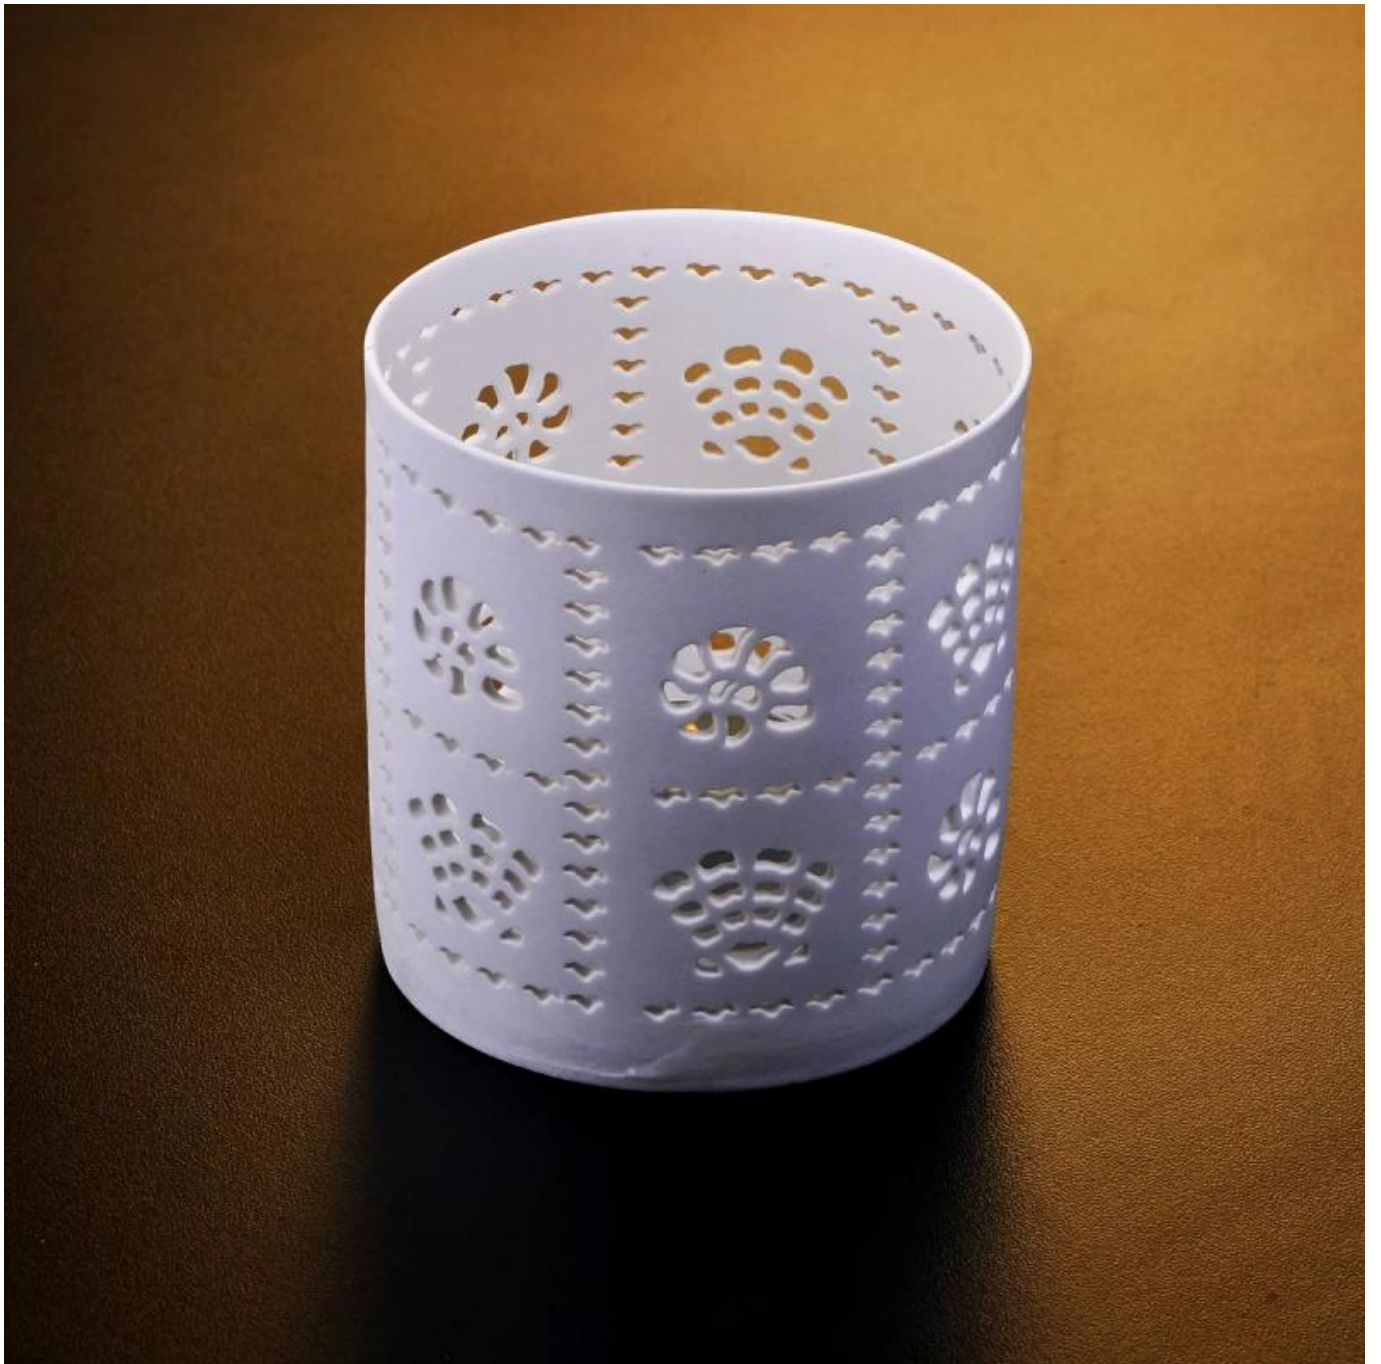

Product Details

	إيتمى لا	SGJH010
	حجم	80 * 76 * 82MM
	اللون	أي لون حسب الطلب متاح
	مادة	سيراميك
	إنهاء	اللون رش، المزجج متاح
	عينة	7 ايام
	شروط الدفع	L / مقديما، والتوازن بعد أن ظهرت نسخة من T / T إيداع 30٪ بحلول C
	شهادة	(اختبار) للحمامل شمعة ASTM
	لاختيارك	1، أي طباعة الشعار على الجسم الزجاجي ، 2، أي لون رسمها، بلوري، والطلاء بالكهرباء، ليزر شعار النهاية 3، التعبئة الخاصة مثل لف يتقلص، لون هدية مربع، مربع أبيض الخ 4، أي الشكل والحجم تلبية الحاجة الخاصة بك

More Product Pictures

[Similar Products Link](#)

الملونة عيد الميلاد الجوف نذري
شمعة حامل السيراميك

الجملة الملونة عيد الميلاد
الجوف السيراميك شمعة جرة

عيد الميلاد اليد التي قدمت
الديكور الملونة جوفاء السيراميك
جرة شمعة