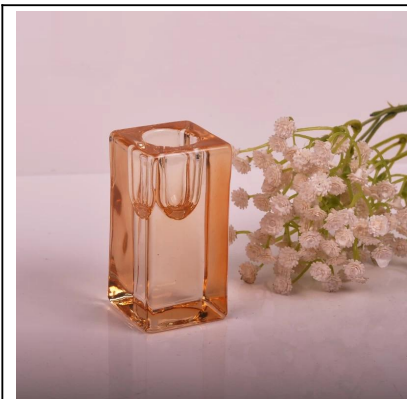

Product Details

| | |
|------------------|---|
| رقم المقالة. | SGLYP15041111 |
| مواد | الصودا الجير اللون مادة الزجاج |
| حرفة | حامل يدوية زجاج شمعة |
| الوقت العينات | 1. أيام، وإذا كانت الأشكال والأحجام موجودة 5. 2. 15 يوما، إذا كنت في حاجة الى شكل وحجم جديد |
| التعبئة والتغليف | عادي التعبئة آمنة، مربع أبيض، لون مربع، هدية مربع، هي مربع مخصصة متاح فقط |
| سعة المنتج | قطعة في الشهر 500000 ~ 1000000 |
| توصيل | في غضون 35 يوما بعد عينة وأمر مؤكد. |
| شروط الدفع | B / L. إيداع 30٪ بحلول ر / ر مقدما والتوازن ضد نسخة من |
| الشحن | عن طريق البحر، عن طريق الجو، من قبل صريح وكيل تسليم كلها مقبولة. ولدينا قسم الخدمات اللوجستية الخاصة بنا لضمان التسليم في الوقت المحدد. |
| خصائص المنتج | 1. مناسبة للاستخدام في الحانة، والفنادق والمطاعم والمنازل، الخ 2. لمراقبة الجودة Q / C المهنية 3. بأسعار تنافسية وجودة 4. ASTM شمعة ويمكن تمرير ادارة الاغذية والعقاقير للأغذية، واختبار |
| لاختيارك | 1. أي شعار صندوق زجاجي الطباعة 2. رسمت والبرد، والطلاء بالكهرباء، اللوحة القطع بالليزر من أجل الانتهاء Any. لون 2 3. الحزمة الخاصة كما يتقلص الفيلم، لون هدية مربع، هدية مربع أبيض، الخ 4. فتح نموذج جديد من الزجاج والخشب والبلاستيك أو المعدن كما تريد 5. مختلف الأحجام والأشكال لتناسب احتياجاتك |

More Product Pictures

T:85mm

H:138mm

B:55mm

Similar Products Link

Office & Sample Room

Factory Show

ملاحح الشهر الزجاج المنفوخ