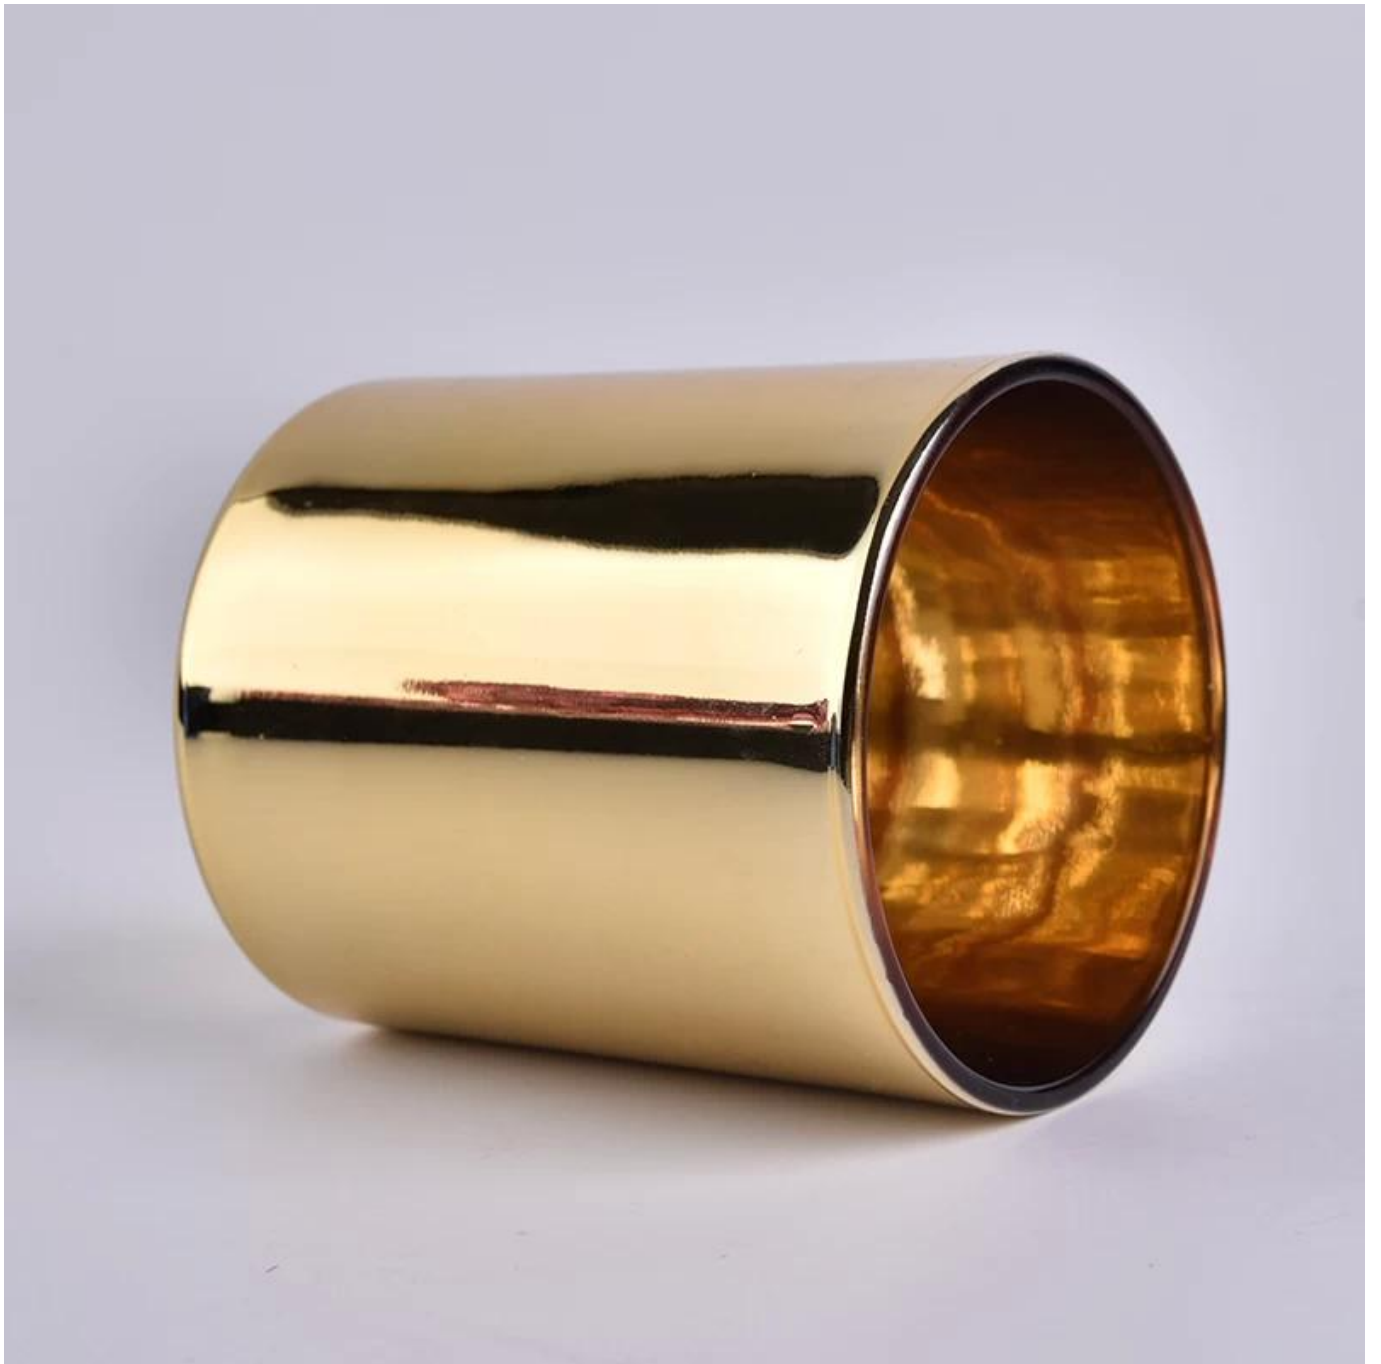

## Product Details

رقم الشيء	SGJBS18032712
مواد	مواد عالية من الزجاج الأبيض
حرفة	آلة صنع جرة شمعة الزجاج
الوقت العينات	أبام إذا كان هناك شكل وحجم الزجاج 1. 5 2. 15 يوما ، إذا كنت في حاجة إلى شكل جديد وحجم الزجاج
التعبئة والتغليف	التعبئة العادية ، 4 قطع في المربع الداخلي ، 48 قطعة في المربع
قدرة المنتج	قطعة شهريا 500,000 ~ 1,000,000
موعد التسليم	في غضون 35 يوما بعد العينة وتأكيد النظام
شروط الدفع	B / L مقدما والتوازن ضد نسخة من T / T إيداع 30 % بحلول
شحنة	عن طريق البحر ، عن طريق الجو ، من خلال التعبير عن وكيل التسليم مقبولة
مواصفات المنتج	ديكور المنزل الزجاج شمعة جرة من جودة عالية 1. 2. مناسبة للاستخدام في الفندق ، المنزل ، إلخ. 3. ASTM تلبية اختبار
لاختبارك	1. مختلف التصميم والأحجام للاختبار. 2 أي لون مطلي ، والباردة ، والطلاء بالكهرباء ، نموذج ليزر تجهيز القاطع 3. حزمة خاصة كما يتقلص الفيلم ، هدية مربع اللون ، هدية مربع أبيض ، إلخ. 4. نحن حصريون للموظفين لمراقبة الجودة 5. لدينا ورشة عمل ومستودع المهنية لضمان التسليم في الوقت المحدد