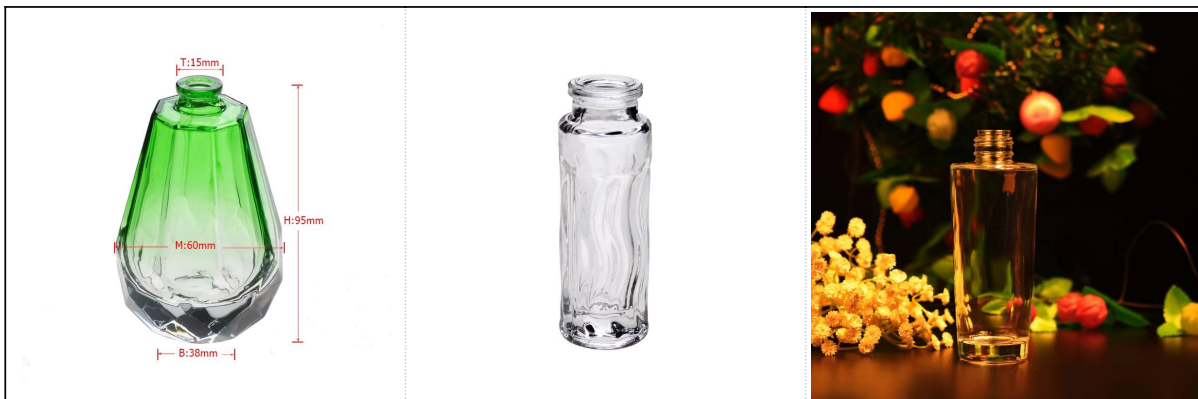

Similar Products Link