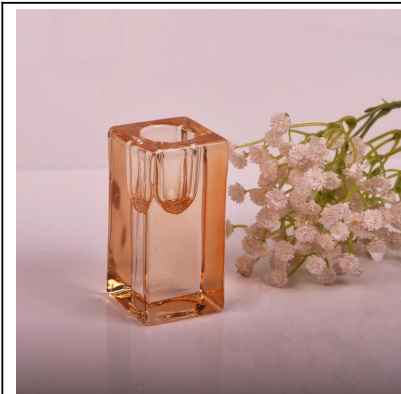

Product Details

رقم المقالة.	sglyp17042402
مواد	الصودا الزجاج الجير
حرفي	ادلي اليد العمودية الزجاج حاملي شمعه
عينات الوقت	أيام ، إذا كانت الاشكال والاحجام موجودة 1.5 2.15 يوما ، إذا كنت في حاحه إلى شكل جديد وحجم
تغليف	التعبئة العادية 24 أو أجهزه الكمبيوتر 365 في الكرتون تقسيم
طاقة المنتج	قطعه في الشهر 500,000 ~ 1,000,000
تسليم	في غضون 35 يوما بعد الموافقة علي العينة والنظام
شروط الدفع	b/ل مقدما والتوازن ضد النسخة t/t ودائع بنسبه 30 % من قبل
شحن	عن طريق البحر ، عن طريق الهواء ، والتعبير عن وكيل التسليم ومن المقبول
خصائص المنتج	مناسبه للاستخدام في الحانات ، والفنادق ، والمطاعم ، والمنزل ، الخ . 1. لمراقبه الجودة q/c . 2. المهنية 3-الأسعار والنوعية التنافسية
لاختبارك	1. اي شعار الطباعة الزجاج مربع . 2. اي لون مطلي ، والبرد ، والطلاء الكهربائي ، والطلاء قطع الليزر لإنهاء 3. حزمه خاصه وتقليص الفيلم ، ولون هديه مربع ، مربع هديه بيضاء ، الخ . 4. فتح شكل جديد من الزجاج والخشب والبلاستيك أو المعادن كما تريد 5. مختلف الاحجام والاشكال لتناسب احتياجاتك

More Product Pictures

Similar Products Link

Office & Sample Room

Factory Show

[الصفحة الرئيسية مره أخرى](#)