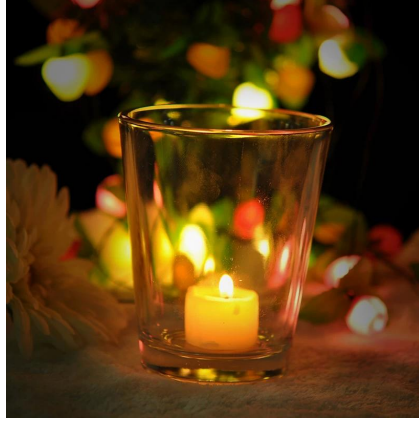

Product Details

| | |
|--------------|--|
| اسم العنصر | اسطوانة الخزف حامل شمعة |
| عدد البند | SGJH15111910 |
| حجم | T: 104mm * B: 100MM H: 122 عيارmm |
| الوزن | 257g |
| الوقت عينة | أيام في الوجود في شكل وحجم المنتجات 1,15 02:25 أيام إذا كنت بحاجة إلى شكل جديد وحجم المنتجات |
| التعبئة | عادي التعبئة آمنة |
| موك | 3,000pcs |
| موعد التسليم | في غضون 60 يوما بعد تأكيد النظام |
| شروط الدفع | B / L مقدما، والتوازن ضد نسخة من T / T إيداع 30٪ بحلول L |
| ميزة المنتج | 1.high جودة وأسعار تنافسية 2.Meet FDA, SGS, LFGB اختبار الخ 3.Eco الصديقة 4.وينطبق Widely. شريط الخ 5.HAND قدم |

More Product Pictures

[Similar Products Link](#)

شجرة خضراء زجاج شمعة حامل

الشكل ٧ حامل الشموع عال واضح

مربع واضحة جرة الزجاج شمعة

Office & Sample Room

Factory Show

الزجاج الميزات أشهر في مهيب