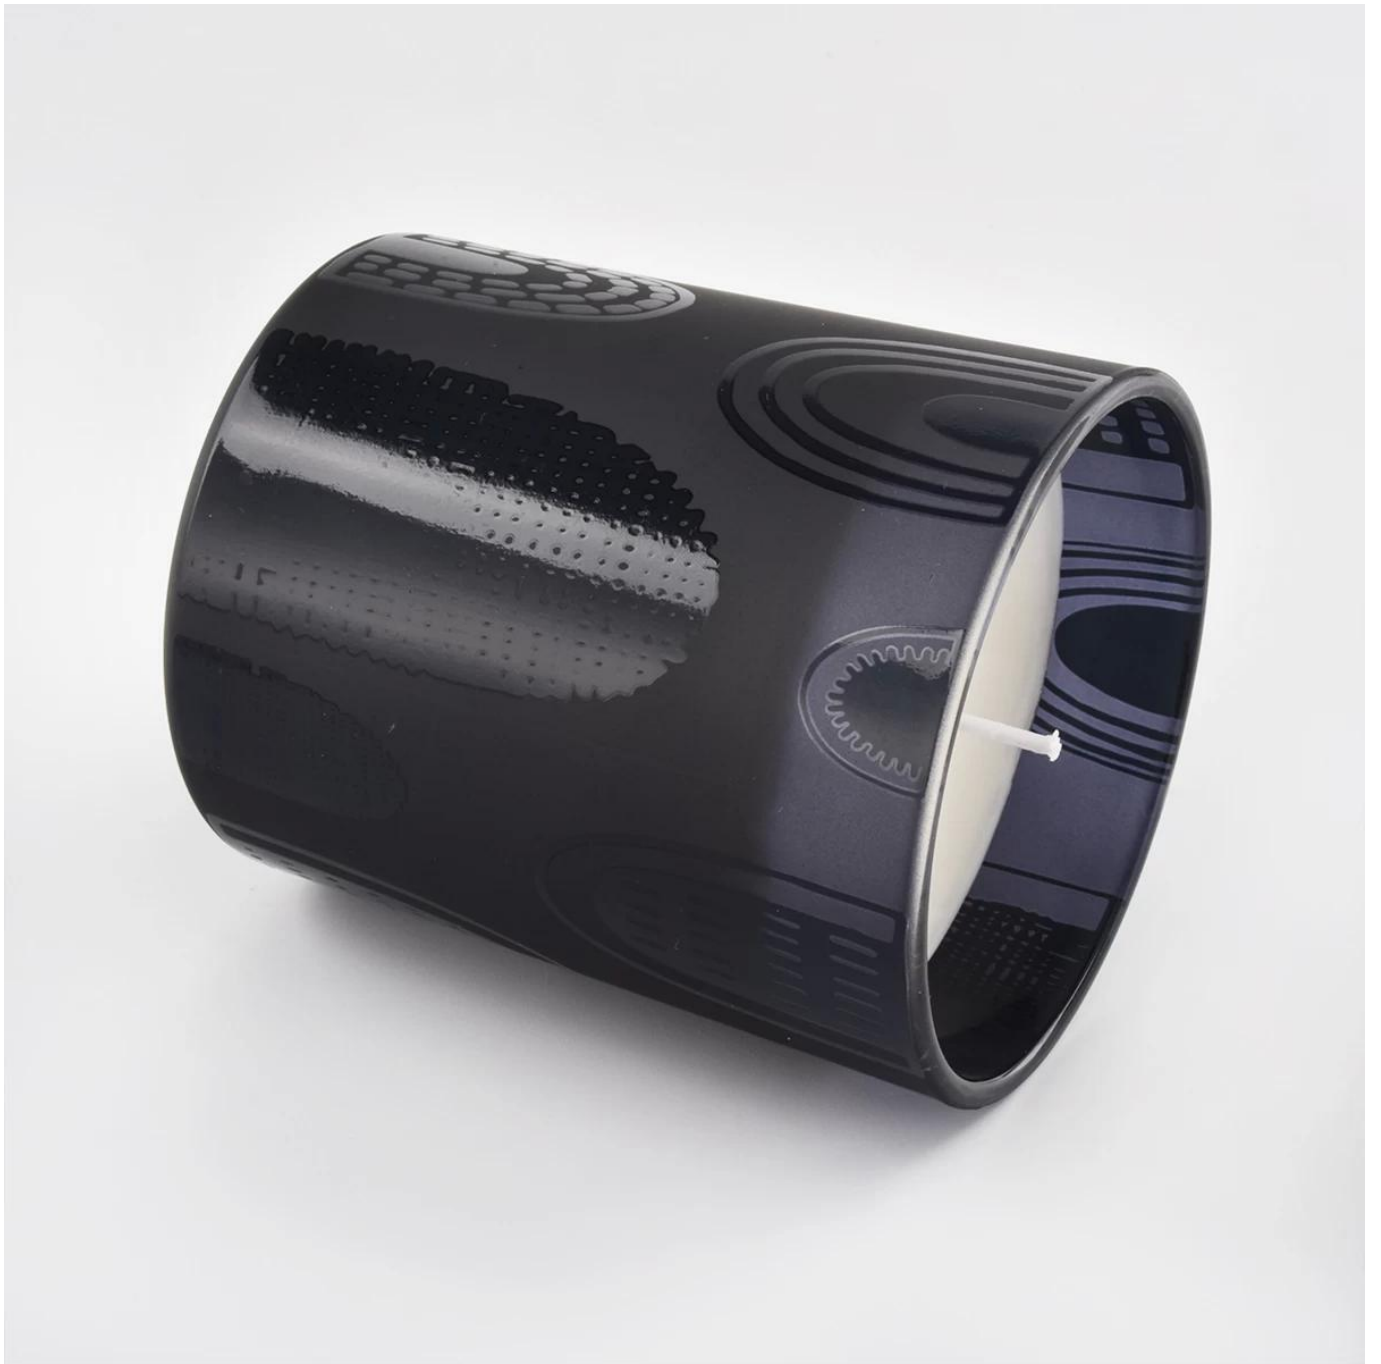

(3) يتكيف مشمس ست خطوات إضافية لفحص الشحنات. لا توجد شكاوى جودة (رئيسية) على المنتجات المنتجة لمدة تسع سنوات متتالية.

Product Details

رقم الشياء

SGHYJ20051921

مواد	زجاج
حرفة	جرة شمعة زجاجية سوداء غير لامعة فاخرة مع شعاع
وقت بسيط	1. أيام إذا كان هناك شكل وحجم الزجاج 5 2. 15 يوما ، إذا كنت بحاجة إلى أشكال وأحجام جديدة من الزجاج
التعبئة	التعبئة المعتادة ، 4 قطع في العلبة الداخلية ، 48 قطعة في العلبة
سعة المنتج	قطعة في الشهر 500,000 ~ 1,000,000
موعد التسليم	في غضون 35 يومًا بعد تأكيد أخذ العينات والنظام
شروط الدفع	B / L مقدما والتوازن ضد نسخة من T / T إيداع 30 % من
توصيل	عن طريق البحر ، عن طريق الجو ، من خلال وكيل صريح وشحن مقبول
مواصفات المنتج	ديكورات المنزل جرة شمعة الزجاج من جودة عالية .1. 2. مناسبة للاستخدام في الفندق ، المنزل ، إلخ. 3. ASTM تلبية اختبار
لاختبارك	1. تصاميم وأحجام مختلفة للاختبار .1. 2 أي لون مطلي ، بارد ، تصفيح ، نموذج معالجة القطع بالليزر 3. حزمة خاصة كما يتقلص الفيلم ، هدية مربع اللون ، هدية مربع أبيض ، إلخ. 4. نحن الموظف الحضري لمراقبة الجودة 5. لدينا ورشة عمل المهنية ومستودع لضمان وقت التسليم