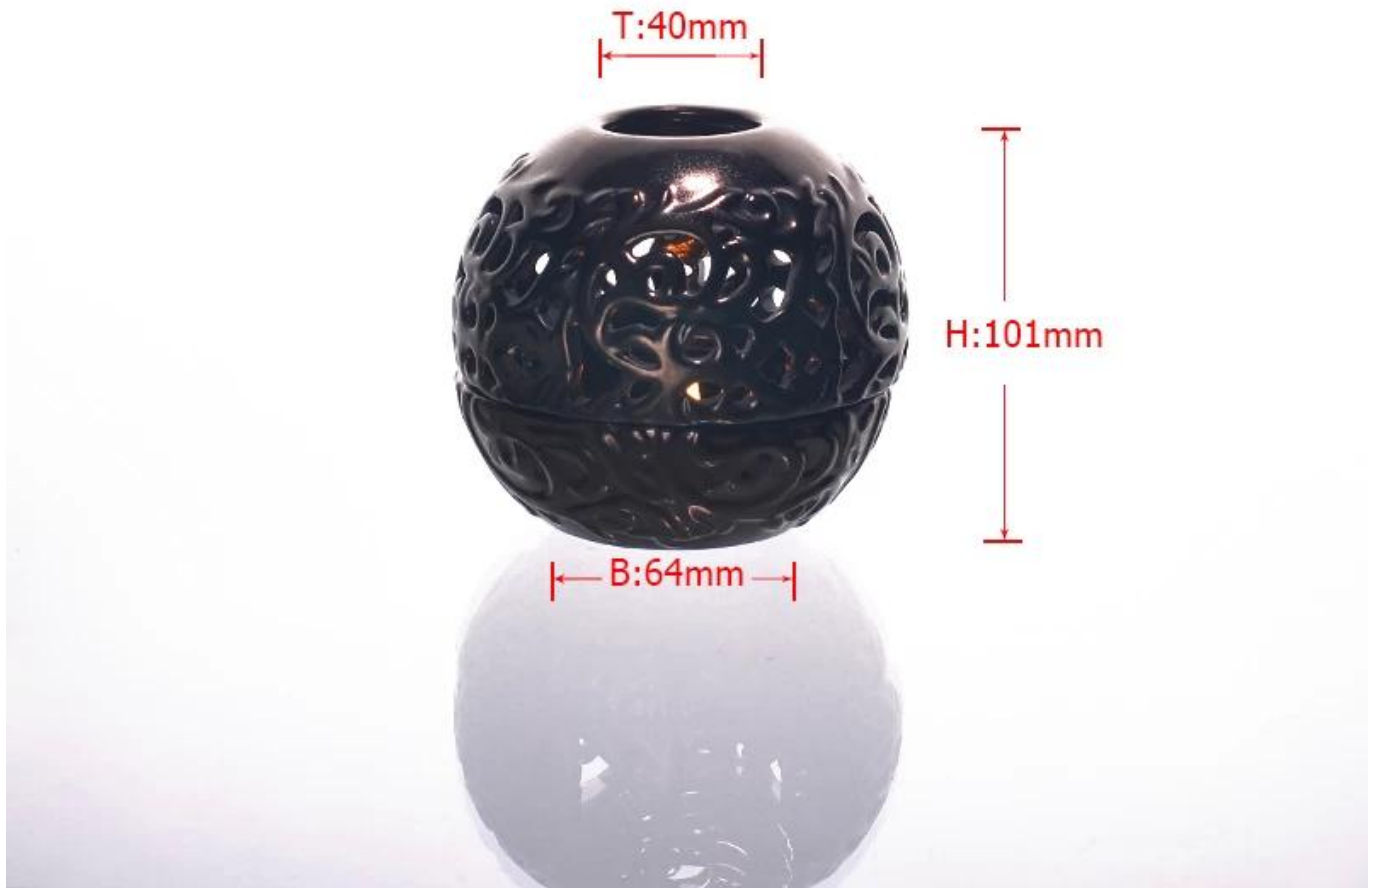

Product detail:

البند رقم	SGXJS14120618
مادة	خزفي
حرفة	صناعة يدوية
عينات من الوقت	1. أيام إذا كان في الخروج على شكل وحجم الزجاج 5 2. 15 يوما إذا كان في حاجة شكل جديد أو حجم الزجاج
حزم	في الكرتون التصدير، الكرتون مع الورق المقوى المفرق PCS التعبئة العادية، 24 أو 36
سعة المنتج	جهاز كمبيوتر شخصي شهريا 1.000.000 ~ 500000
موعد التسليم	في غضون 35 يوما بعد عينة وأمر مؤكد
شروط الدفع	B / L مقدما، والتوازن ضد نسخة من T / T إيداع 30% من
شحنة	عن طريق البحر، عن طريق الجو، بواسطة اكسبرس وكيل الشحن الخاص بك هو مقبول
ميزات المنتج	1. مناسبة لاستخدامها في حانة، والفنادق، والمطاعم، منزل، الخ 2. لمراقبة الجودة Q / C المهنية 3. بأسعار تنافسية وجودة 4. لقاء ادارة الاغذية والعقاقير اختبار والغذاء الصف
لاختياراتك	1. أي شعار الطباعة على الجسم الزجاجي 2. رسمها، الصقيع، بالكهرباء، ونمط كارفر ليزر لالنهاية Any. لون 3. الحزمة الخاصة مثل لف بتقلص، لون هدية مربع، هدية مربع أبيض الخ 4. فتح قالب جديد للزجاج والخشب والبلاستيك أو المعدن كما تريد 5. مختلفة الحجم والأشكال تلبية احتياجاتكم

Product show:

T:40mm

H:101mm

B:64mm

Related products:

الملونة شمعة حامل السيراميك

اسطوانة مربع من السيراميك الشمعدان

Certification: