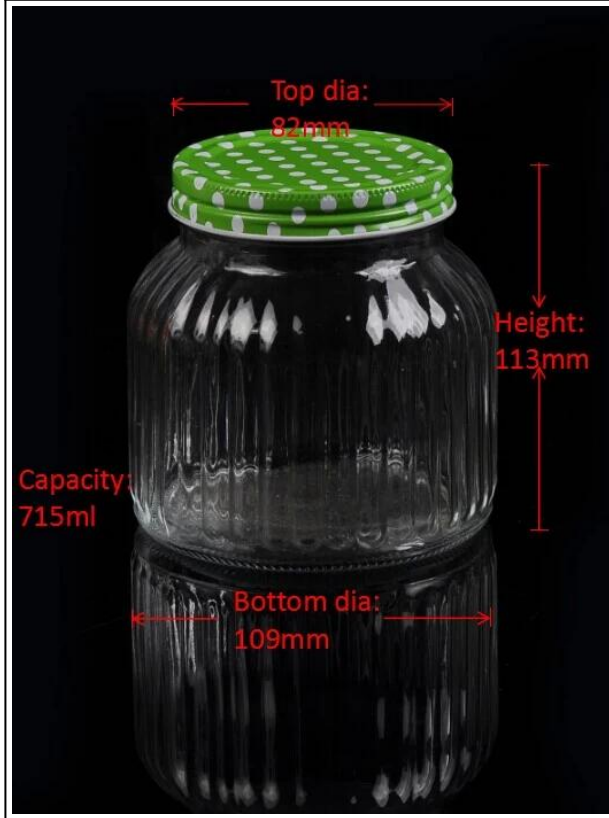

## Product Details

|              |   |
|--------------|---|
| اسم العنصر   | كوكي الحلوى محكم جرة التخزين  |
| رقم البند    | SGWJ15081504  |
| حجم          | الطول: 113 * 109 * 82 مم أعلى ديا: 82   |
| الوزن        | 363g  |
| الوقت عينة   | 1.5 أيام إذا كان في وجود شكل وحجم المنتجات<br>2.15 أيام إذا كان في حاجة الشكل الجديد وحجم المنتجات                        |
| التعبئة      | الخ في 24PCS / 36PCS / 48PCS التعبئة العادية سلامة<br>الكرتون التصدير مع البيض المفرق                                     |
| موك          | 20.000pcs   |
| موعد التسليم | في غضون 35 يوما بعد تأكيد النظام  |
| شروط الدفع   | مقدما، والتوازن بعد أن ظهرت نسخة T / T إيداع 30% بحلول<br>من B / L  |
| ميزة المنتج  | 1.high وتنافسية الأسعار<br>2.Meet FDA, SGS, LFGB اختبار الخ<br>3.Eco الصديقة<br>4.Widely تطبيق. شريط الخ<br>5.Machine قدم |

## More Product Pictures

[Similar Products Link](#)