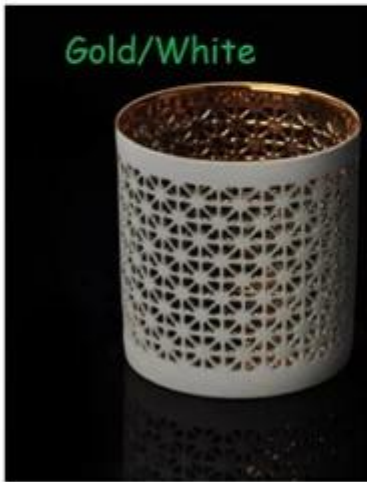

# وعاء مواد الأسمنت الطباعة لون الشكل الخام شمعة حامل

Ceramic candle holder

**S** SUNNY  
美 阳 玻 璃

Item No.: SGJH15112207

Item No.: SGJH15112208

Item No.: SGJH15112209

Product Details

	اسم العنصر	وعاء مواد الأسمنت الطباخة لون الشكل الخام شمعة حامل
	رقم الصنف.	SGSYF15072902
	الحجم	ضياء العلوي: 118 مم * ديا السفلي: ارتفاع 60 ملم: 79 مم
	الوزن	305 ز
	الوقت عينة	يوما ونصف يوم في الوجود في شكل وحجم المنتجات 02:15 يوما إذا كنت بحاجة إلى الشكل الجديد وحجم المنتجات
	التعبئة	كل كرتون التصدير إلخ مع 24 pcs/36pcs/48pcs الأيمن التغليف العادي فاصل البيض
	موك	10, 000pcs
وقت التسليم	وأكد في غضون 35 يوما أمر	
شروط الدفع	L/إيداع 30% من تي/تي مقدما، الرصيد بعد عرض نسخة ب	
ميزة المنتج	<ol style="list-style-type: none"> <li>1. عالية الجودة وأسعار تنافسية.</li> <li>2. لقاء مع هيئة التنمية الحرجية SGS, LFGB.</li> <li>3. الصديقة Eco.</li> <li>4. على نطاق واسع ينطبق على حفل الزفاف، الطرف، البيت، بار إلخ.</li> <li>5. آلة أدلى</li> </ol>	

More Product Pictures

Similar Products Link

Product display

Candle Holder

Glass Tumbler

Glass Jar

Double Wall Glass

Wine Glass

Glass Bowl

Perfume Bottle

Glass Bottle

Whisky Glass