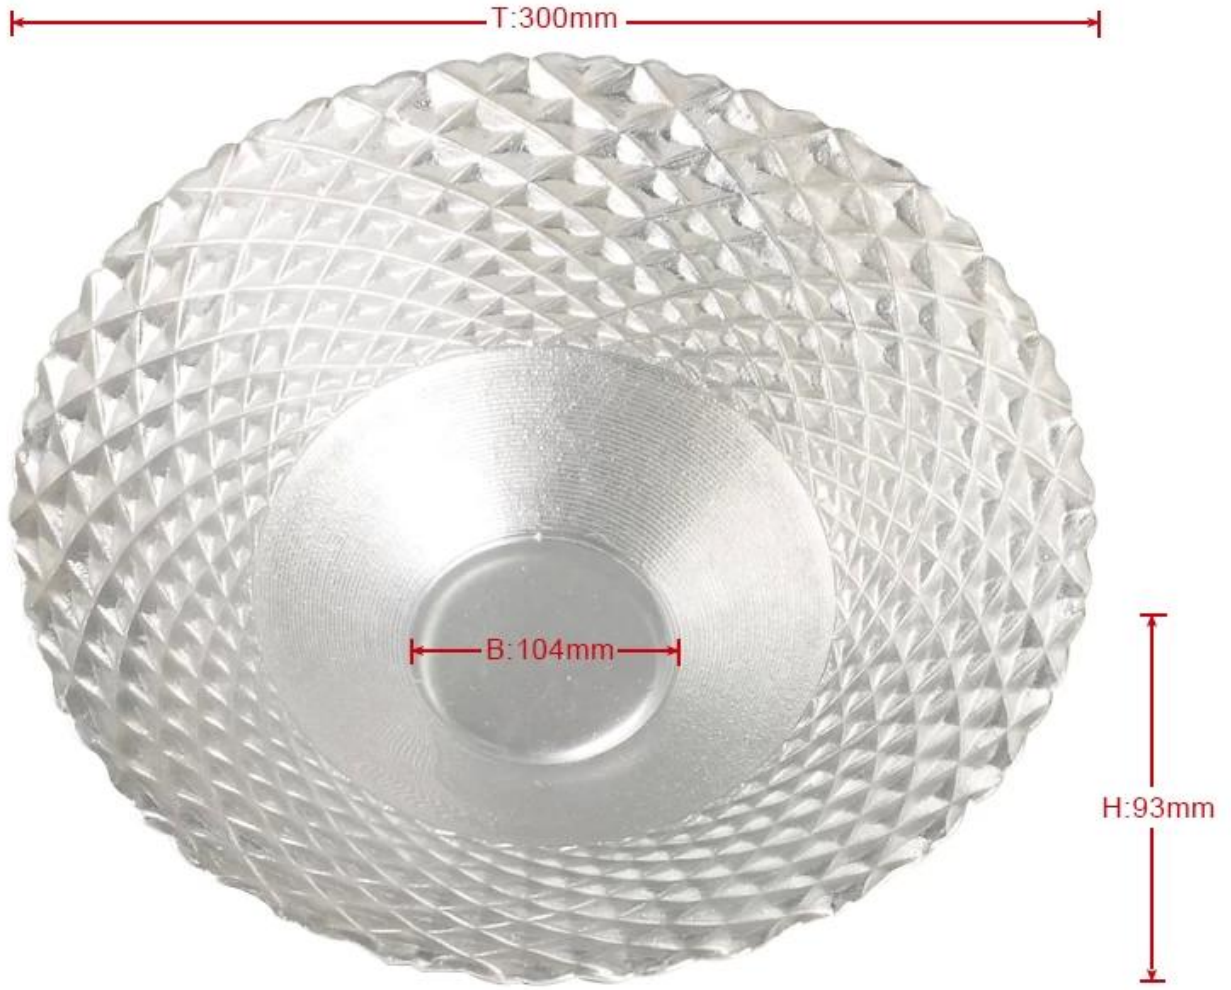

اتصل بنا

لمزيد من المعلومات [لوحة زجاج](#) أو أي [الأواني الزجاجية](#)، أو هنا قد تساعدك على معرفة المزيد عن لنا: [كيت أو الأسئلة المتداولة](#).