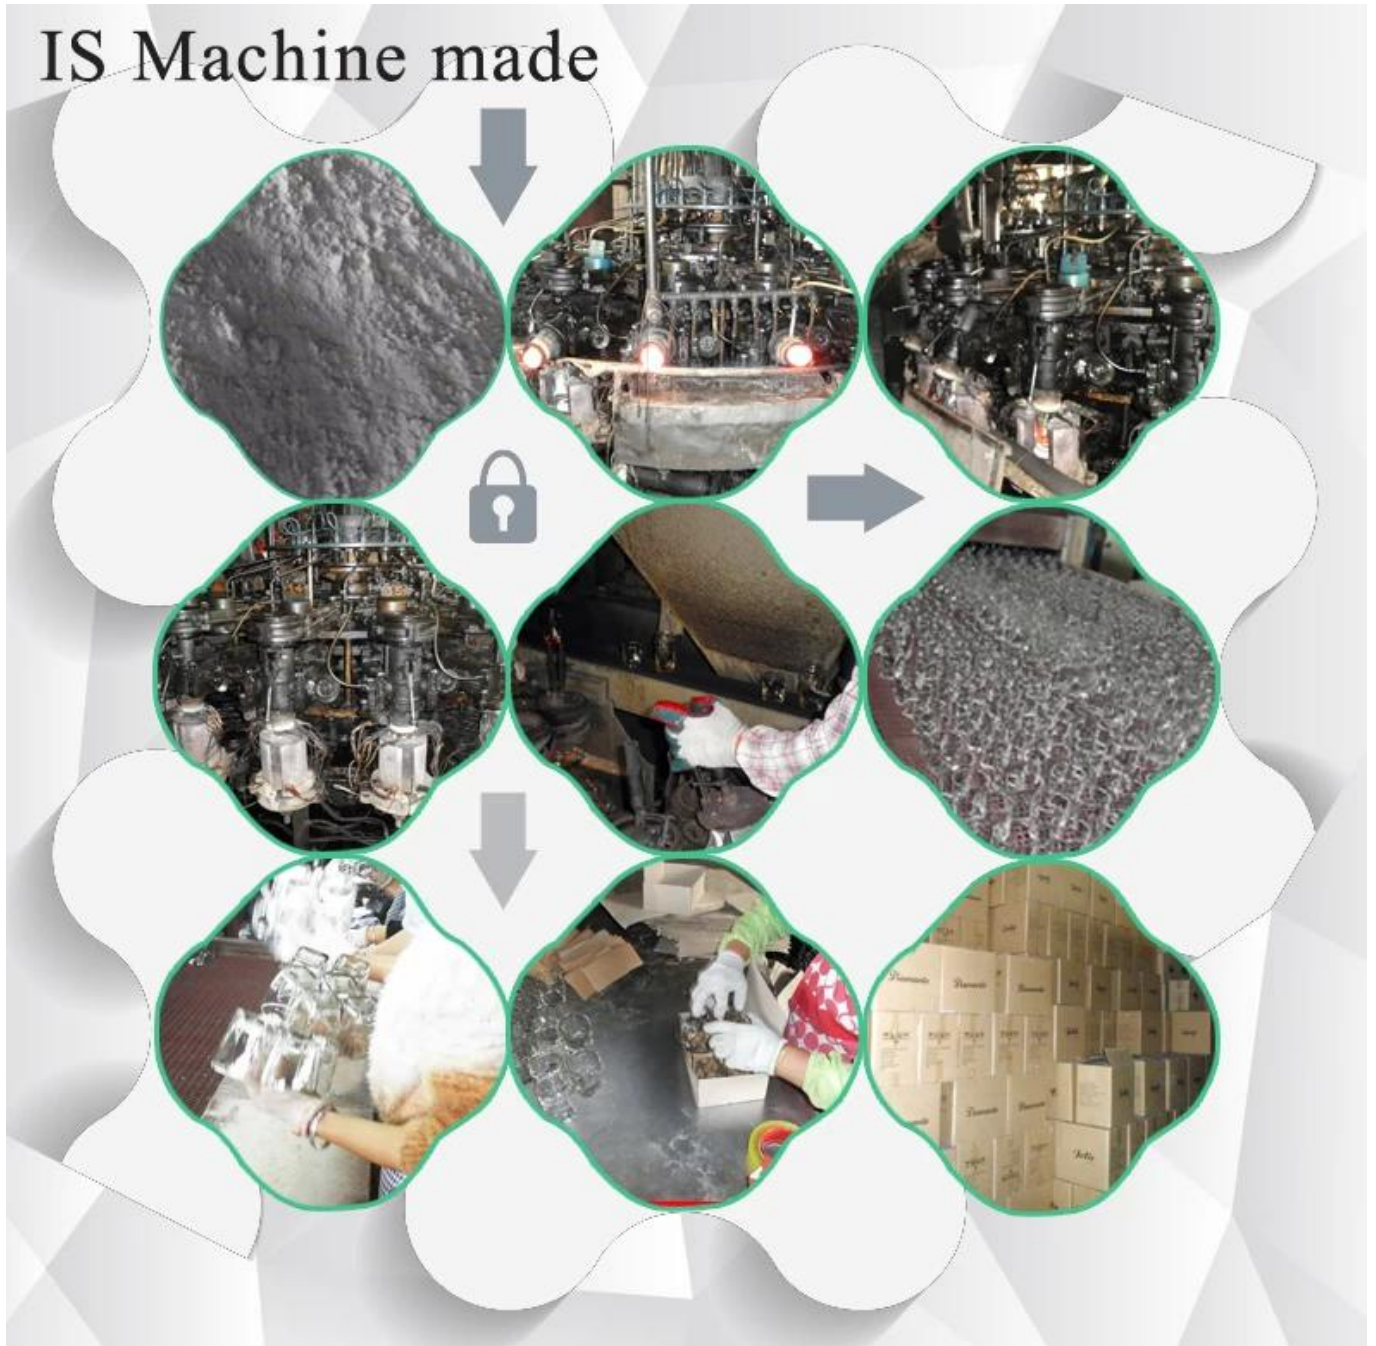

IS Machine made

□□ □□□

للأسئلة الشائعة ، يرجى النقر هنا [التعليمات](#) . أو أرحب في الاتصال بي ، كيت