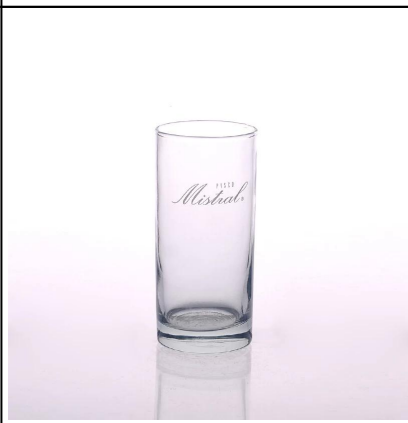

Similar Products Link