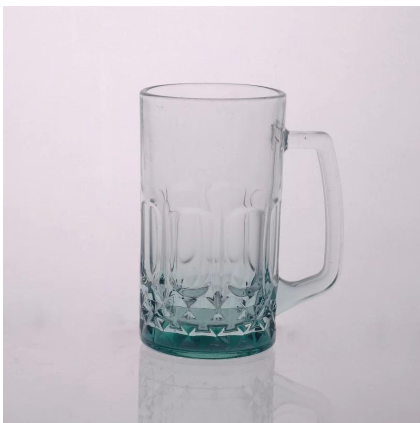

Product Details

	لا إيتمي	SGJD150416028
	الحجم	80 * 80 * 143 مم
	القدرات	492 مل
	المواد	الزجاج هابت الأبيض
	الحرف اليدوية	آلة في مهب
	عينة	7 أيام
	شروط الدفع	إيداع 30% من تي/تي مقدا، والرصيد المتبقي بعد عرض نسخة من خطاب الاعتماد
	إصدار الشهادات	LFGB، الأغذية المأمونة، طبق الغسالة الاختبار، إدارة الأغذية والعقاقير
	لاختيارك	1، أي شعار الطباعة على هيئة الزجاج، 2، أي لون طلاء، متجمد، الطلاء الكهربائي، الليزر شعار للنهاية 3 خاصة بتعبئة مثل تقليص النفاذ، لون هدية مربع، مربع أبيض إلخ 4، أي شكل، وحجم تلبية الحاجة الخاصة بك

More Product Pictures

Similar Products Link

Office & Sample Room

Factory Show

ملامح الشهر في مهب الزجاج

- 1- ميزته بما في ذلك وفرة نحت، التقنيات، والآثار السطحية، الألوان إلخ .
- 2- نوعية المراقبة صعبة والتسامح الحجم والوزن والشكل أكبر-2.
- 3- الأسعار عالية والمنتج المحدودة للزجاج تكنيك خاص-3.