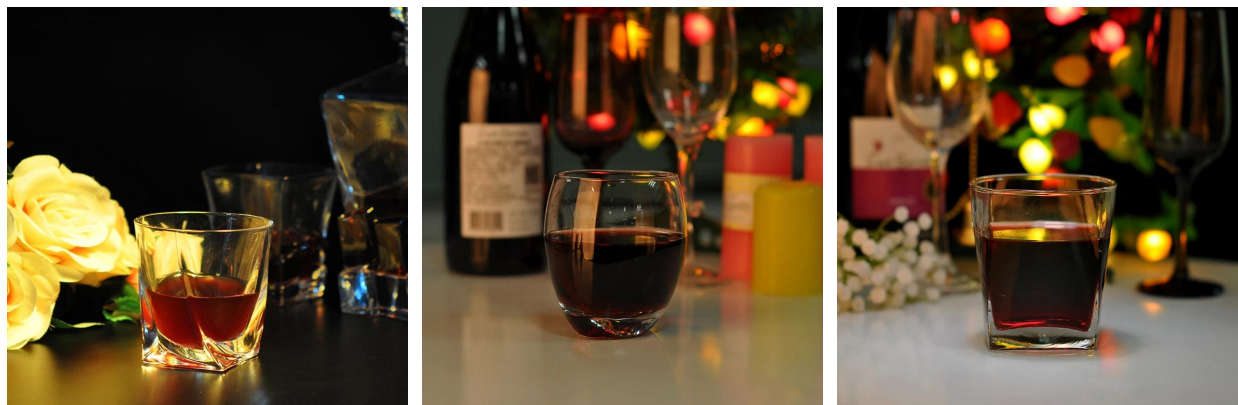

الوصف

الطراز القديم، نظارات الصخور مع التصميم الكلاسيكي بهلوان-1
2-مصممة لتخدم الكحول على الجليد

وقت التسليم والشحن

الوقت التسليم: 35 يوم عمل في غضون 7 أيام إذا كان لديها السلع في المخازن-1
طريقة الشحن: عن طريق البحر، عن طريق الجو، إكسبريس وعامل توصيل مقبولة الشرط الخاص بك-2

Everything is going on, but don't give up trying.

More Product Pictures

تصميمات مختلفة للزجاج ويسكي لاختيارك

Similar Products Link

Office & Sample Room

[شنتشن صنبي الأواني الزجاجية المحدودة](#) أنشئت في عام 1992. ونحن وقد تم في هذا المجال صناعة لأكثر من 20 عاماً، مصنع مهنية، ونحن المتخصصة في تصميم الأواني الزجاجية، وصناعة الأواني الزجاجية، فضلا عن تصدير. لدينا المنتجات خطوط تتراوح بين اليدوية للجهاز وأدلى. ونحن أسفر بالفعل عن [drinking](#) منتجات وفيرة مثل الرصاص الزجاج بهلوان، البورسلينكات الزجاج، الزجاج، زهرية، وعاء، شمعة حامل، ستمواري، منفضة، تابكيواري، الزجاج إلى ذلك. جميع الأواني الاستخدام اليومي، في المجموع وهناك أنماط مختلفة أكثر من 4,000. لدينا ممتازة فريق التصميم لإنشاء المنتج المبتكر وصارمة معتمدة بشكل جيد OEM/ODM ومراقبة الجودة تبارم لنوعية أسورانسي. سيرفيريبي