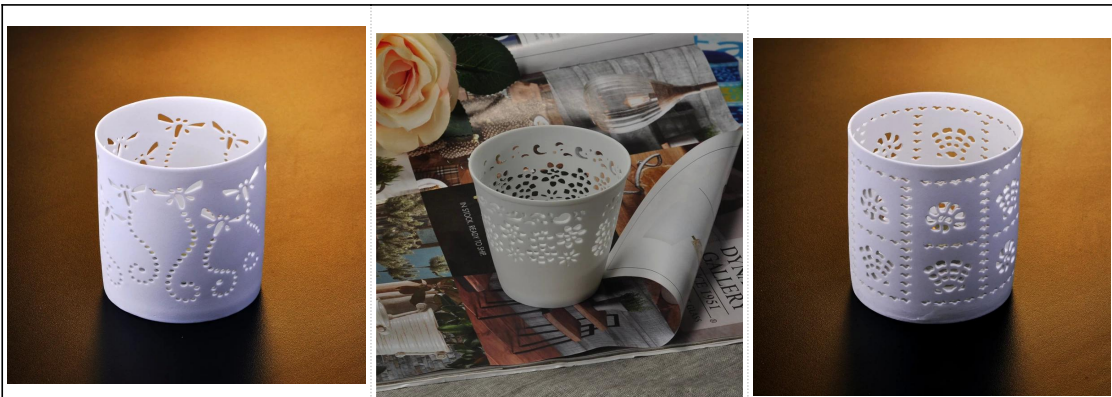

اسطوانة السيراميك الكلاسيكية شمعة حامل مع جوفاء للديكور المنزلي

Product Details

عنوان = "الكلاسيكي السيراميك اسطوانة شمعة حامل مع جوفاء
"ديكور المنزل"

اسم العنصر	اسطوانة السيراميك الكلاسيكية شمعة حامل مع جوفاء للديكور المنزلي
البند رقم	SGJH15111902
الحجم	مم T:70 * مم B:50 * H:76
الوزن	66 ز
الوقت عينة	يوم ونصف إذا كانت في شكل وجود وحجم المنتجات 2.15 يوماً إذا كانت بحاجة إلى الشكل الجديد وحجم المنتجات
التعبئة	إلخ كل الكرتون pcs/36pcs/48pcs عادي سلامة التعبئة 24 التصدير مع فاصل البيض
موك	5000pcs
وقت التسليم	وأكد في غضون 35 يوماً أمر
شروط الدفع	B/L مقدما، الرصيد بعد عرض نسخة T/T إيداع 30% من
ميزة المنتج	1. أسعار تنافسية وجوده عالية. اختبار إلخ لفج، SGS، 2. تجتمع هيئة التنمية الحرجية 3. الصديقة Eco. 4. على نطاق واسع تطبيق للزفاف، الطرف، المنزل، بار إلخ. 5. آلة أدلى

More Product Pictures

[Similar Products Link](#)

Office & Sample Room

Factory Show

Spray colour

للحصول على مزيد من المعلومات،الرجاء زيارة موقعنا على الإنترنت www.okcandle.com