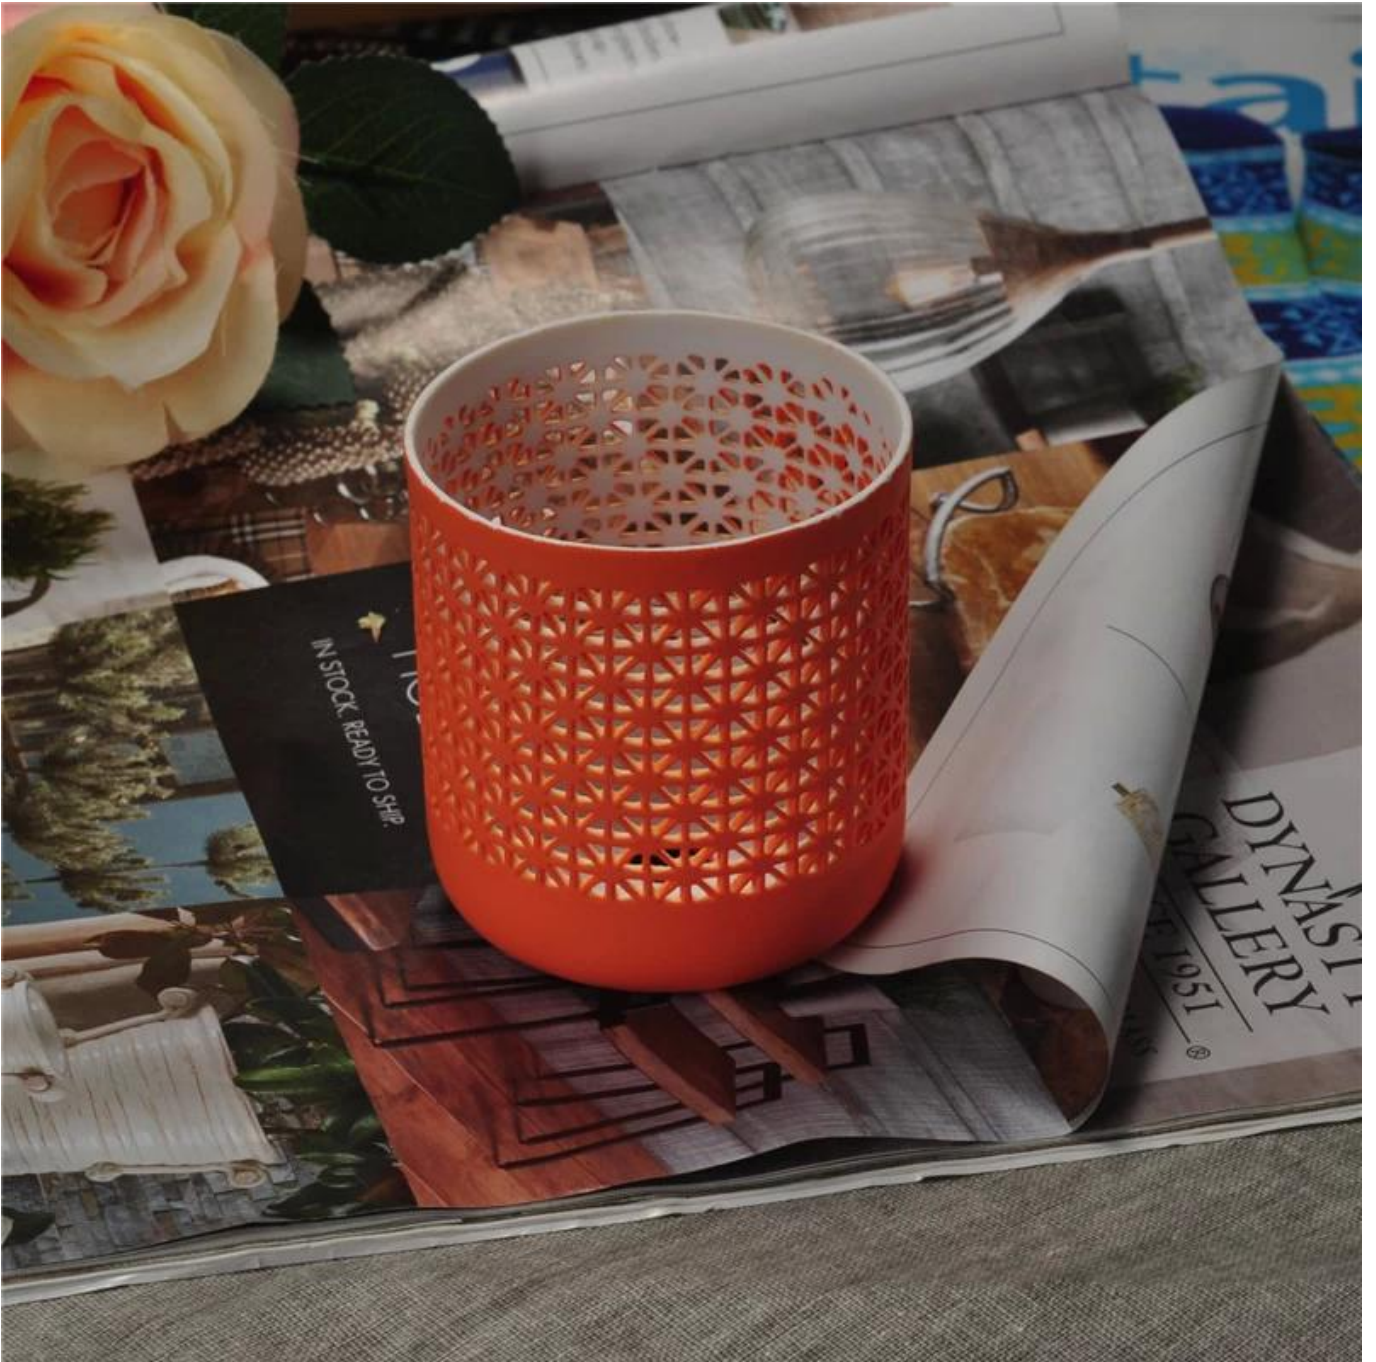

اسطوانة السيراميك الكلاسيكية شمعة حامل مع جوفاء للديكور المنزلي

Product Details

عنوان = "الكلاسيكي السيراميك اسطوانة شمعة حامل مع جوفاء
"ديكور المنزل"

اسم العنصر	اسطوانة السيراميك الكلاسيكية شمعة حامل مع جوفاء للديكور المنزلي
البند رقم	SGJH15111902
الحجم	مم T:70 * مم B:50 * H:76
الوزن	66 ز
الوقت عينة	يوم ونصف إذا كانت في شكل وجود وحجم المنتجات 2.15 يوماً إذا كانت بحاجة إلى الشكل الجديد وحجم المنتجات
التعبئة	إلخ كل الكرتون pcs/36pcs/48pcs عادي سلامة التعبئة 24 التصدير مع فاصل البيض
موك	5000pcs
وقت التسليم	وأكد في غضون 35 يوماً أمر
شروط الدفع	B/L مقدما، الرصيد بعد عرض نسخة T/T إيداع 30% من
ميزة المنتج	1. أسعار تنافسية وجوده عالية. اختبار إلخ لفج، SGS، 2. تجتمع هيئة التنمية الحرجية 3. الصديقة Eco. 4. على نطاق واسع تطبيق للزفاف، الطرف، المنزل، بار إلخ. 5. آلة أدلى

More Product Pictures

[Similar Products Link](#)

Office & Sample Room

Factory Show

Spray colour

للحصول على مزيد من المعلومات،الرجاء زيارة موقعنا على الإنترنت www.okcandle.com