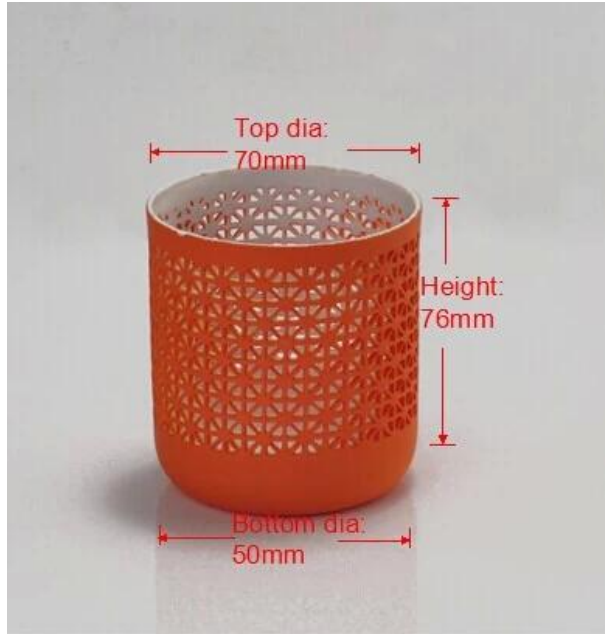

اسطوانة السيراميك الكلاسيكية شمعة حامل مع جوفاء للديكور المنزلي

Product Details

عنوان = "الكلاسيكي السيراميك اسطوانة شمعة حامل مع جوفاء
"ديكور المنزل"

اسم العنصر	اسطوانة السيراميك الكلاسيكية شمعة حامل مع جوفاء للديكور المنزلي
البند رقم	SGJH15111902
الحجم	مم T:70 * مم B:50 * H:76
الوزن	66 ز
الوقت عينة	يوم ونصف إذا كانت في شكل وجود وحجم المنتجات 2.15 يوماً إذا كانت بحاجة إلى الشكل الجديد وحجم المنتجات
التعبئة	إلخ كل الكرتون pcs/36pcs/48pcs عادي سلامة التعبئة 24 التصدير مع فاصل البيض
موك	5000pcs
وقت التسليم	وأكد في غضون 35 يوماً أمر
شروط الدفع	B/L مقدما، الرصيد بعد عرض نسخة T/T إيداع 30% من
ميزة المنتج	1. أسعار تنافسية وجوده عالية. اختبار إلخ لفج، SGS، 2. تجتمع هيئة التنمية الحرجية 3. الصديقة Eco. 4. على نطاق واسع تطبيق للزفاف، الطرف، المنزل، بار إلخ. 5. آلة أدلى

More Product Pictures

[Similar Products Link](#)

Office & Sample Room

Factory Show

Spray colour

للحصول على مزيد من المعلومات،الرجاء زيارة موقعنا على الإنترنت www.okcandle.com