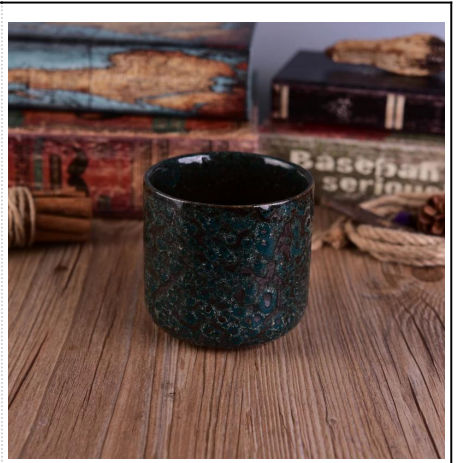

### استخدام المنتج

1. مثالية للزينة الزفاف، الديكورات المنزلية، الطرف، مأدبة إلخ.
2. مثالية باعتبارها محور رائع لحدث -
3. يمكن تزيين الخاص بك في الداخل والخارج مع هذا ديليكاتد ارتفع الرقم الزجاج [شمعة حامل](#).
4. انها هدية رائعة كما هووسورمينغس وغيرها من الأحداث -

More Product Pictures