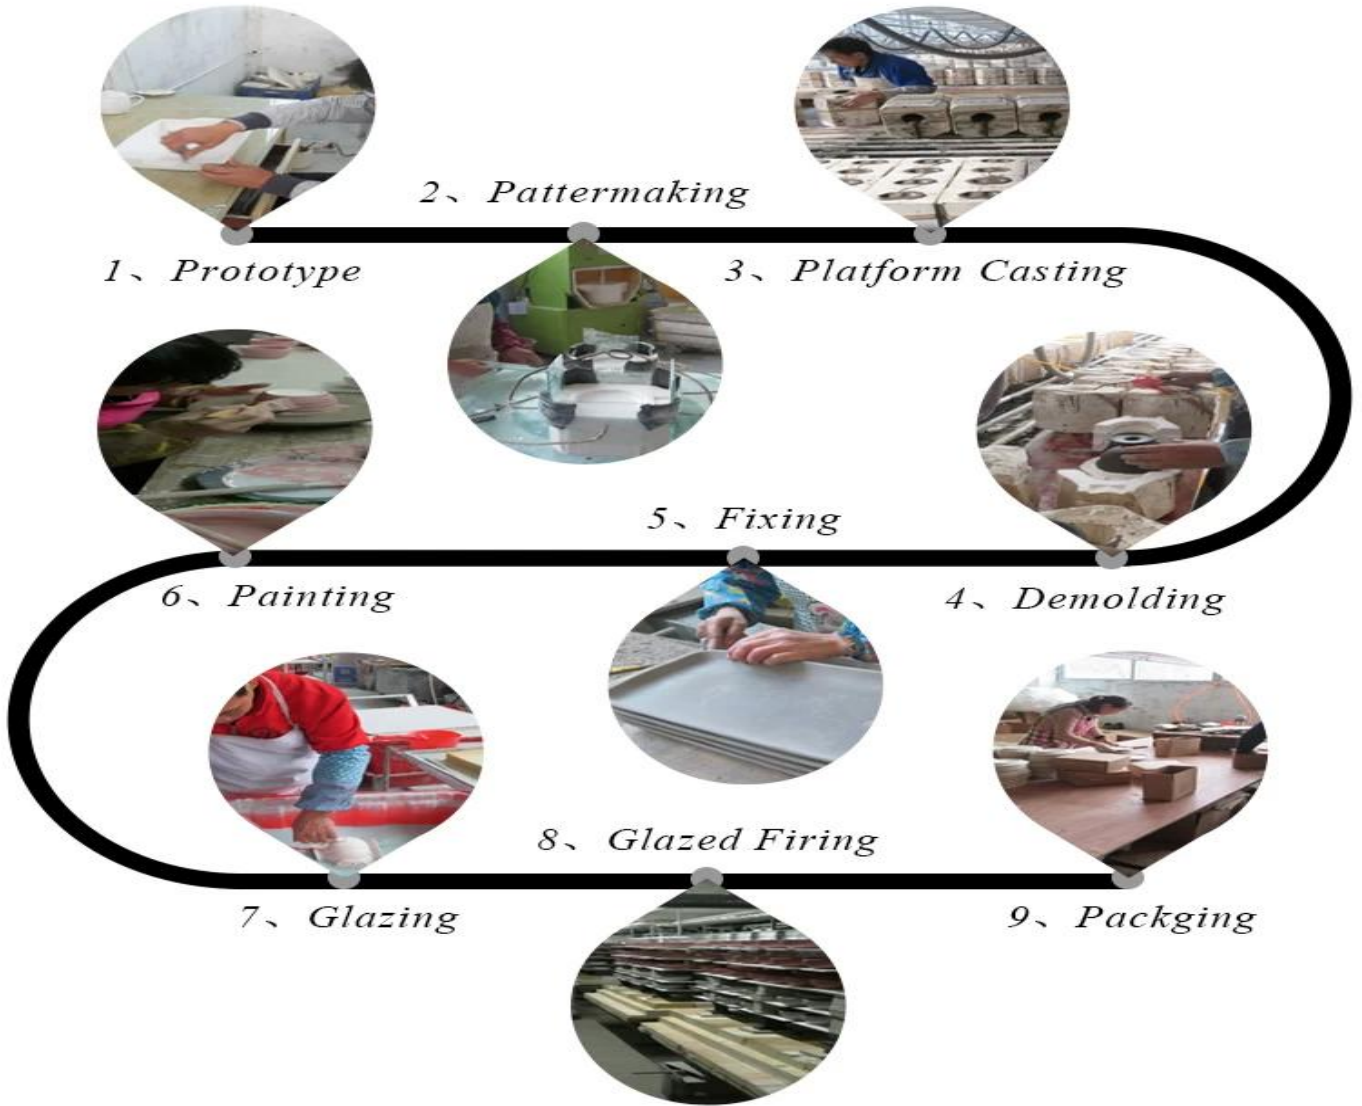

Sunny keep engaged in glassware designing and manufacturing, there are more than 10 product lines available from hand blown craft to machine pressed, machine blown and IS machine made etc., and various kinds of deep processing technologies can be customized such as color sprayed, laser printing, decal print, electroplate, frosted, screen printing, sandblasted and ion plating etc. **ISO 9001:2008/2015, Enterprise Intellectual Property and Green & Social Compliance Statement** certificates were issued by the third-party certification companies.

ما الذي نملكه

ونفذت معايير الملكية الفكرية ISO 90012008/2015 على شهادة نظام إدارة الجودة Sunny Glassware حصلت شركة للشركات لحماية مصالح عملائها.

ISO 9001: 2015

الملكية الفكرية للشركات

رقم البراءة: 201630655323.4

عرض غرفة العينة

للتغور على مفضلتك ، سيوفر لك مفاجأة كبيرة ، لأنه من الصعب العثور على مورد آخر في الصين Shenzhen مرحبًا بكم في مكتب

سيراميك إنتاج خط

زيارة المصنع على الانترنت

بمشاهدة الفيديو خط الإنتاج لدينا على الإنترنت ، مرجبا بكم لزيارتنا في الموقع