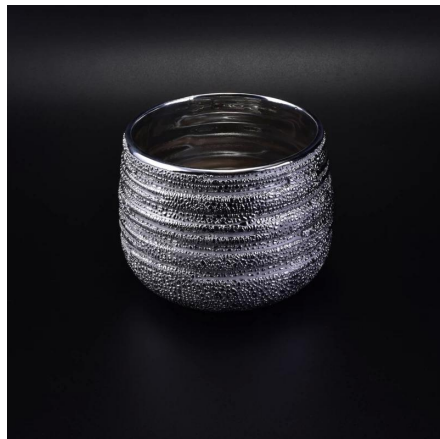

جرة شمعة السيراميك مع غطاء محكم خشب البلوط

Product Details

بند عدد	SGJNS16112803
مادة	سيراميك
حرفة	صنع يدوي
عينة من الزمن	1. 5 أيام إذا كان هناك موجودة تقييم هذا التصميم. 2. 10 يوما، إذا كنت في حاجة الى تصميم جديد أو الحجم
الأعراف الرئيسية	1. الزخرفية حامل الشموع السيراميك والخرسانة للمنزل، الزفاف، حزب، الخ. 2. اختيار هدية مثالية
المميزات	1. Handmade، ASTM صديقة للبيئة، وتلبية اختبار، 2. تصميم مخصص والحجم واللون، واختيار غطاء وعلبة هدية التعبئة المتاحة.

More Product Pictures

Similar Products Link

Office & Sample Room

[شنتشن ميثمس زجاجات المحدودة](#) تأسست في عام 1992. نحن وقد تم في هذا المجال الصناعة لأكثر من 20 عاما، كما الصانع المهنية، ونحن المتخصصة في تصميم الأواني الزجاجية، وتصنيع الأواني الزجاجية وكذلك التصدير. لنا وتتراوح خطوط المنتجات المصنوعة يدويا من لالمصنوعة آليا. نحن [tabkeware](#)، منتجات وفيرة أنتج بالفعل مثل [الزجاج بهلون](#)، [البورسلينات الزجاج](#)، [وأصيب الزجاج](#)، [إناء](#)، [وعاء](#)، [حامل شمعة](#)، [ستيمواري](#)، [منفضة سجائر الزجاج](#)، الخ. جميع استخدام الأواني الزجاجية اليومية، في المجموع هناك أكثر من 4000 أنماط مختلفة. لدينا ممتازة فريق التصميم لخلق منتجات [driking](#) كما حسنا OEM / ODM serverice الجودة. يتم دعم team Jasurance مبتكرة وصارمة لمراقبة الجودة