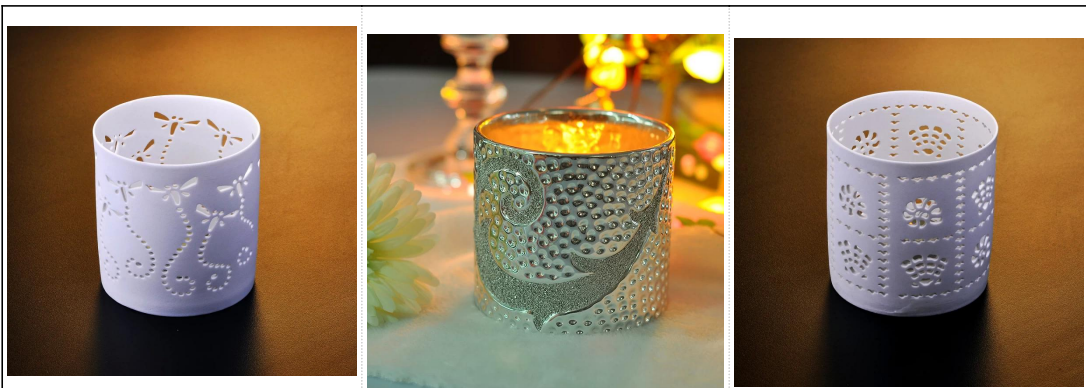

[Similar Products Link](#)