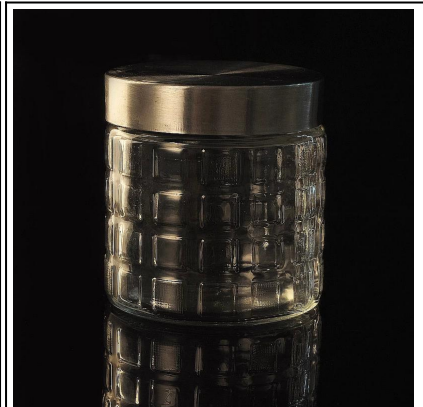

حلول الفول الحاويات الزجاجية جرة مع غطاء كليب

Product Details

	إيتمى لا	SGWJ15042303
	حجم	61 * 65 * 116mm
	سعة	320ml
	مادة	هايت الزجاج الأبيض
	جفن العين	مقطع الغطاء، مادة الصلب، الخشب، الزجاج، أي حسب الطلب متاح
	عينة	7 أيام
	شروط الدفع	L / مقدمات، والتوازن بعد أن ظهرت نسخة من T / T إيداع 30% بحلول C
	شهادة	FDA، LFGB، الغذاء الآمن، وطبق اختبار غسالة
	لاختيارك	1، أي طباعة الشعار على الجسم الزجاجي، 2، أي لون رسمها، بلوري، والطلاء بالكهرباء، ليزر شعار النهاية 3، التعبئة الخاصة مثل لف يتقلص، لون هدية مربع، مربع أبيض الخ 4، أي الشكل والحجم تلبية الحاجة الخاصة بك

More Product Pictures

Similar Products Link

حلوى عاء زجاجي

آلة الزجاجية المصنوعة ميسون
جرة

نمط الماس إناء زجاجي على
التوالي

Office & Sample Room

Factory Show

ملاحم الشهر الزجاج المنفوخ