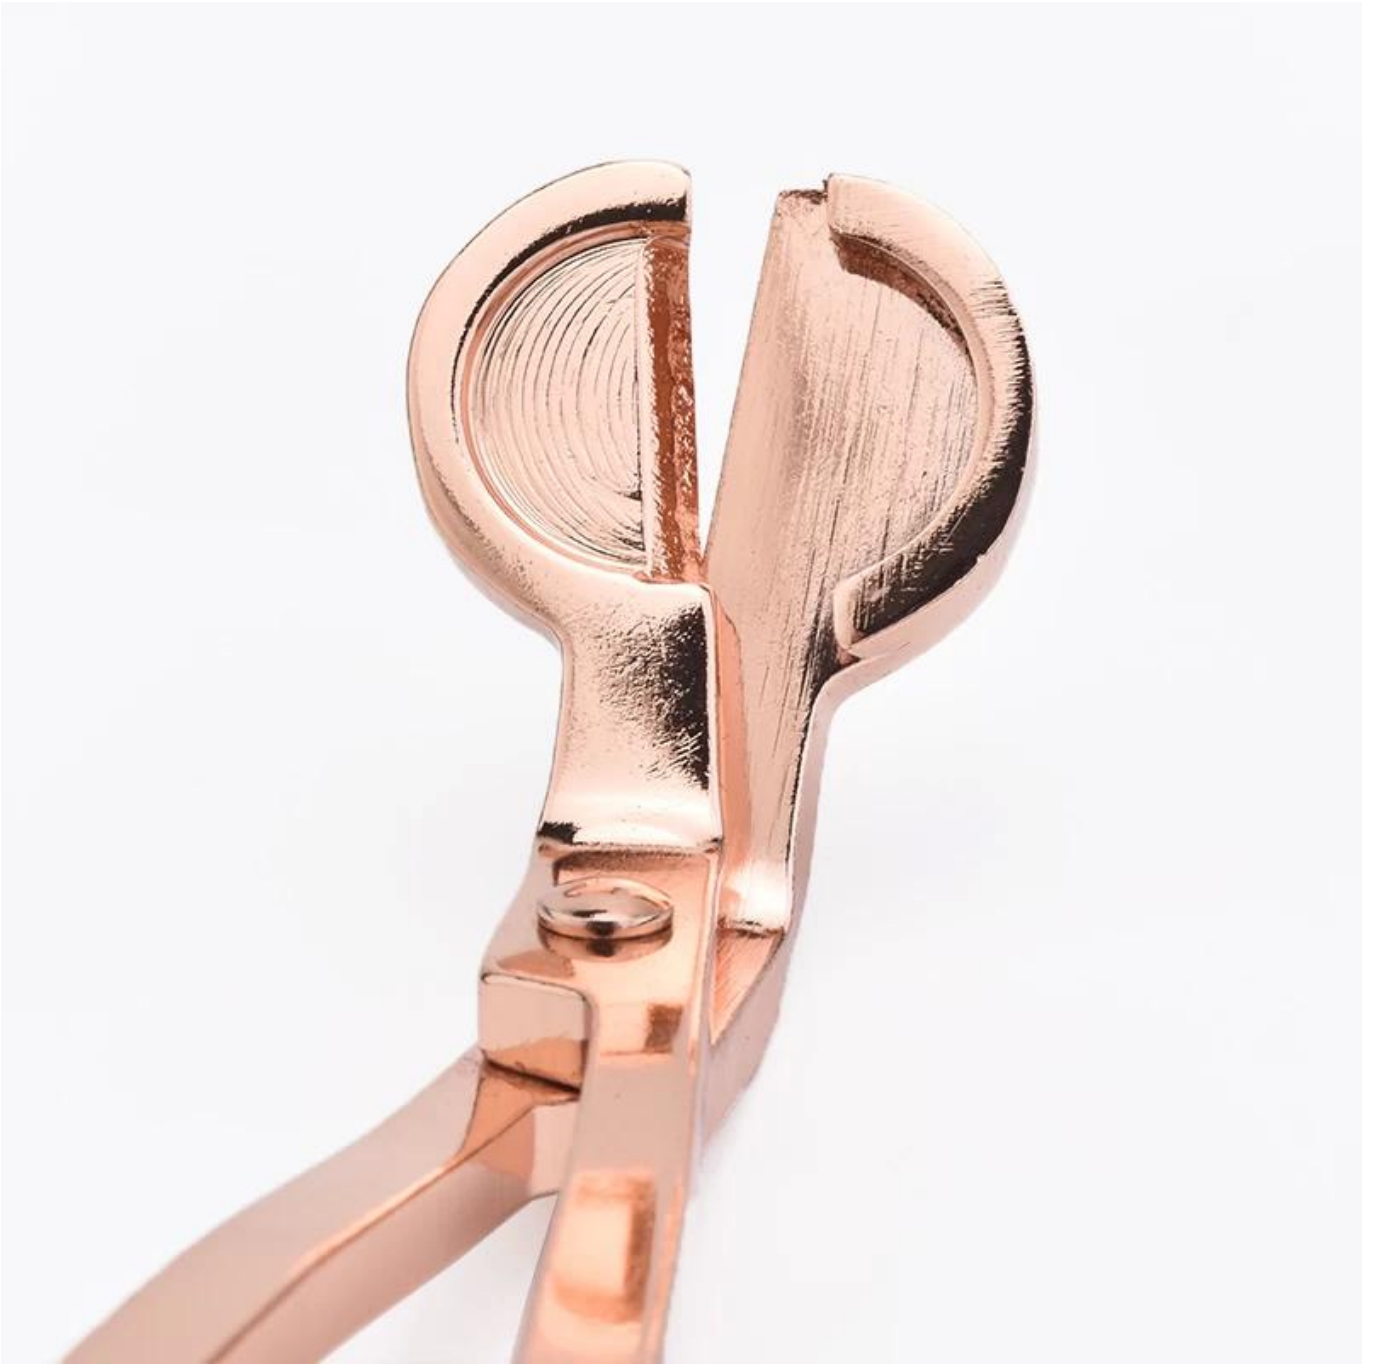

## Product Details

مواد	الفولاذ المقاوم للصدأ
قدرة المنتج	قطعة شهريا 500,000 ~ 1,000,000
موعد التسليم	في غضون 35 يوما بعد أخذ العينات والنظام أكد
شروط الدفع	B / L مقدما والتوازن ضد نسخة من T / T إيداع 30 ٪ بحلول
توصيل	عن طريق البحر ، عن طريق الجو ، من خلال وكيل صريحة والشحن مقبولة
مواصفات المنتج	ديكورات المنزل جرة شمعة الزجاج من جودة عالية .1. 2. مناسبة للاستخدام في الفندق ، المنزل ، الخ 3. ASTM .3 تلبية اختبار
لاختبارك	1. مختلف التصميم والأحجام للاختيار .1. 2 أي لون مطلي ، بارد ، والطلاء ، ونموذج الليزر تجهيز القاطع 3. حزمة خاصة كما يتقلص الفيلم ، لون هدية مربع ، هدية مربع أبيض ، الخ 4. نحن الموظف الحصري لمراقبة الجودة 5. لدينا ورشة و مستودع المهنية لضمان وقت التسليم