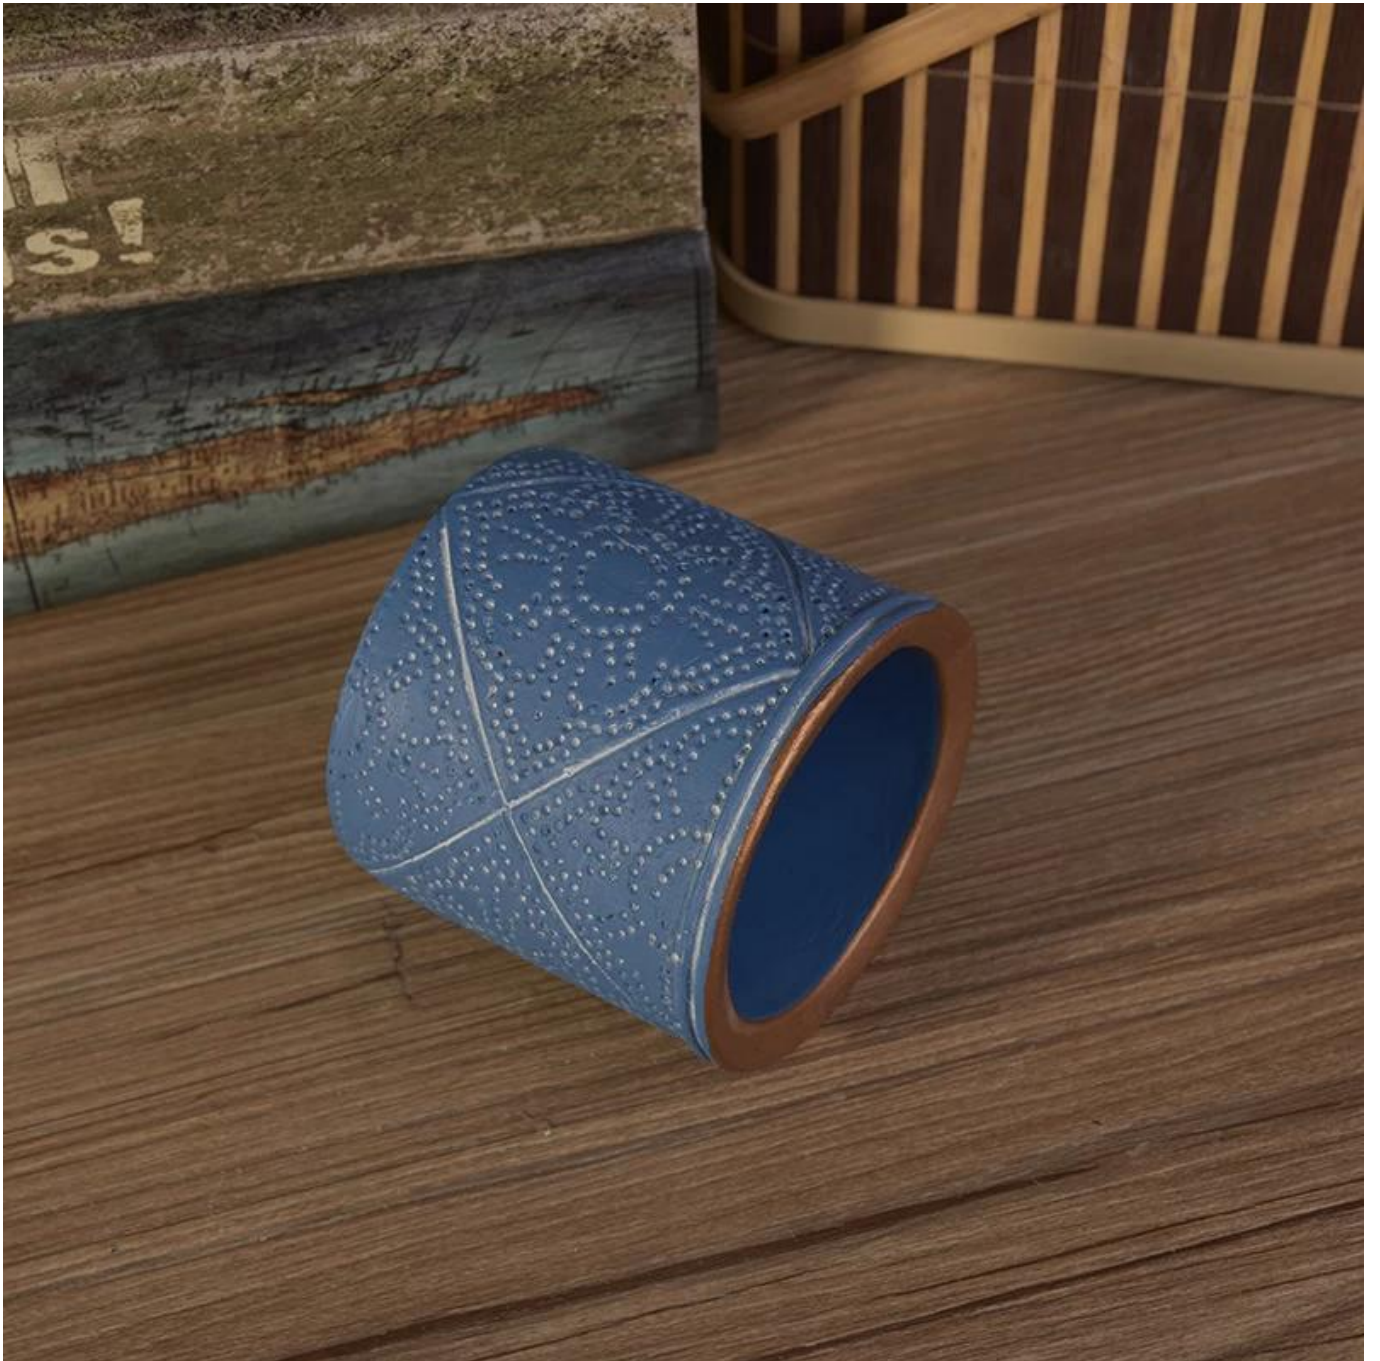

1. كانيلا السيراميك أصحاب يمكن استخدامها في الزفاف الديكور، المنزل الديكور، حزب، مأدبة إلخ.
2. هذه الحاوية شمعة كبيرة جدا باعتبارها محور رائع لحدث -
3. يمكن أن الجرار شمعة الفخار تزيين الخاص بك في الداخل والخارج مع هذا بليغ بليغ ترانزموثاينون الصقيل تزيين المنزل حامل شمعة السيراميك.
4. السفينة شمعة السيراميك هو هدية رائعة كما هوسورمينغس وغيرها من الأحداث.

More Product Pictures