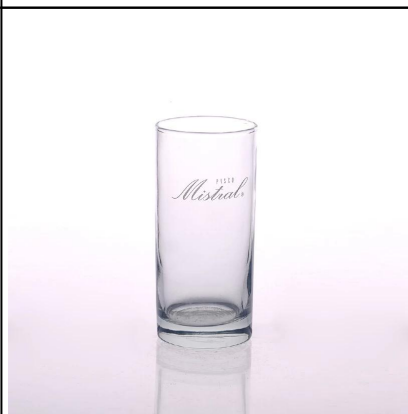

Office Tel. +86-755-25643419(ext.609)

Mobile +86-(0)137-1047-9011

WhatsApp +86-(0)137-1047-9011

Everything is going on, but don't give up trying

More Product Pictures

Office & Sample Room

[شنتشن مشمس الأواني الزجاجية المحدودة](#) أنشئت في عام 1992. لقد كنا في هذا المجال صناعة لأكثر من 20 عاماً، كشركة مصنعة مهنية، ونحن متخصصة في تصميم الأواني الزجاجية صناعة الأواني الزجاجية، فضلا عن التصدير. لدينا مجموعة خطوط المنتجات من اليدوية إلى آلة المقدمة.