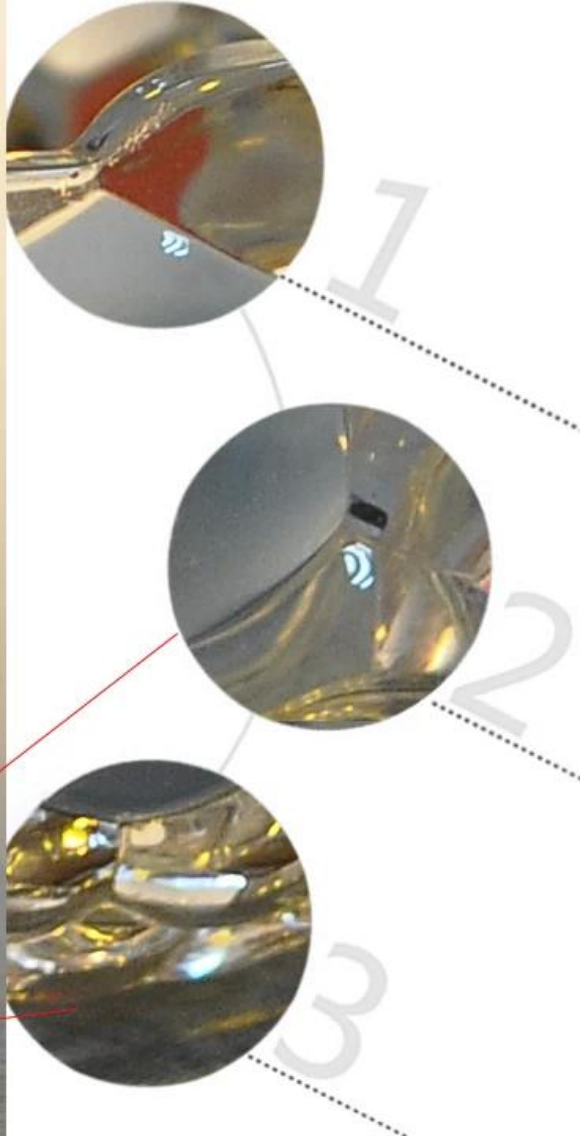

الصورة:

T:103mm

H:110mm

B:57mm

المنتجات ذات الصلة:

الزجاج واضحة حامل شمعة

الزجاج واضحة حامل شمعة

الزجاج واضحة حامل شمعة

1. من أجل تجنب إصابة ناحية طفلك، الرجاء وضعه في المكان الذي كانوا غير قادرين على الوفاء بها.
2. تجنب السقوط، الاصطدام وقوة التأثير.
3. لا تنطبق على الميكروويف.
4. من أجل منع تمزق لها، ليس على اتصال مباشر مع الشعلة.