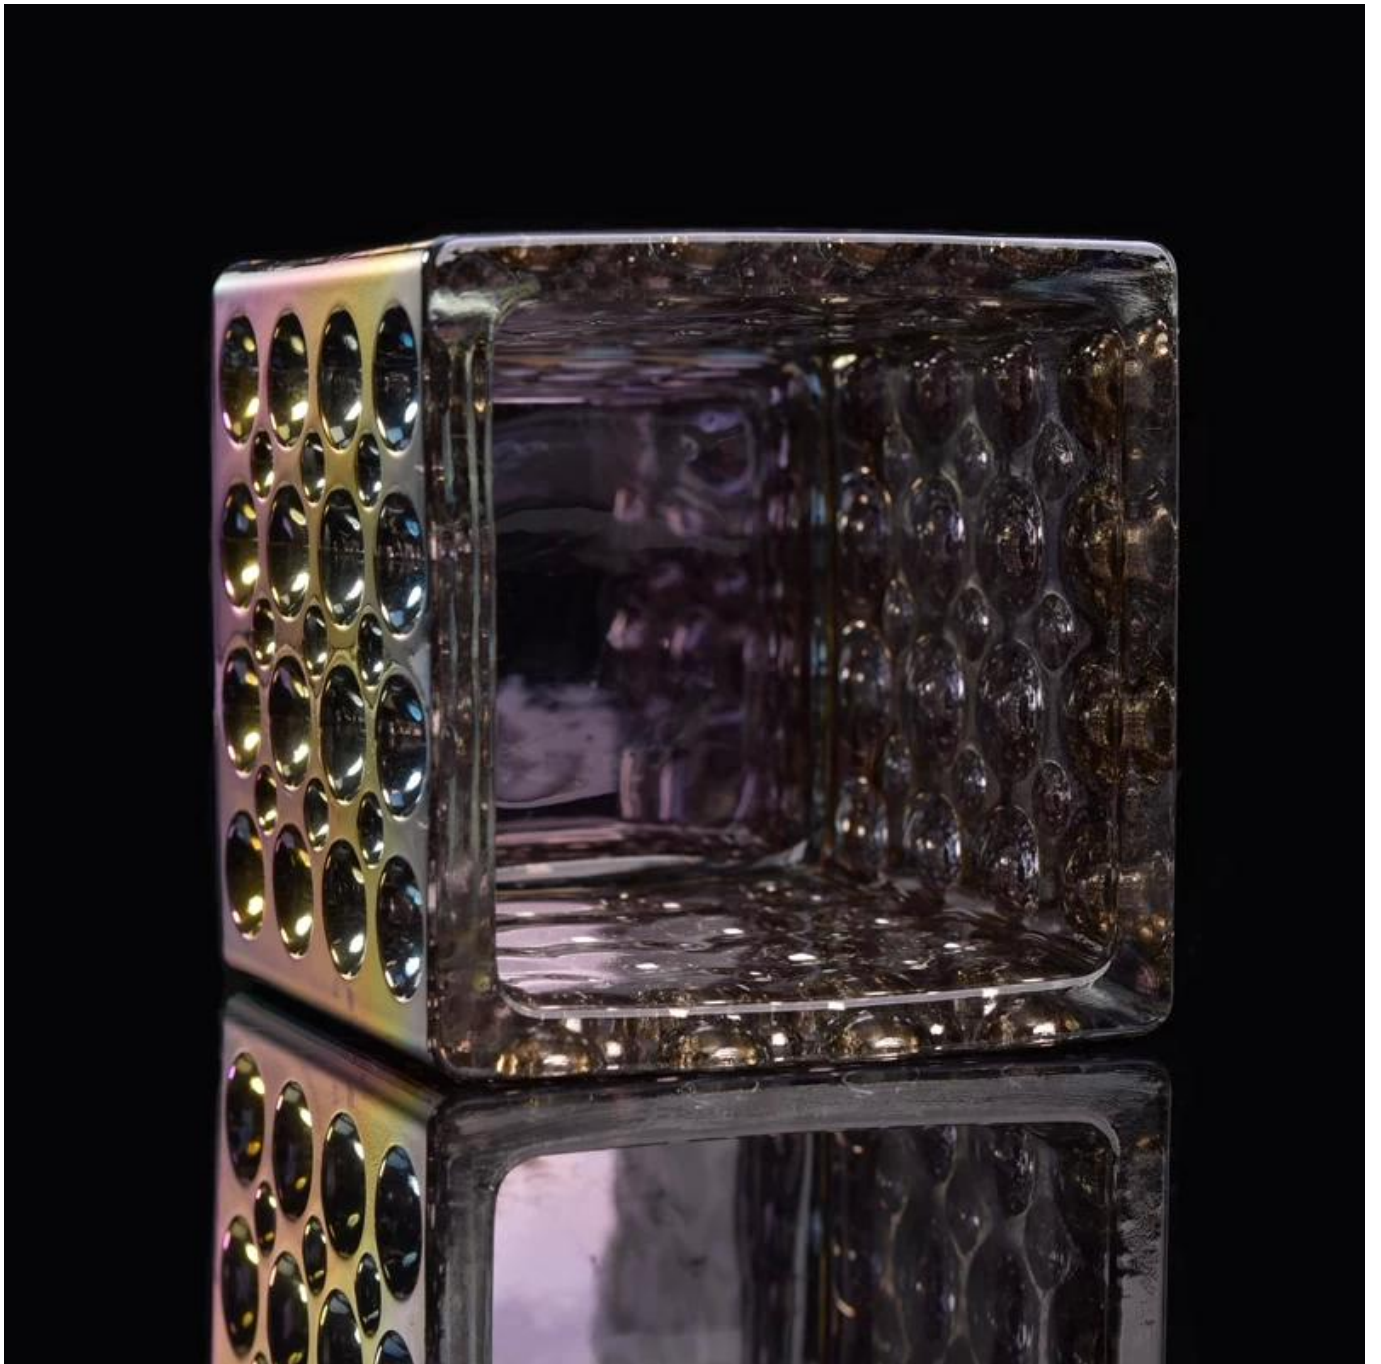

Product Details

اسم العنصر	حملة عيد الميلاد ' هدية لون الزجاج مربع الشمعة أصحاب
رقم البند	sglyp17042229
حجم	الأعلى ضياء: 100mm أسفل ضياء: 100mm الارتفاع: 100 مم والوزن: 3 743 السعة: 568 مل
اسم العلامة التجارية	أواني زجاجيه مشمسة
وقت العينة	أيام موجودة في شكل وحجم المنتجات 1.5 2.15 يوما إذا كنت بحاجة إلى شكل جديد وحجم المنتجات
تعبئة	تغليف الأمن العادية 24 أجهزه الكمبيوتر/36 أجهزه الكمبيوتر/48 في الكرتون وما إلى ذلك التصدير مع البيض المفرق
q	جهاز كمبيوتر 10000
وقت التسليم	في غضون 35 يوما بعد الأمر أكد
شروط الدفع	مقدما ، والرصيد بعد عرض نسخته من ب/ل t/t ودیعة بنسبه 30 ٪ بواسطة
ميزه المنتج	ارتفاع الجودة والأسعار التنافسية-1 واختبار الغطاء الحرجي الخ. ، SGS ، 2. تلبية هيئه التنمية الحرجية 3-الصدیقة للبيئة 4. ينطبق علي نطاق واسع علي حفل الزفاف ، والحزب ، والمنزل ، وبار الخ. 5. اله مصنوعة

More Product Pictures

Similar Products Link

□□□□ □□□□□□ □□□□

□□□□ □□□□□ □□□□□□ □□□□□□

زهرة شكل اسطوانه البشم
العنبر لون الزجاج الزخرفية شمعه
جره شمعه حامل

Office & Sample Room

Factory Show

ملامح زجاج في مهب الشهر