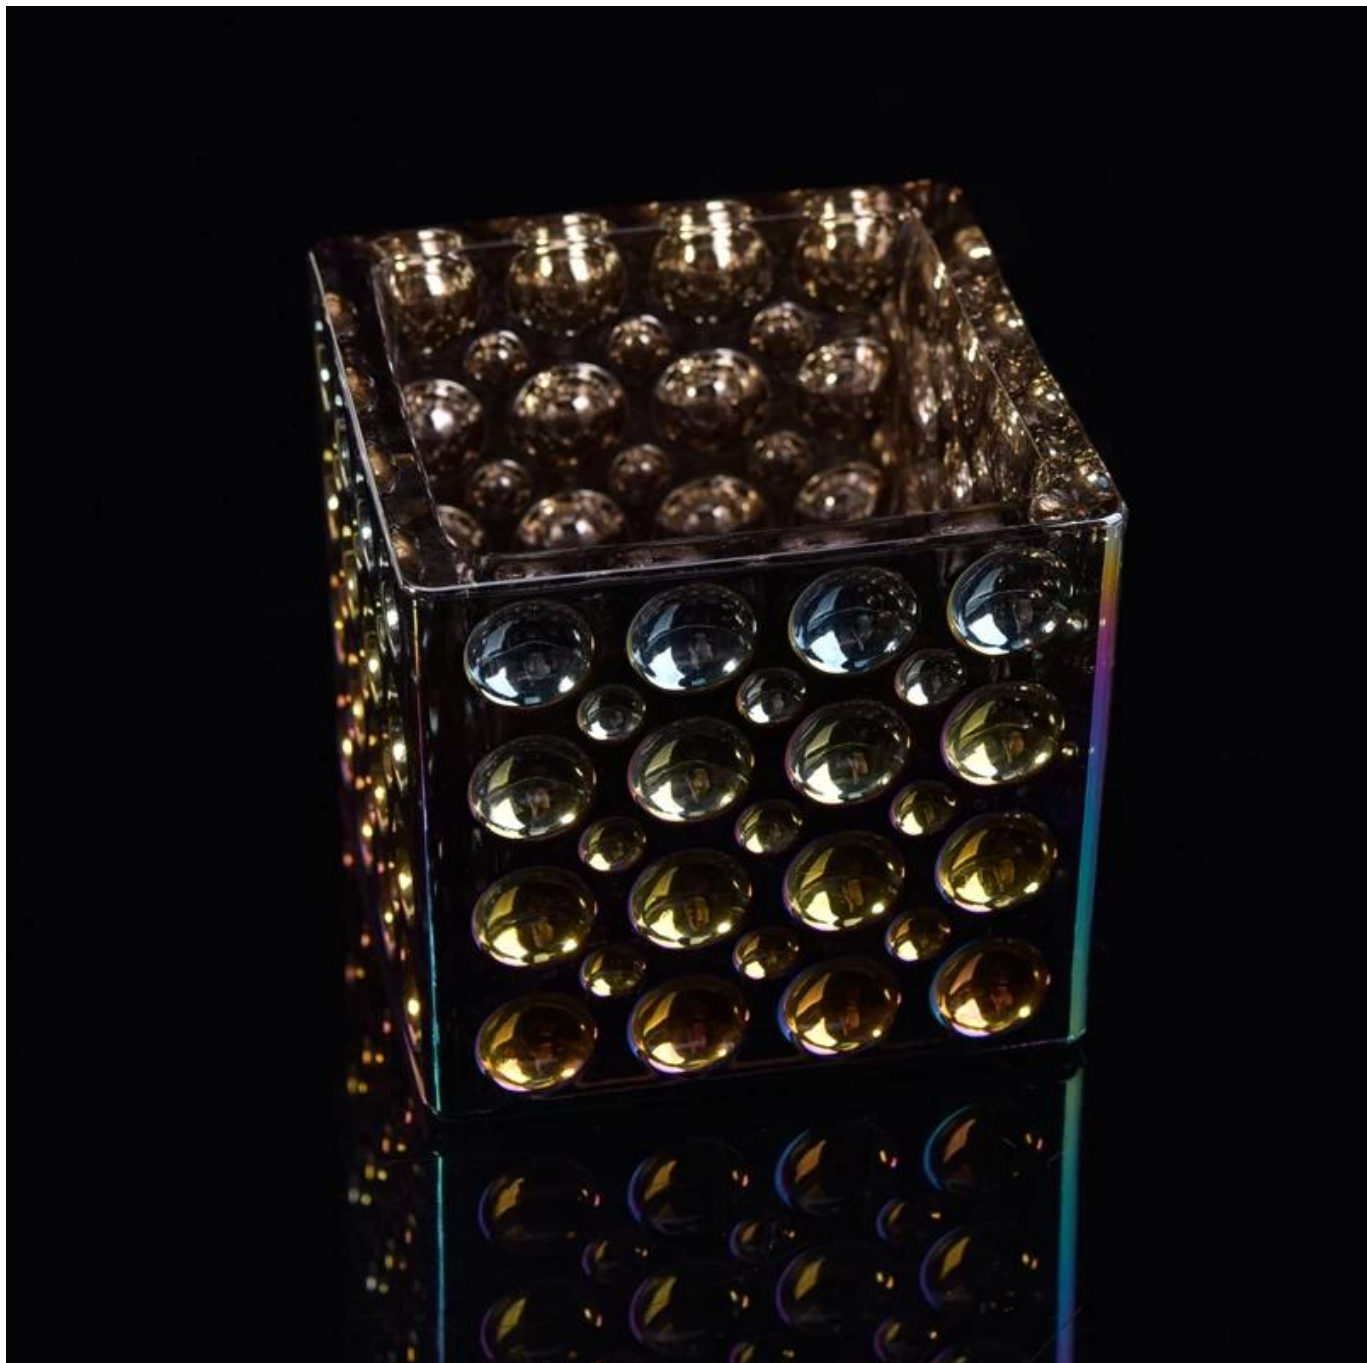

Product Details

اسم العنصر	حملة عيد الميلاد ' هدية لون الزجاج مربع الشمعة أصحاب
رقم البند	sglyp17042229
حجم	الأعلى ضياء: 100mm أسفل ضياء: 100mm الارتفاع: 100 مم والوزن: 3 743 السعة: 568 مل
اسم العلامة التجارية	أواني زجاجيه مشمسة
وقت العينة	أيام موجودة في شكل وحجم المنتجات 1.5 2.15 يوما إذا كنت بحاجة إلى شكل جديد وحجم المنتجات
تعبئة	تغليف الأمن العادية 24 أجهزه الكمبيوتر/36 أجهزه الكمبيوتر/48 في الكرتون وما إلى ذلك التصدير مع البيض المفرق
q	جهاز كمبيوتر 10000
وقت التسليم	في غضون 35 يوما بعد الأمر أكد
شروط الدفع	مقدما ، والرصيد بعد عرض نسخته من ب/ل t/t ودیعة بنسبه 30 ٪ بواسطة
ميزه المنتج	ارتفاع الجودة والأسعار التنافسية-1 واختبار الغطاء الحرجي الخ. ، SGS ، 2. تلبية هيئه التنمية الحرجية 3-الصدیقة للبيئة 4. ينطبق علي نطاق واسع علي حفل الزفاف ، والحزب ، والمنزل ، وبار الخ. 5. اله مصنوعة

More Product Pictures

Similar Products Link

□□□□ □□□□□□ □□□□

□□□□ □□□□□ □□□□□□ □□□□□□

زهرة شكل اسطوانه البشم
العنبر لون الزجاج الزخرفية شمعه
جره شمعه حامل

Office & Sample Room

Factory Show

ملامح زجاج في مهب الشهر