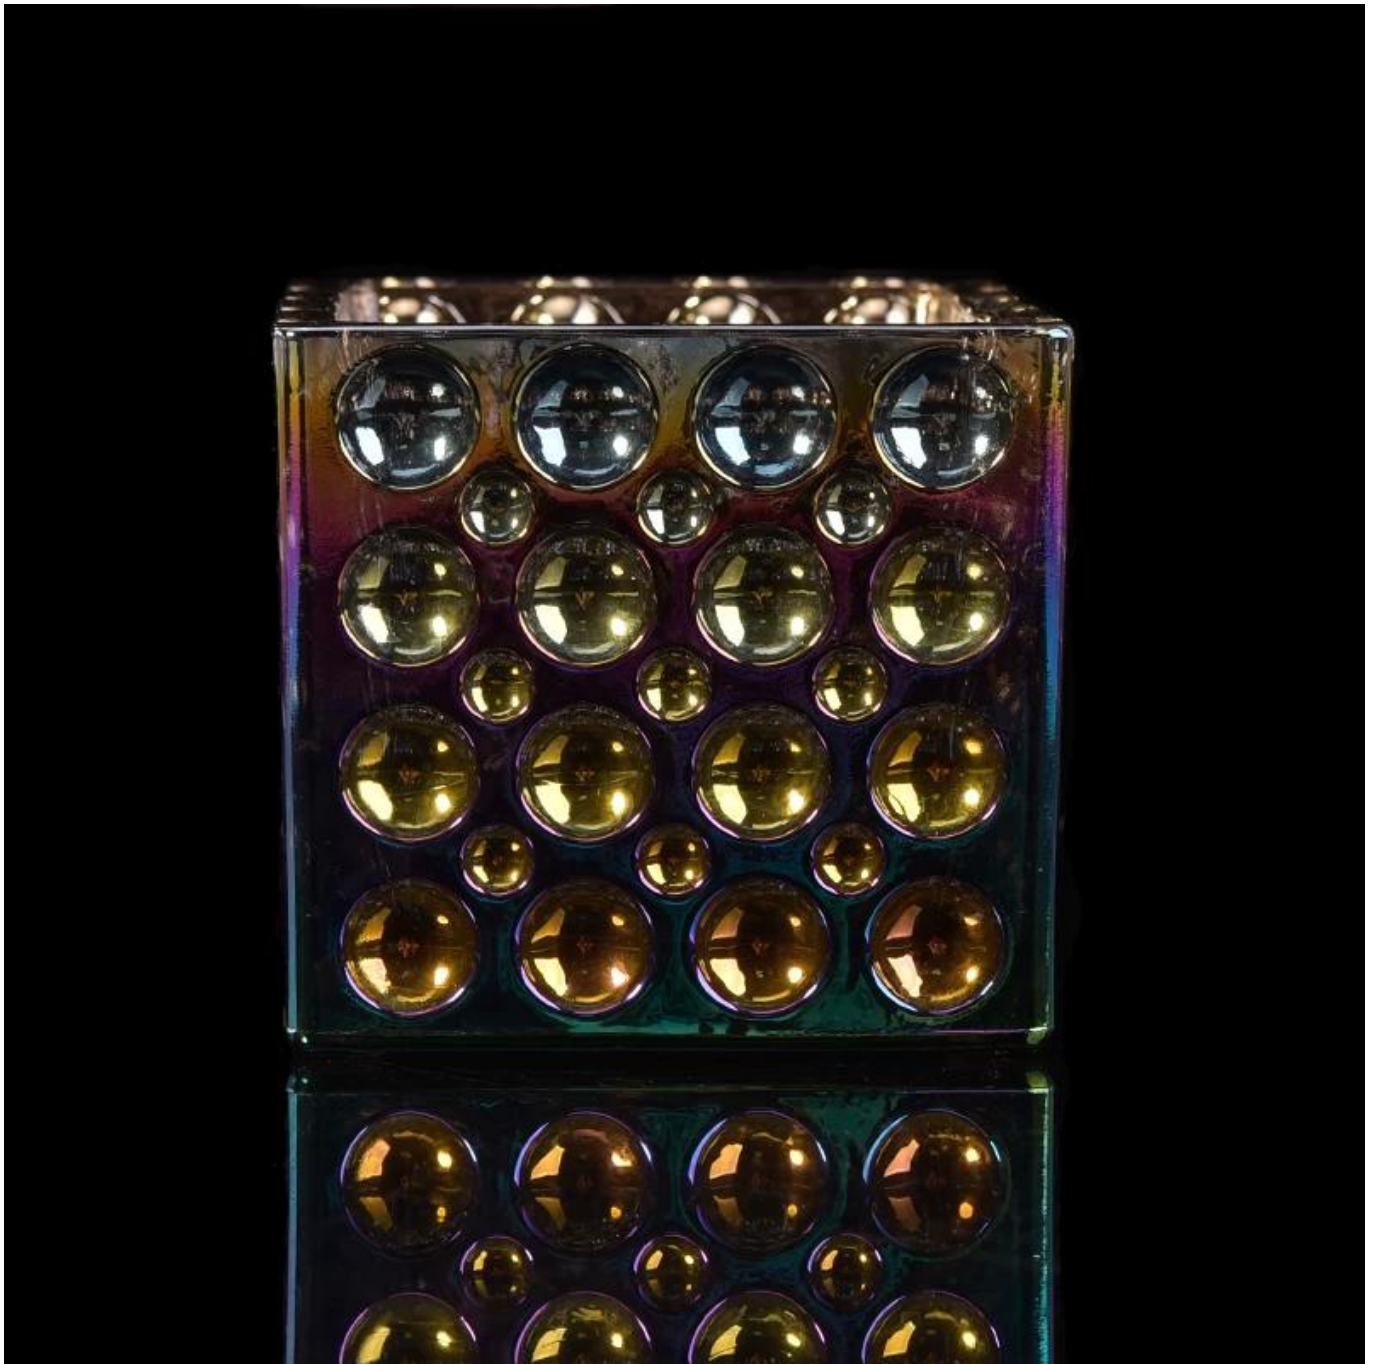

Product Details

اسم العنصر	حملة عيد الميلاد ' هدية لون الزجاج مربع الشمعة أصحاب
رقم البند	sglyp17042229
حجم	الأعلى ضياء: 100mm أسفل ضياء: 100mm الارتفاع: 100 مم والوزن: 3 743 السعة: 568 مل
اسم العلامة التجارية	أواني زجاجيه مشمسة
وقت العينة	أيام موجودة في شكل وحجم المنتجات 1.5 2.15 يوما إذا كنت بحاجة إلى شكل جديد وحجم المنتجات
تعبئة	تغليف الأمن العادية 24 أجهزه الكمبيوتر/36 أجهزه الكمبيوتر/48 في الكرتون وما إلى ذلك التصدير مع البيض المفرق
q	جهاز كمبيوتر 10000
وقت التسليم	في غضون 35 يوما بعد الأمر أكد
شروط الدفع	مقدما ، والرصيد بعد عرض نسخته من ب/ل t/t ودیعة بنسبه 30 ٪ بواسطة
ميزه المنتج	ارتفاع الجودة والأسعار التنافسية-1 واختبار الغطاء الحرجي الخ. ، SGS ، 2. تلبية هيئه التنمية الحرجية 3-الصدیقة للبيئة 4. ينطبق علي نطاق واسع علي حفل الزفاف ، والحزب ، والمنزل ، وبار الخ. 5. اله مصنوعة

More Product Pictures

Similar Products Link

□□□□ □□□□□□ □□□□

□□□□ □□□□□ □□□□□□ □□□□□□

زهرة شكل اسطوانه البشم
العنبر لون الزجاج الزخرفية شمعه
جره شمعه حامل

Office & Sample Room

Factory Show

ملامح زجاج في مهب الشهر