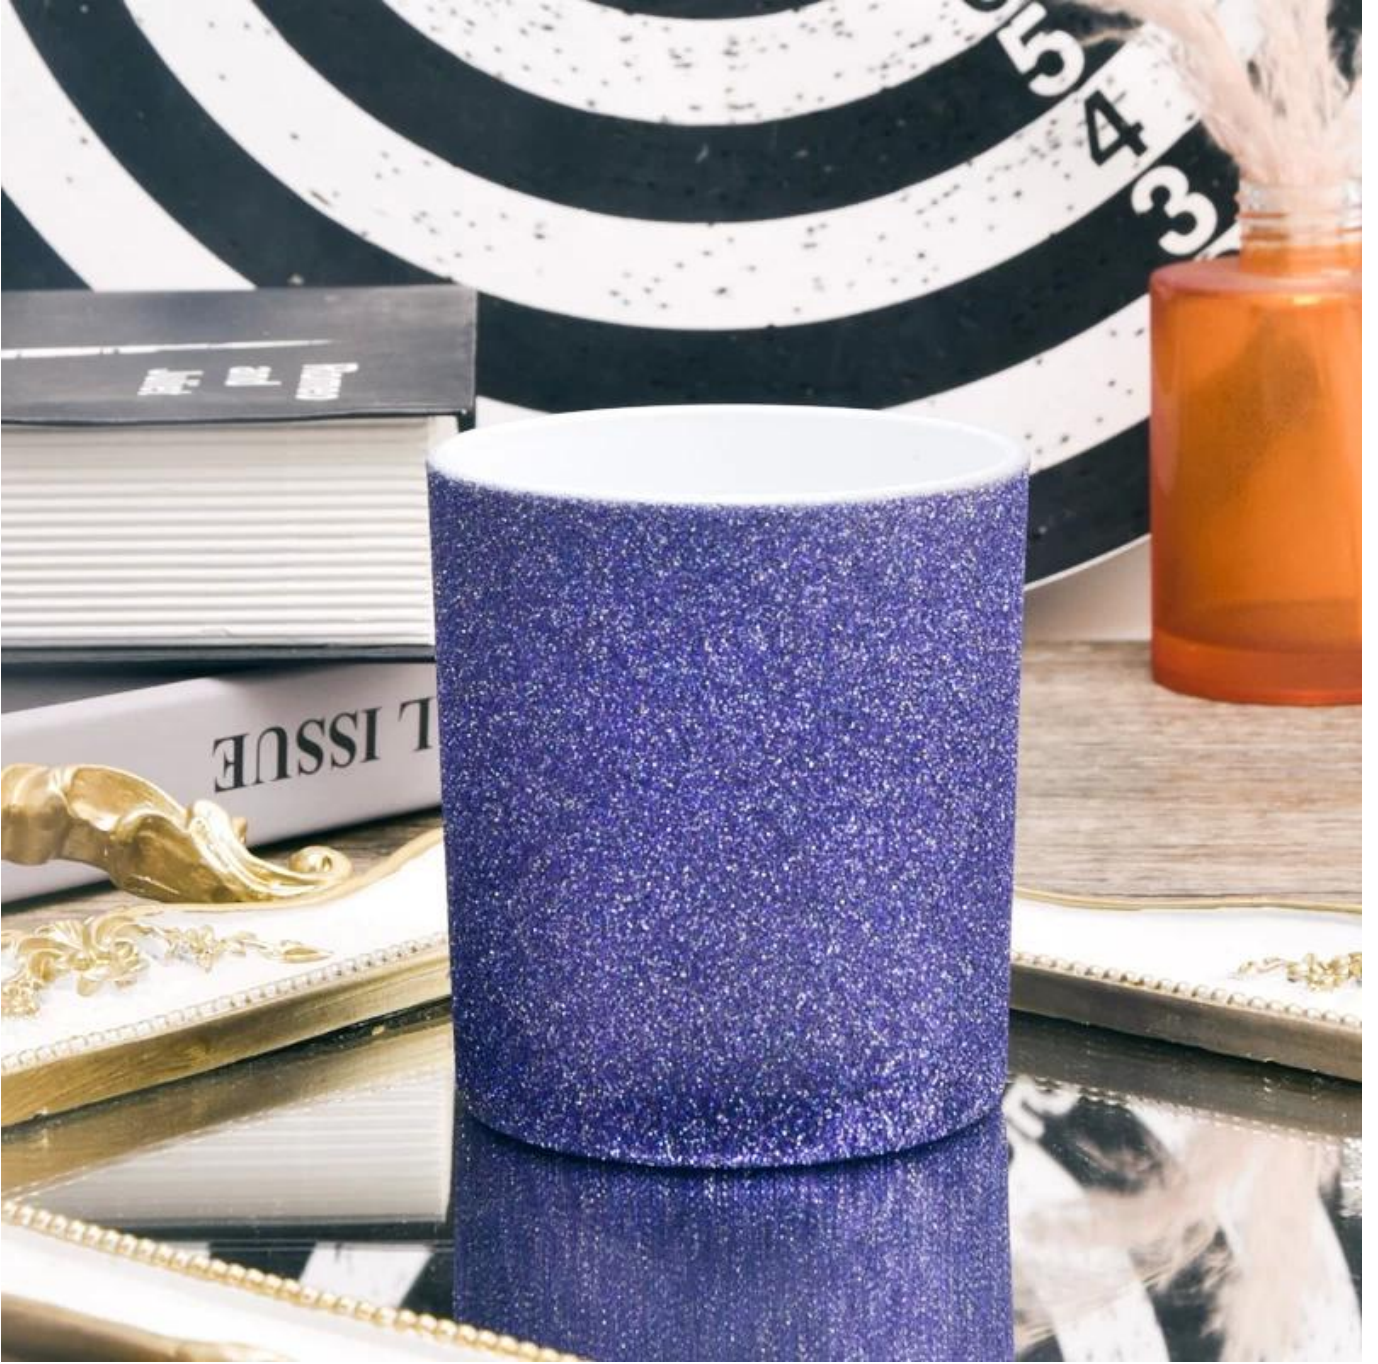

مجموعة واسعة من التطبيق