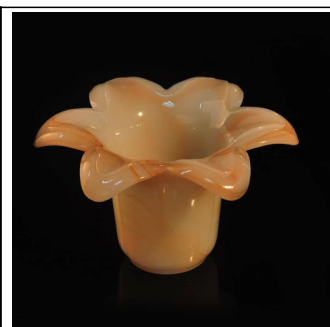

Similar Products Link