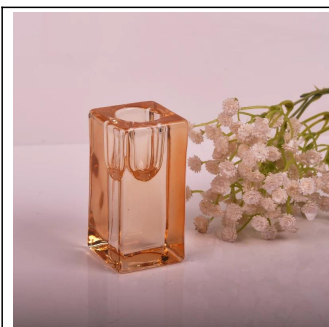

## Product Details

رقم المقالة.	SGLYP15041121
مواد	كاس صودا بطعم الليمون
حرفة	حامل يدوية زجاج شمعة
الوقت العينات	1. أيام، وإذا كانت الأشكال والأحجام موجودة 5. 2. 15 يوما، إذا كنت في حاجة الى شكل وحجم جديد
التعبئة والتغليف	عادي التعبئة آمنة، مربع أبيض، لون مربع، هدية مربع، هي مربع مخصصة متاح فقط
سعة المنتج	قطعة في الشهر 500000 ~ 1000000
توصيل	في غضون 35 يوما بعد عينة وأمر مؤكد.
شروط الدفع	B / L. إيداع 30% بحلول ر / ر مقدما والتوازن ضد نسخة من
الشحن	عن طريق البحر، عن طريق الجو، من قبل صريح وكيل تسليم كلها مقبولة. ولدينا قسم الخدمات اللوجستية الخاصة بنا لضمان التسليم في الوقت المحدد.
خصائص المنتج	1. مناسبة للاستخدام في الحانة، والفنادق والمطاعم والمنازل، الخ لمراقبة الجودة Q / C 2. المهنية 3. بأسعار تنافسية وجودة لحامل شمعة ASTM 4. ويمكن تمرير ادارة الاغذية والعقاقير للأغذية، واختبار
لاختيارك	1. أي شعار صندوق زجاجي الطباعة رسمت والبرد، والطلاء بالكهرباء، اللوحة القطع بالليزر من أجل الانتهاء Any. لون 2 3. الحزمة الخاصة كما يتقلص الفيلم، لون هدية مربع، هدية مربع أبيض، الخ 4. فتح نموذج جديد من الزجاج والخشب والبلاستيك أو المعدن كما تريد 5. مختلف الأحجام والأشكال لتناسب احتياجاتك

## More Product Pictures

Similar Products Link

Office & Sample Room

Factory Show